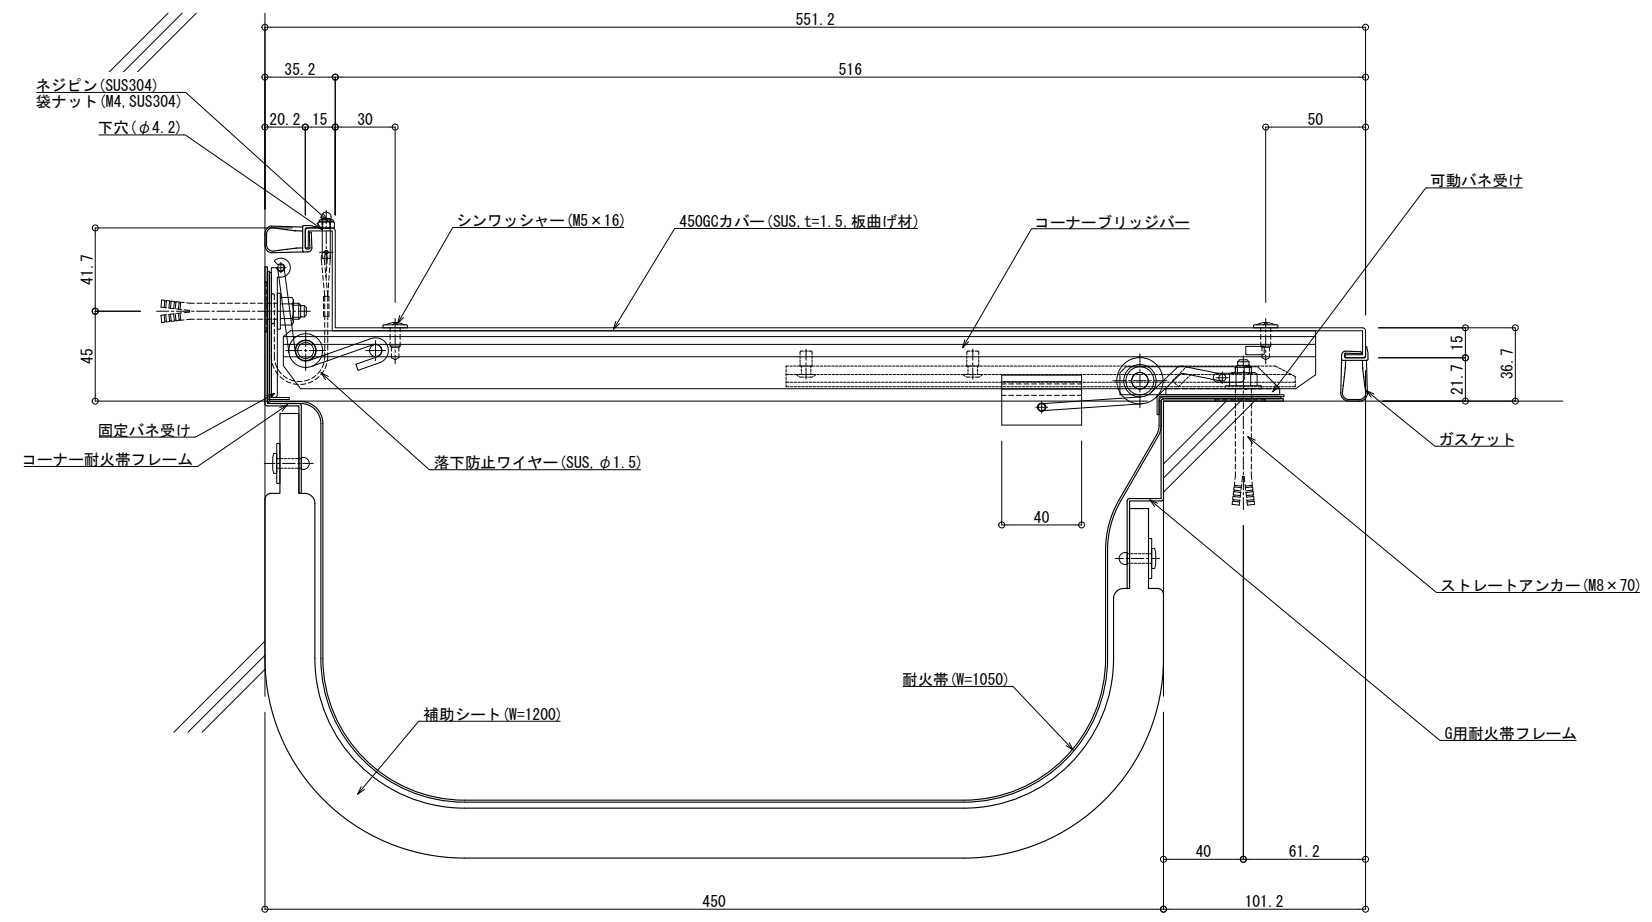

■	外壁コーナー	SL-S450HGC (耐火仕様) 25mm	種別: ステンレス 仕上げ: HL	フォルダ固定間隔: @ ≤ 900 mm	※ 落下防止ワイヤー付	S= 1:2
---	--------	------------------------	----------------------	-------------------------	-------------	--------

可動図	可動量
	+262mm -251mm
	+270mm -270mm
	+30mm -30mm

製図: 2022.02.02 変更: