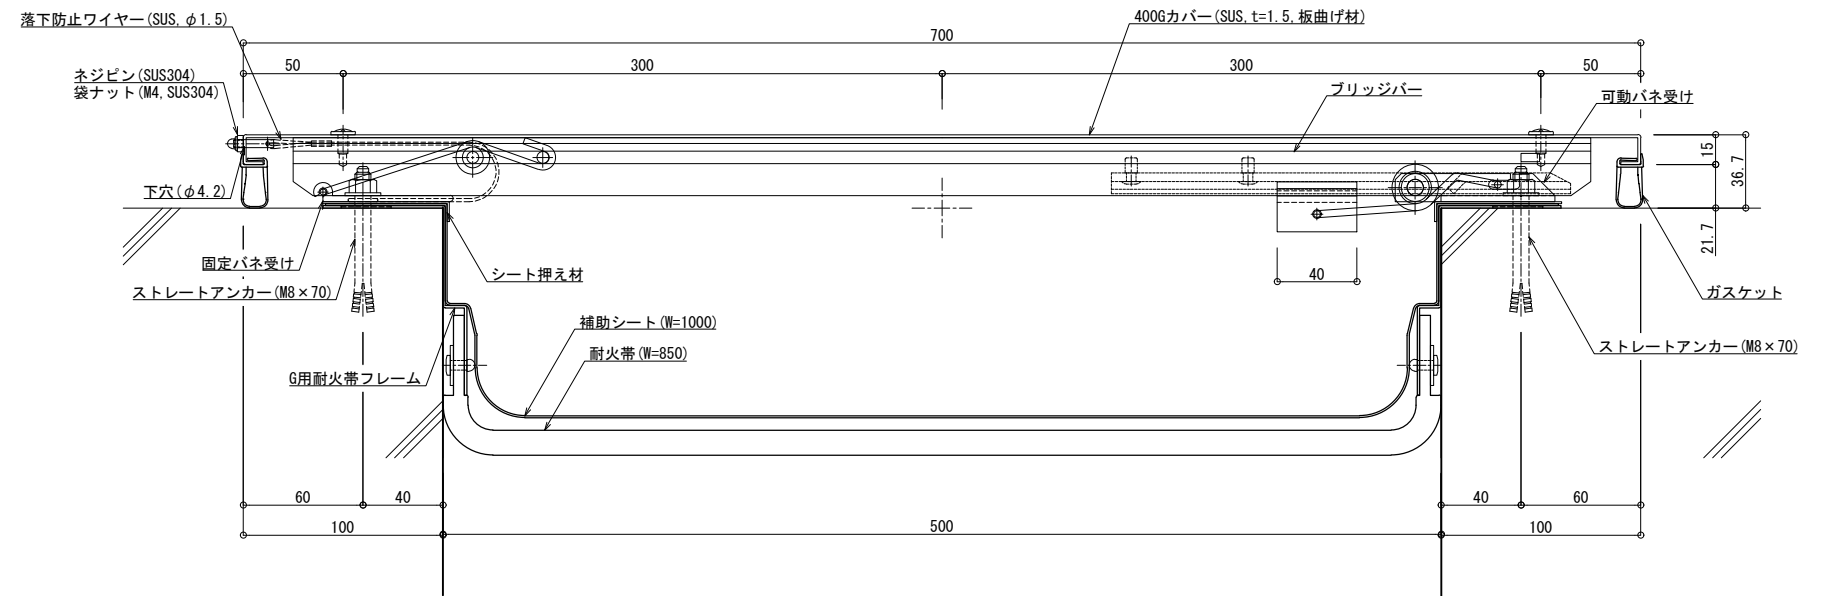

■	外壁 - 外壁	SL-S500HG (耐火仕様) 12.5mm	種別: ステンレス	フォルダ固定間隔
			仕上げ: HL	@≦

仕様: 2017.9.20 変更: 2021.07.02