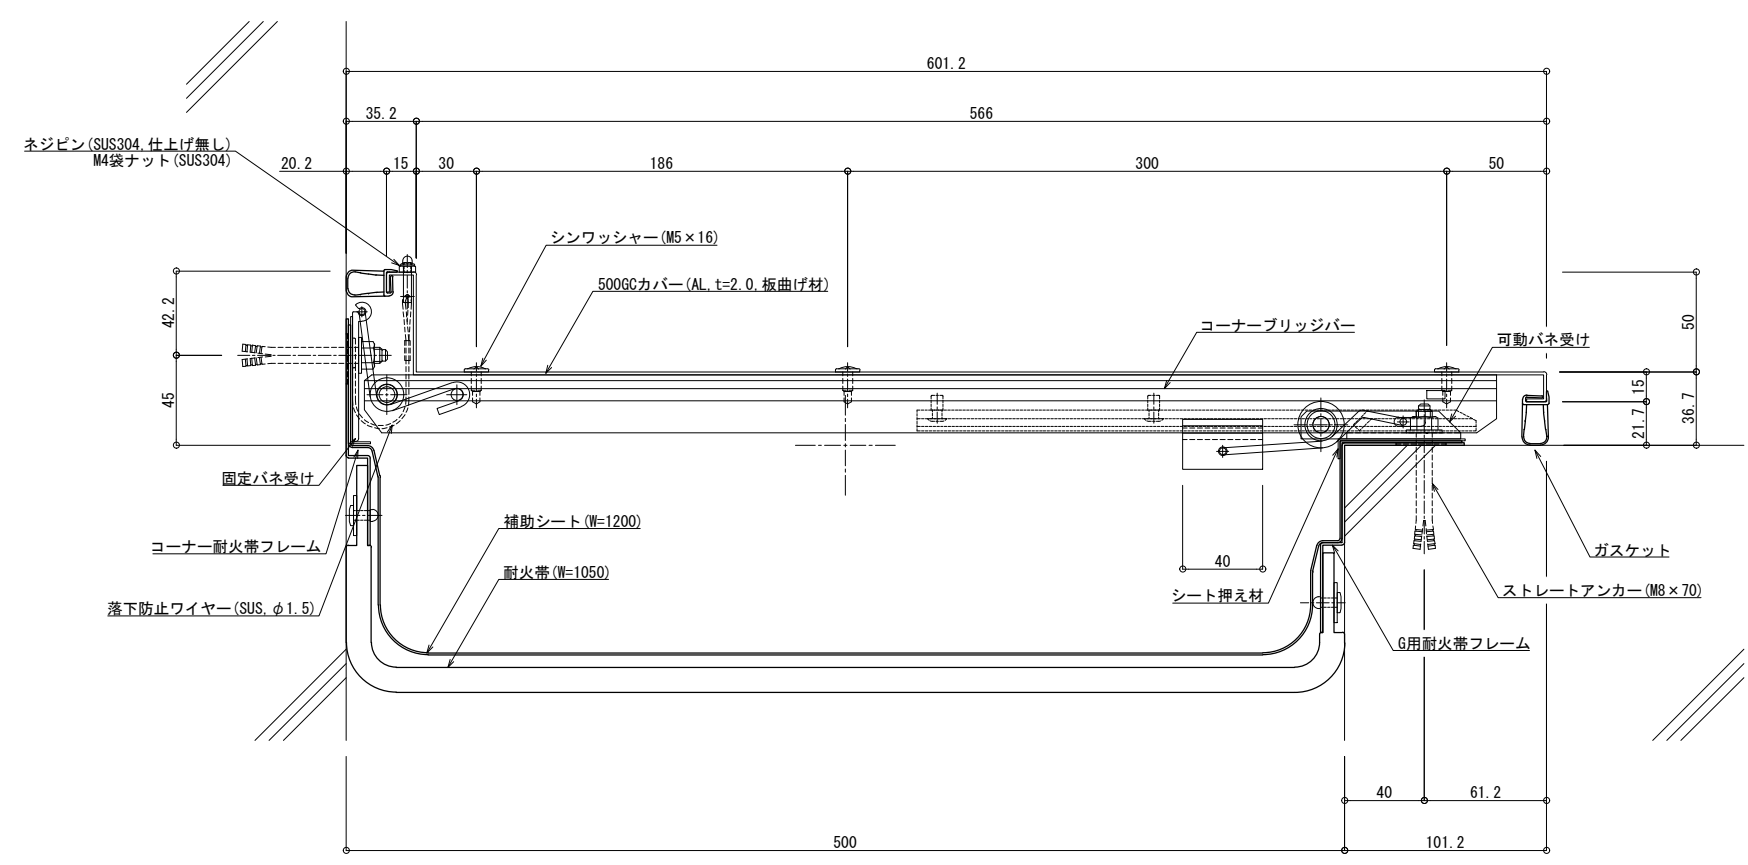

■	外壁コーナー	SL-S500HGC (耐火仕様) 12.5mm	種別: ステンレス 仕上げ: HL	フォルダ固定間隔: @ ≤ 900 mm	※ 落下防止ワイヤー付	S= 1:2
---	--------	--------------------------	----------------------	-------------------------	-------------	--------

可動図	可動量
	+287mm -276mm
	+300mm -300mm
	+30mm -30mm

制定: 2017.9.20 変更: 2021.07.02