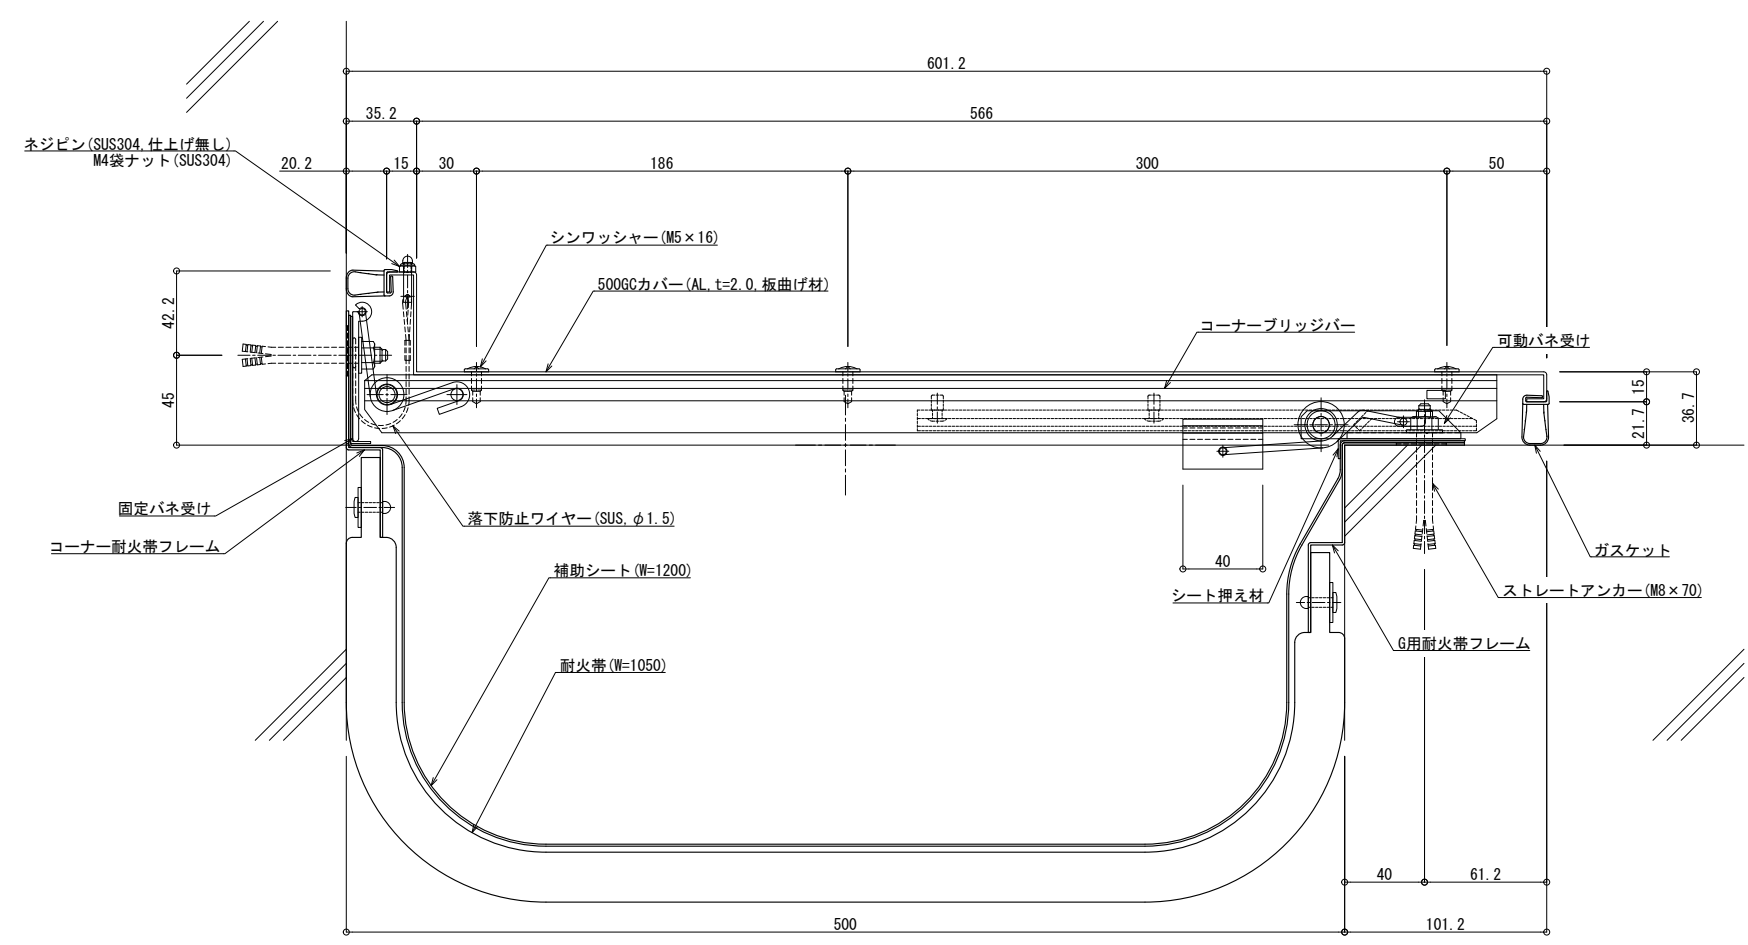

■	外壁コーナー	SL-S500HGC (耐火仕様) 25mm	種別: ステンレス 仕上げ: HL	フォルダ固定間隔: @ ≤ 900 mm	※ 落下防止ワイヤー付	S= 1:2
---	--------	------------------------	----------------------	-------------------------	-------------	--------

可動図	可動量
	+287mm -276mm
	+300mm -300mm
	+30mm -30mm

製図: 2022.02.02 変更: