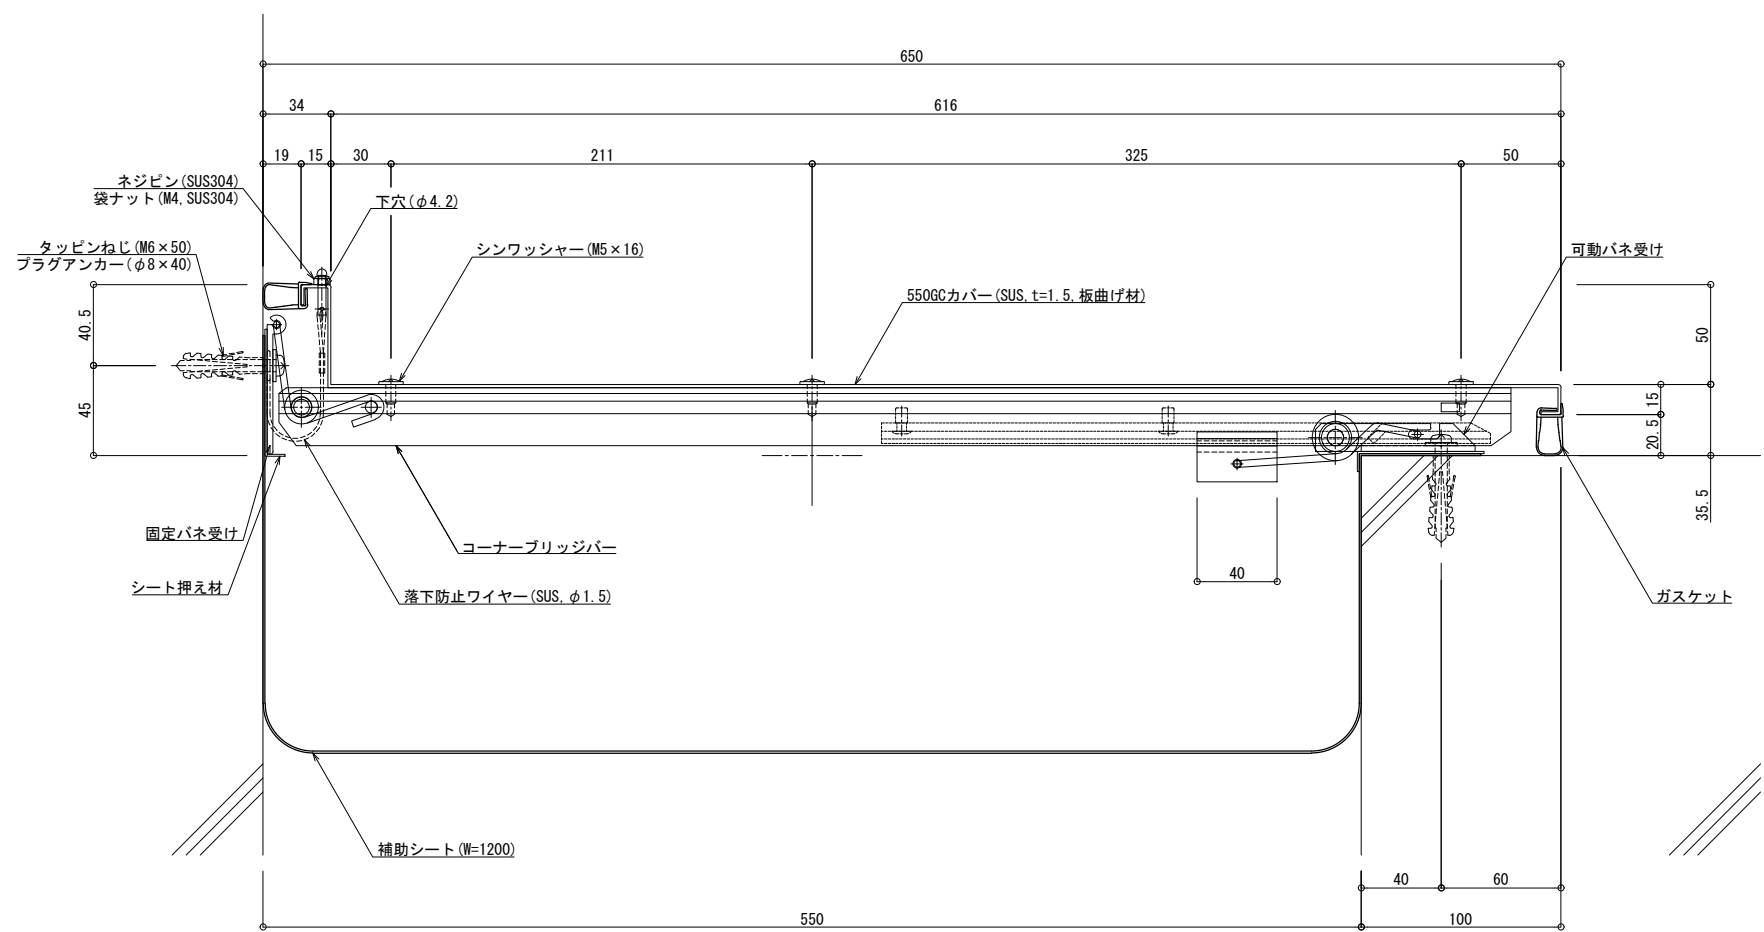

■	外壁コーナー	SL-S550HGC	種別： ステンレス 仕上げ： HL	フォルダ固定間隔： @ ≤ 900 mm	※ 落下防止ワイヤー付	S= 1:2
---	--------	------------	----------------------	-------------------------	-------------	--------

可動図	可動量
	+312mm -301mm
	+330mm -330mm
	+30mm -30mm