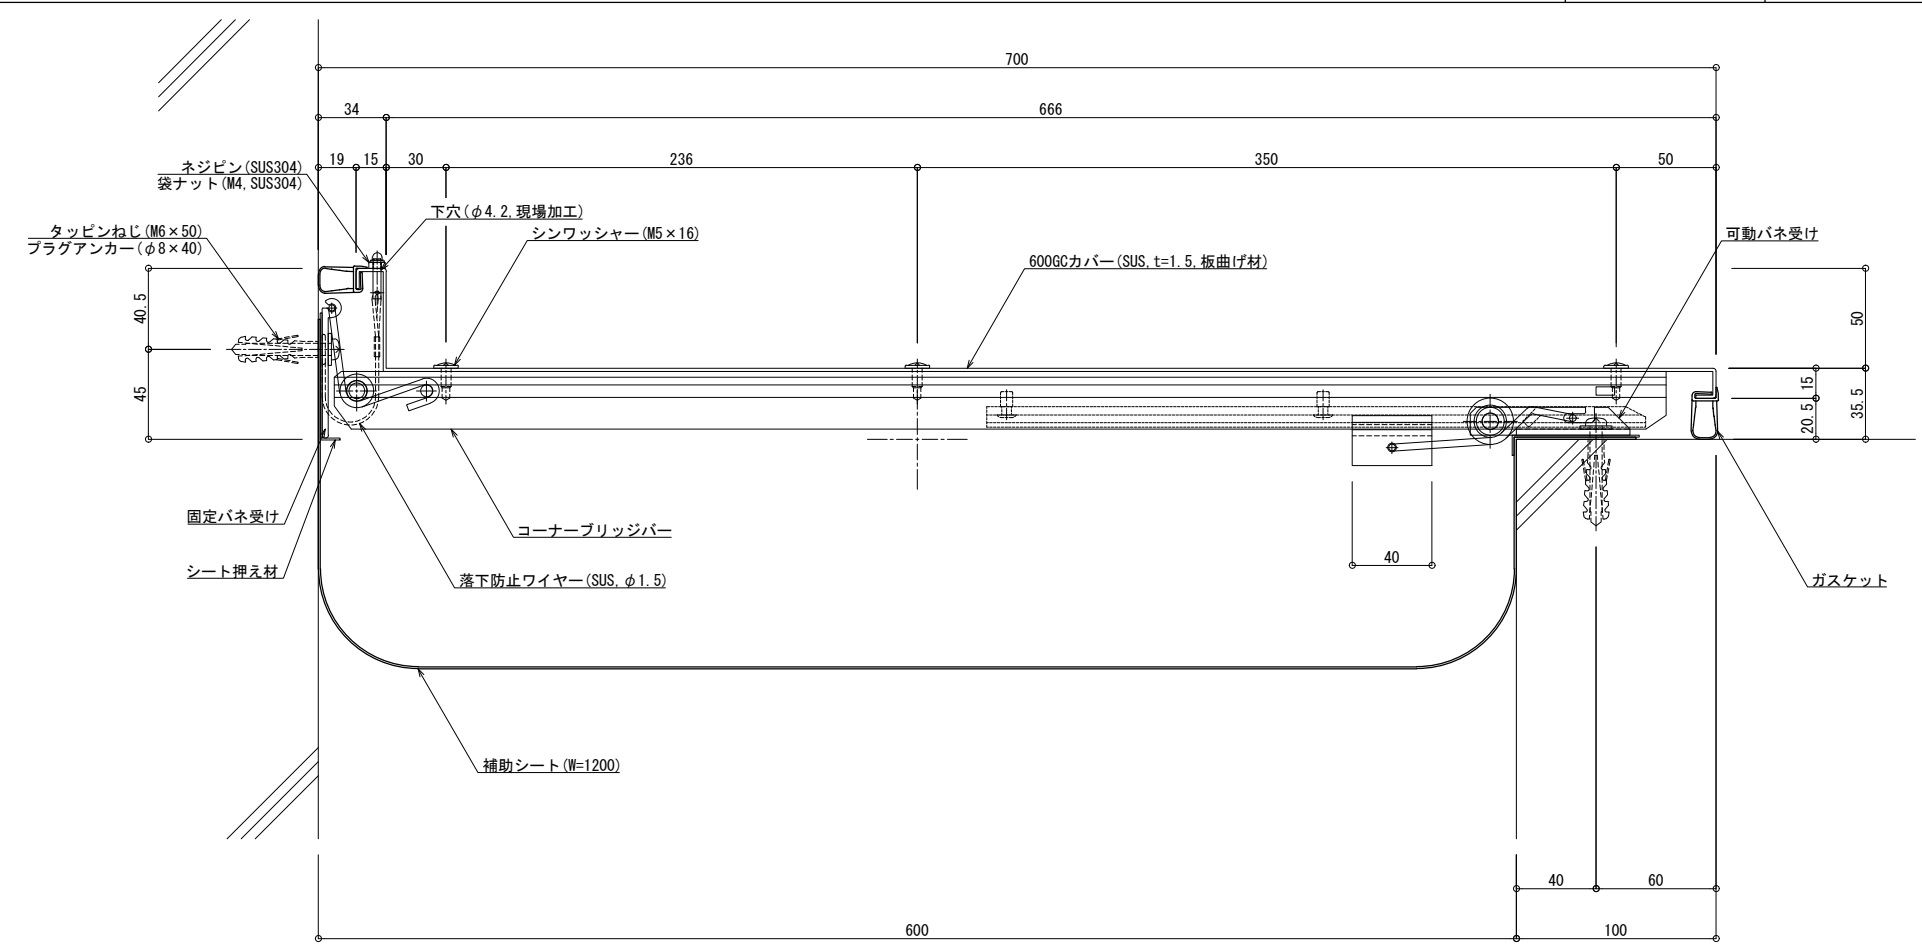

■	外壁コーナー	SL-S600HGC	種別： ステンレス 仕上げ： HL	フォルダ固定間隔： @ ≤ 900 mm	※ 落下防止ワイヤー付	S= 1:2
---	--------	------------	----------------------	-------------------------	-------------	--------

可動図	可動量
	+337mm -326mm
	+360mm -360mm
	+30mm -30mm