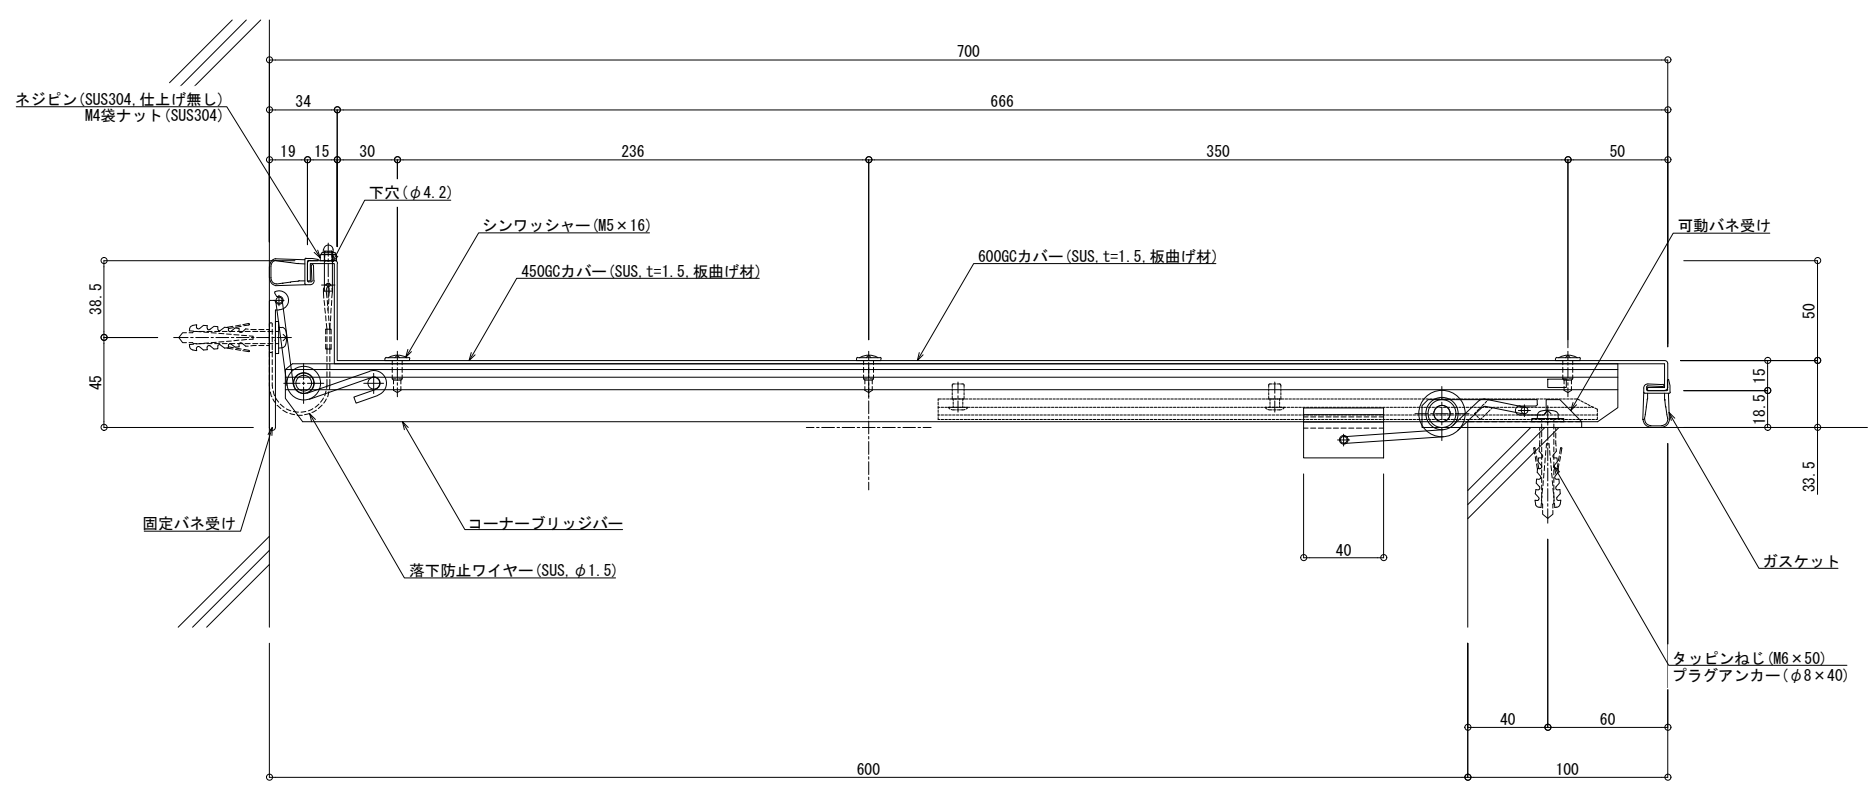

■	内壁コーナー	SL-S600HNC	種別： ステンレス 仕上げ： HL	アンカー固定間隔： @ ≤ 560 mm	S= 1:2
---	--------	------------	----------------------	-------------------------	--------

可動図	可動量
	+141mm -103mm
	+フリー -フリー
	+20mm -20mm

製定: 2017.9.20
 改訂: 2022.06.17