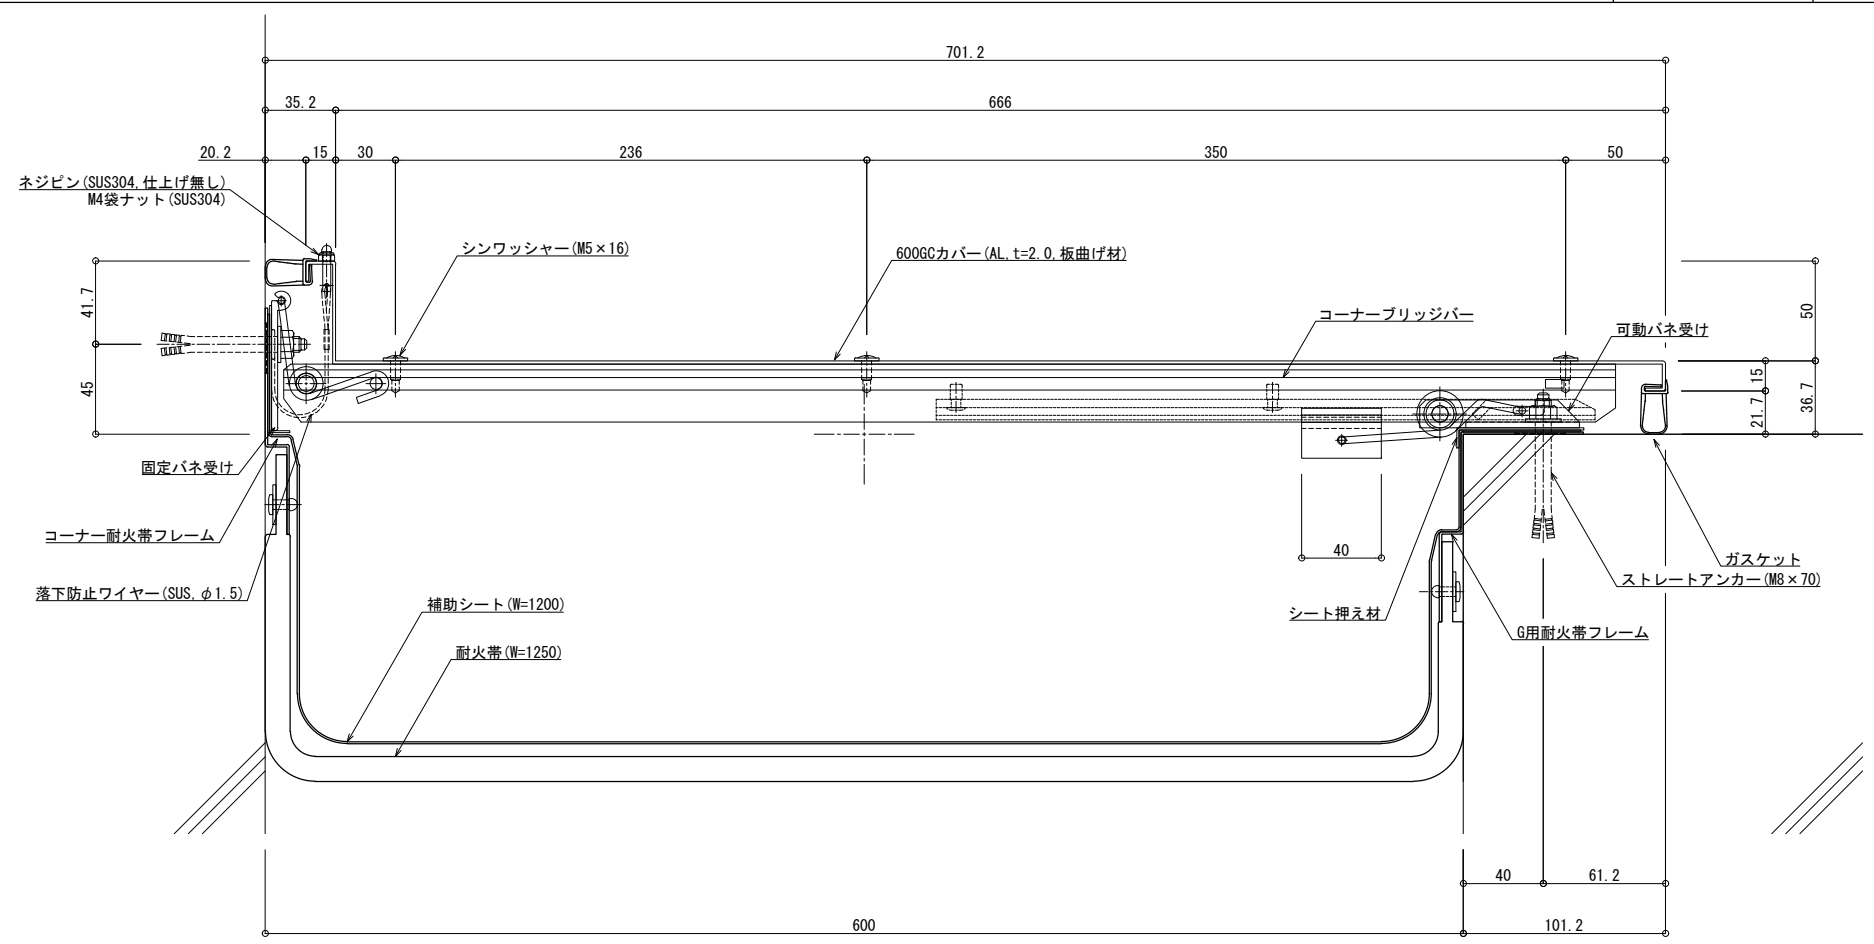

■	外壁コーナー	SL-S600HGC (耐火仕様) 12.5mm	種別： ステンレス 仕上げ： HL	フォルダ固定間隔： @ ≤ 900 mm	※ 落下防止ワイヤー付	S= 1:2
---	--------	--------------------------	----------------------	-------------------------	-------------	--------

可動図	可動量
	+337mm -326mm
	+360mm -360mm
	+30mm -30mm

制定: 2017.9.20  
 改訂: 2021.07.02