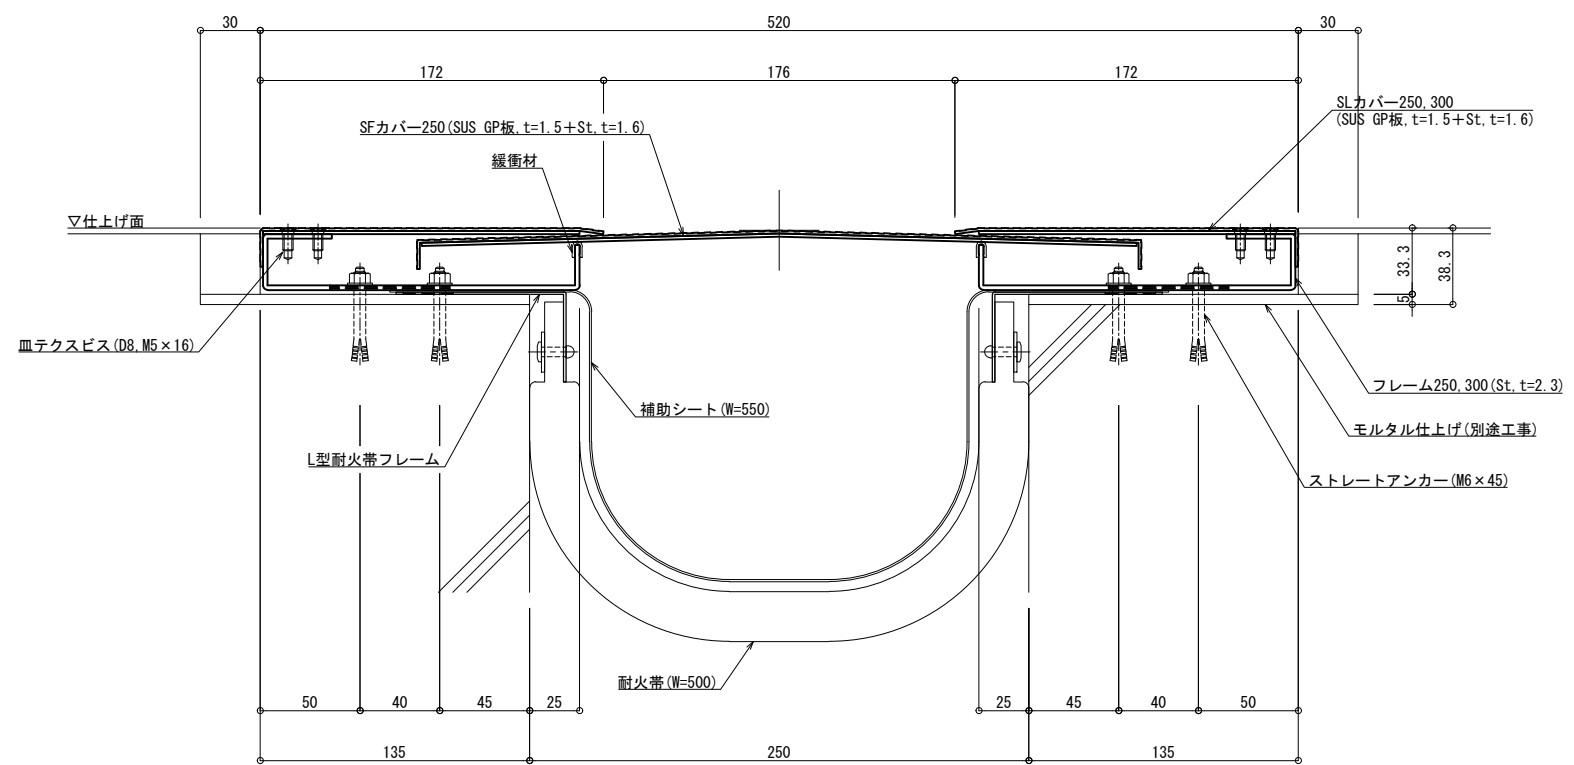

■	床 - 床	SL-S250F (耐火仕様) 25mm	種別 : ステンレス	固定ピッチ : @ ≤ 600 mm	S= 1:2
---	-------	----------------------	------------	-----------------------	--------

可動図	可動量
	+152mm -94mm
	+フリー -フリー
	+20mm -20mm

改訂: 2023.04.07
 制定: 2022.02.02