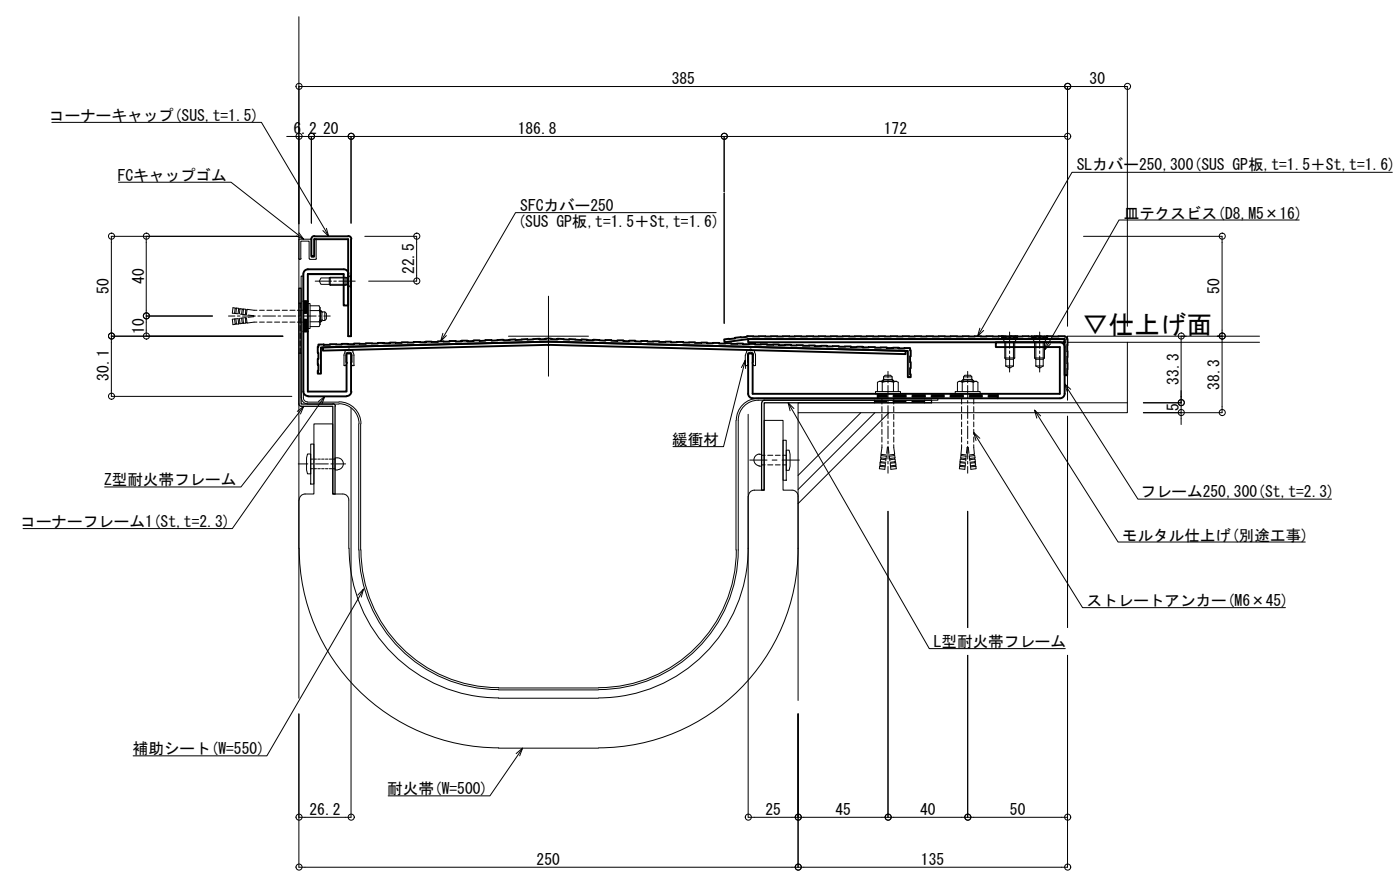

■	床コーナー	SL-S250FC (耐火仕様) 25mm	種別: ステンレス	固定ピッチ: @ ≤ 600 mm	S= 1:2
---	-------	-----------------------	-----------	----------------------	--------

可動図	可動量
	+86mm -53mm
	+フリー -フリー
	+20mm -20mm

改訂: 2023.04.07
 制定: 2022.02.02