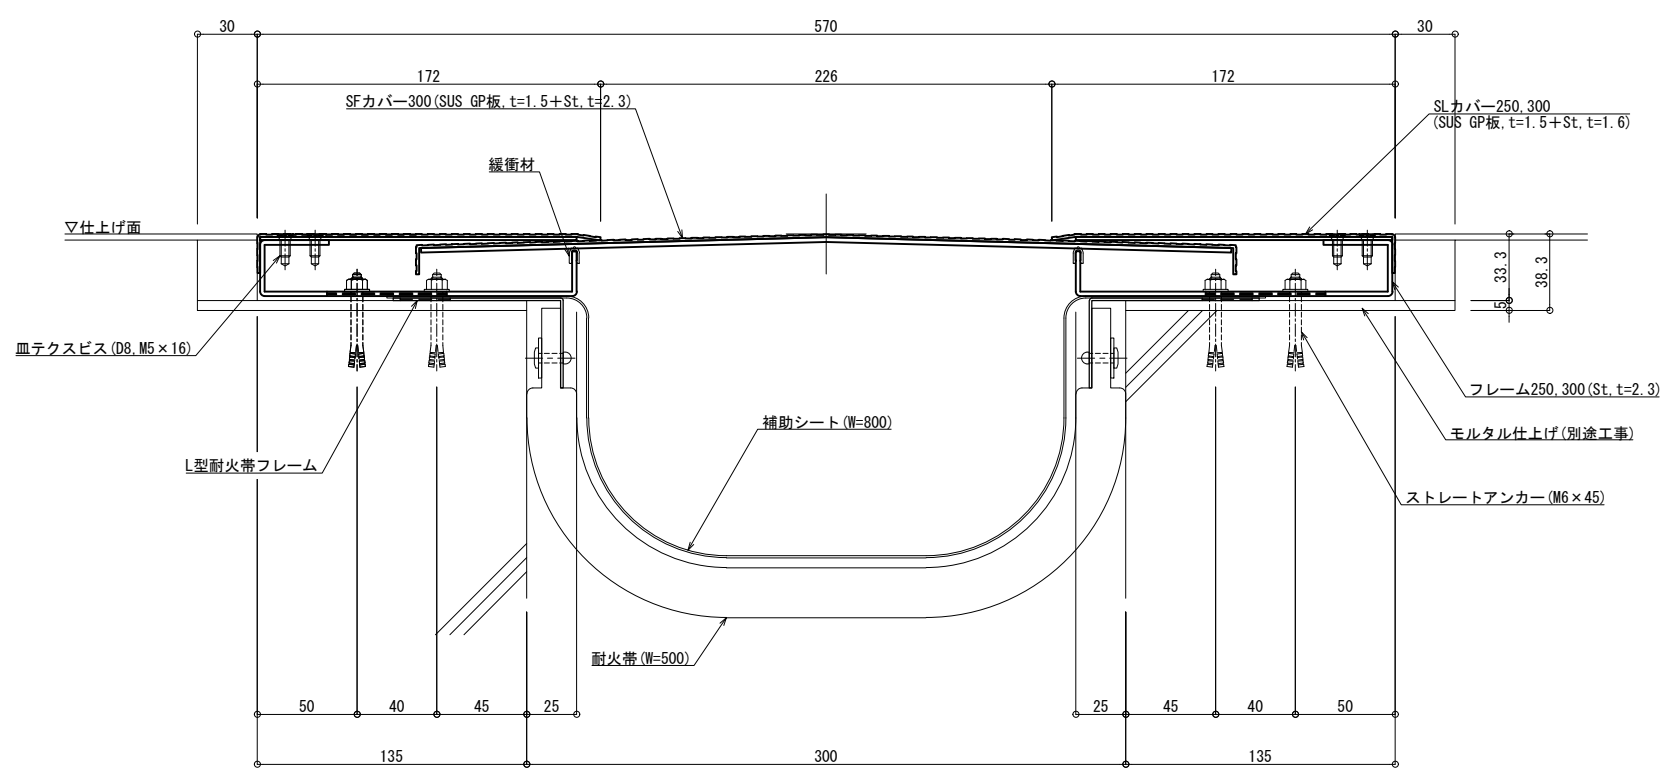

床 - 床	SL-S300F (耐火仕様) 25mm	種別: ステンレス	固定ピッチ: @ ≤ 600 mm	S= 1:2
-------	----------------------	-----------	-------------------	--------

可動図	可動量
	+150mm -96mm
	+フリー -フリー
	+20mm -20mm

制定: 2022.02.02  
 改定: 2023.03.31