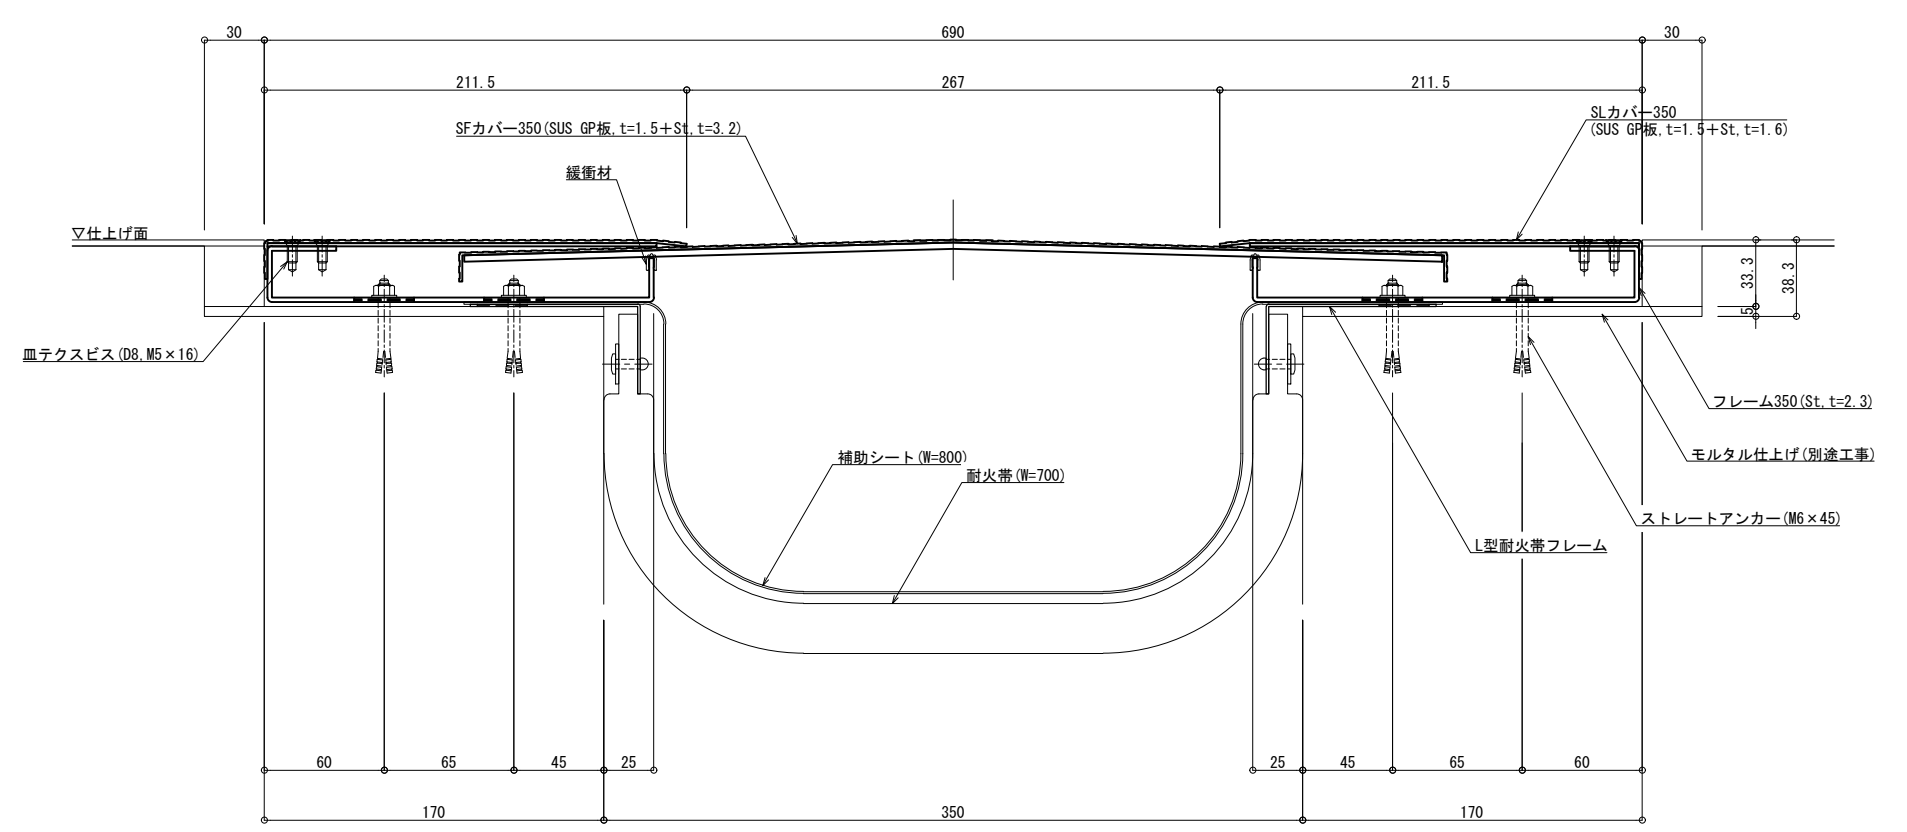

床 - 床	SL-S350F (耐火仕様) 25mm	種別: ステンレス	固定ピッチ: @ ≤ 600 mm	S= 1:2
-------	----------------------	-----------	-------------------	--------

可動図	可動量
	+184mm -132mm
	+フリー -フリー
	+20mm -20mm

変更: 2023.04.05  
 制定: 2022.02.02