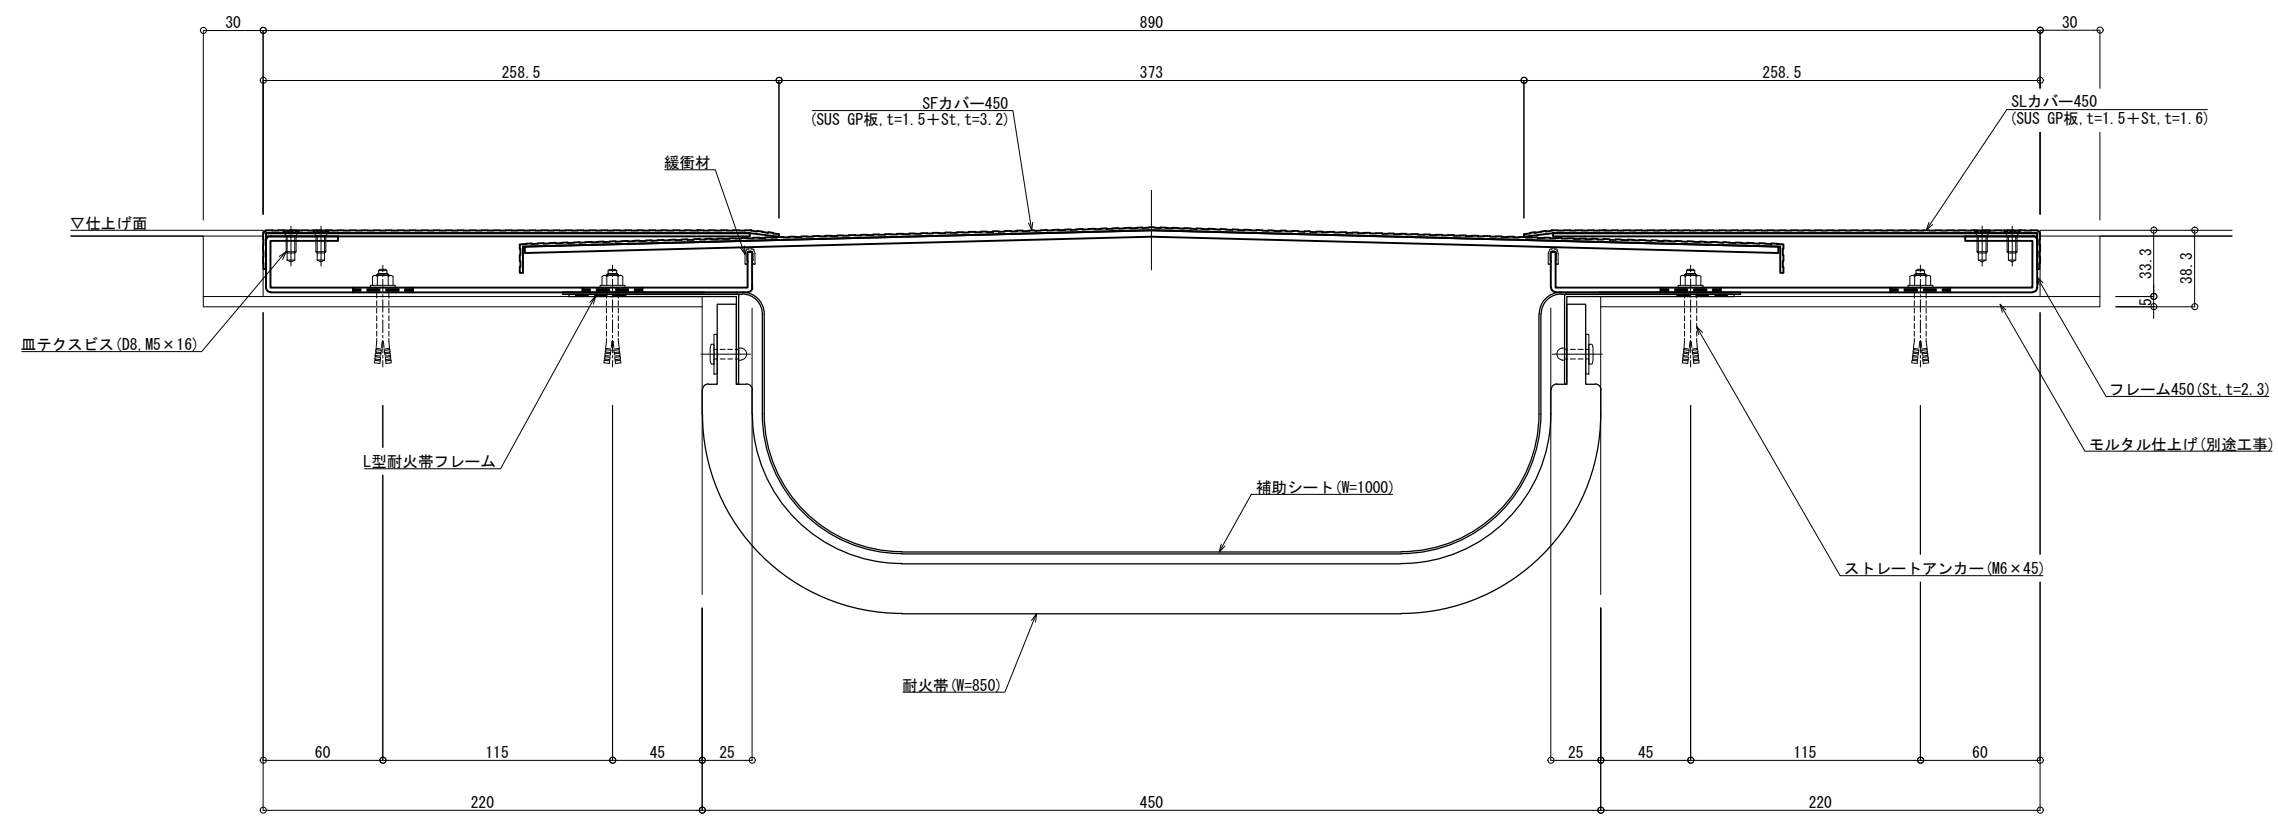

床 - 床	SL-S450F (耐火仕様) 25mm	種別: ステンレス	固定ピッチ: @ ≤ 600 mm	S= 1:2
-------	----------------------	-----------	-------------------	--------

可動図	可動量
	+222mm -194mm
	+フリー -フリー
	+20mm -20mm

改訂: 2023.04.26
 制定: 2022.02.02