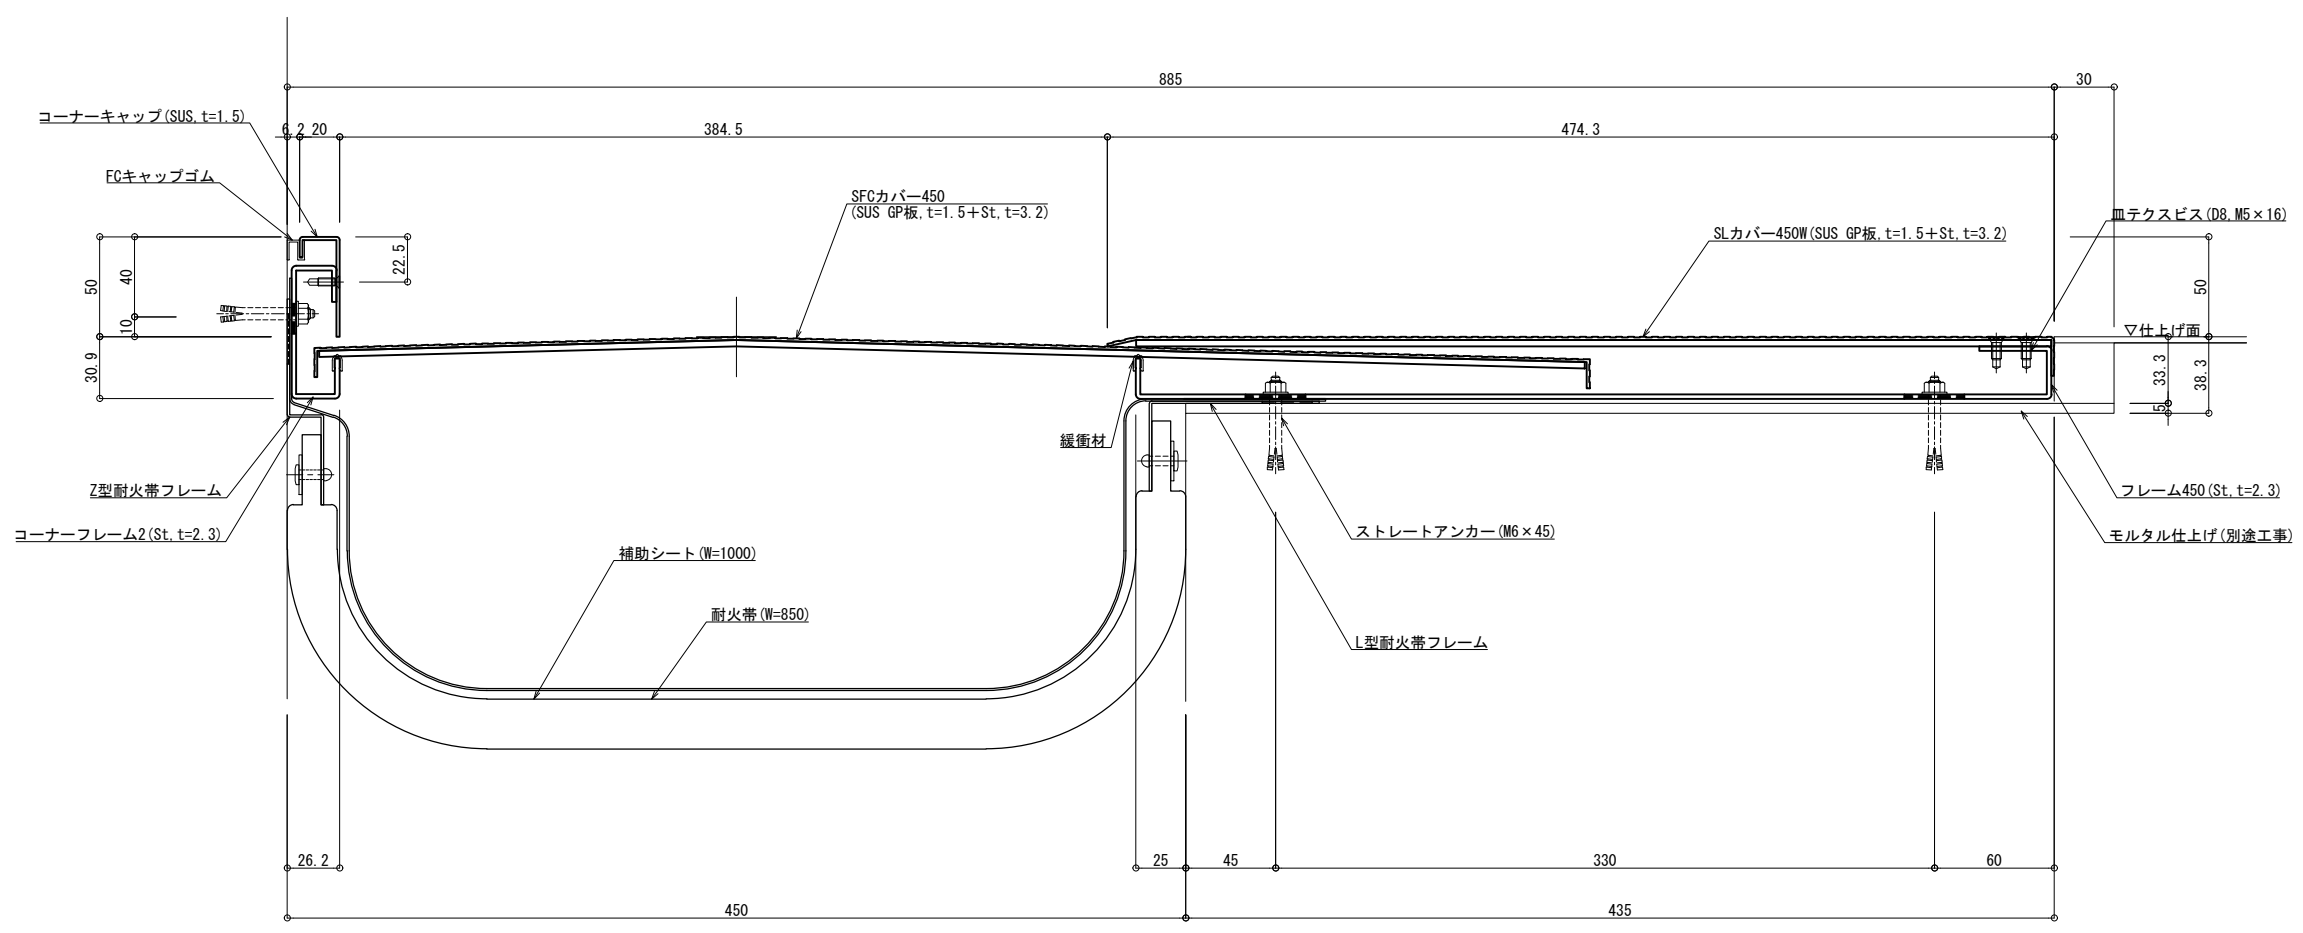

■	床コーナー	SL-S450FC (耐火仕様) 25mm	種別: ステンレス	固定ピッチ: @ ≤ 600 mm	S= 1:2
---	-------	-----------------------	-----------	-------------------	--------

可動図	可動量
X	+228mm -211mm
Y	+フリー -フリー
Z	+20mm -20mm

制定: 2022.02.02
 改訂: 2023.04.26