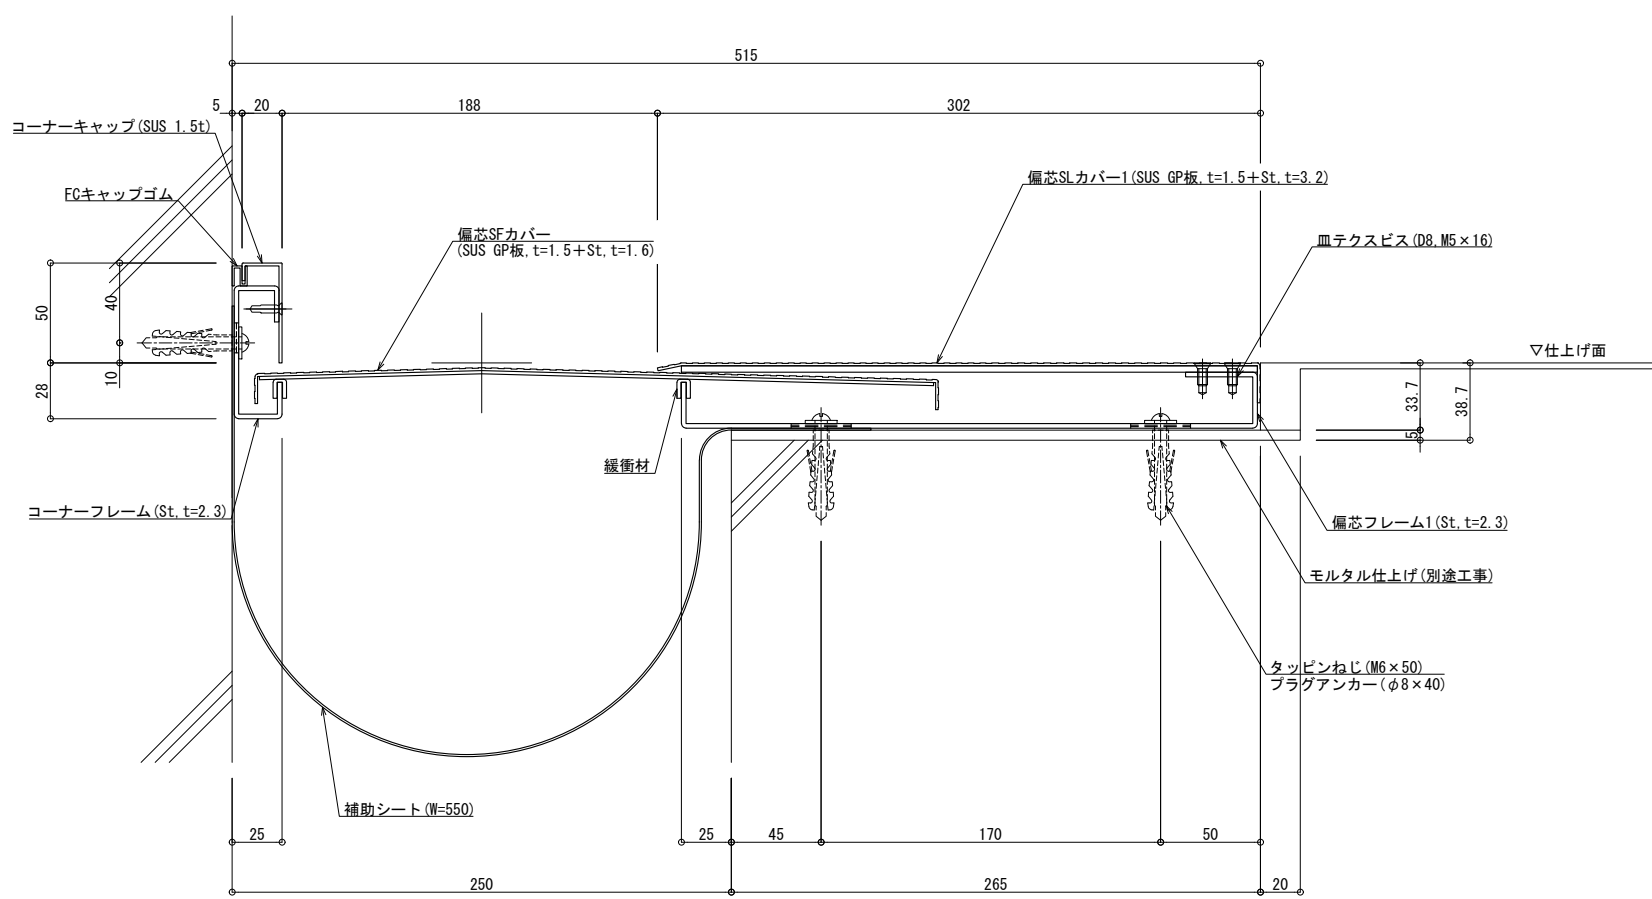

床コーナー	偏芯SL-S250EFC	種別： ステンレス	アンカー固定間隔： @ ≤ 560 mm	S= 1:2
-------	--------------	-----------	-------------------------	--------

可動図	可動量
	+125mm -125mm
	+フリー -フリー
	+20mm -20mm

制定: 2020.09.18
 変更: