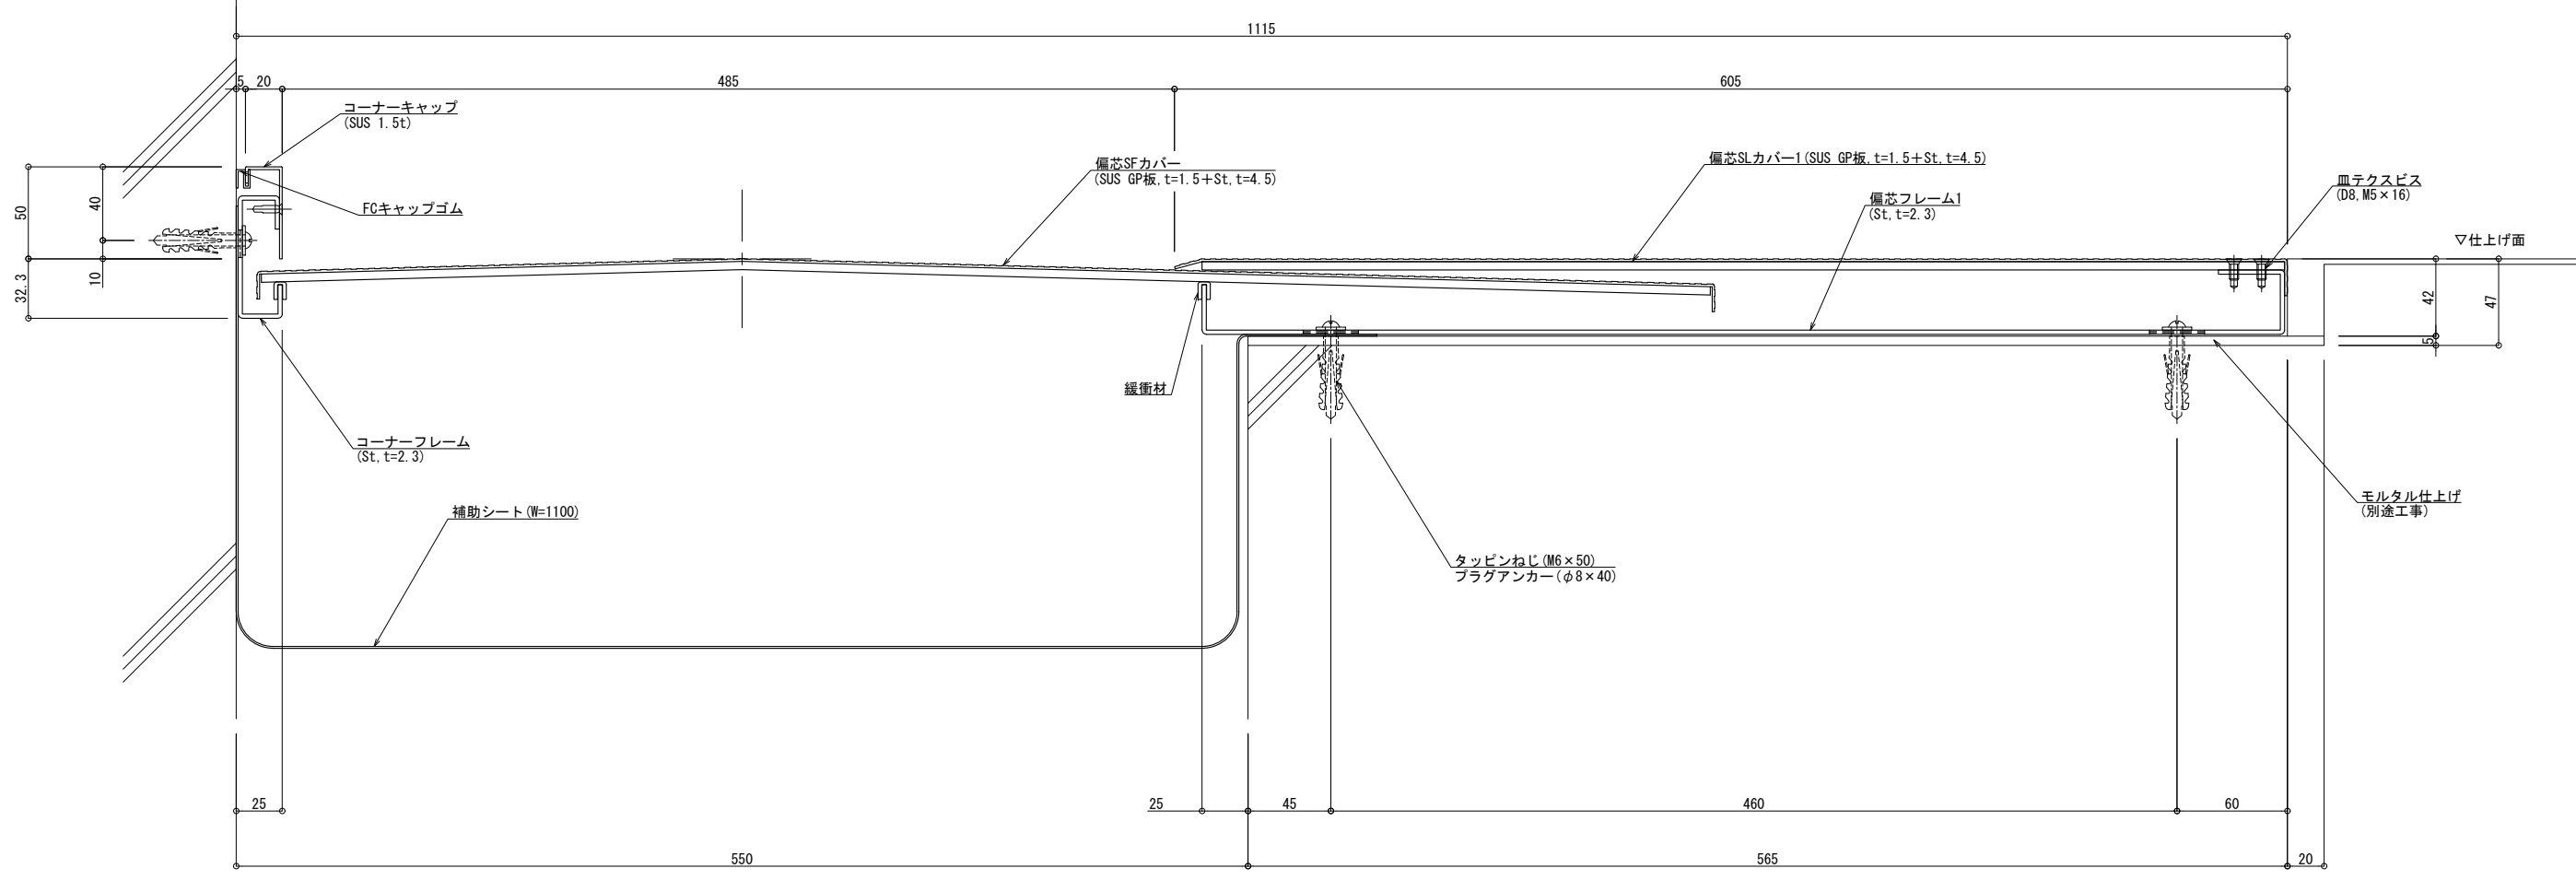

■	床コーナー	偏芯SL-S550EFC	種別： ステンレス	アンカー固定間隔： @ ≤ 560 mm	S= 1:2
---	-------	--------------	-----------	-------------------------	--------

可動図	可動量
X	+275mm -275mm
Y	+フリー -フリー
Z	+20mm -20mm

制定: 2020.09.18  
 変更: