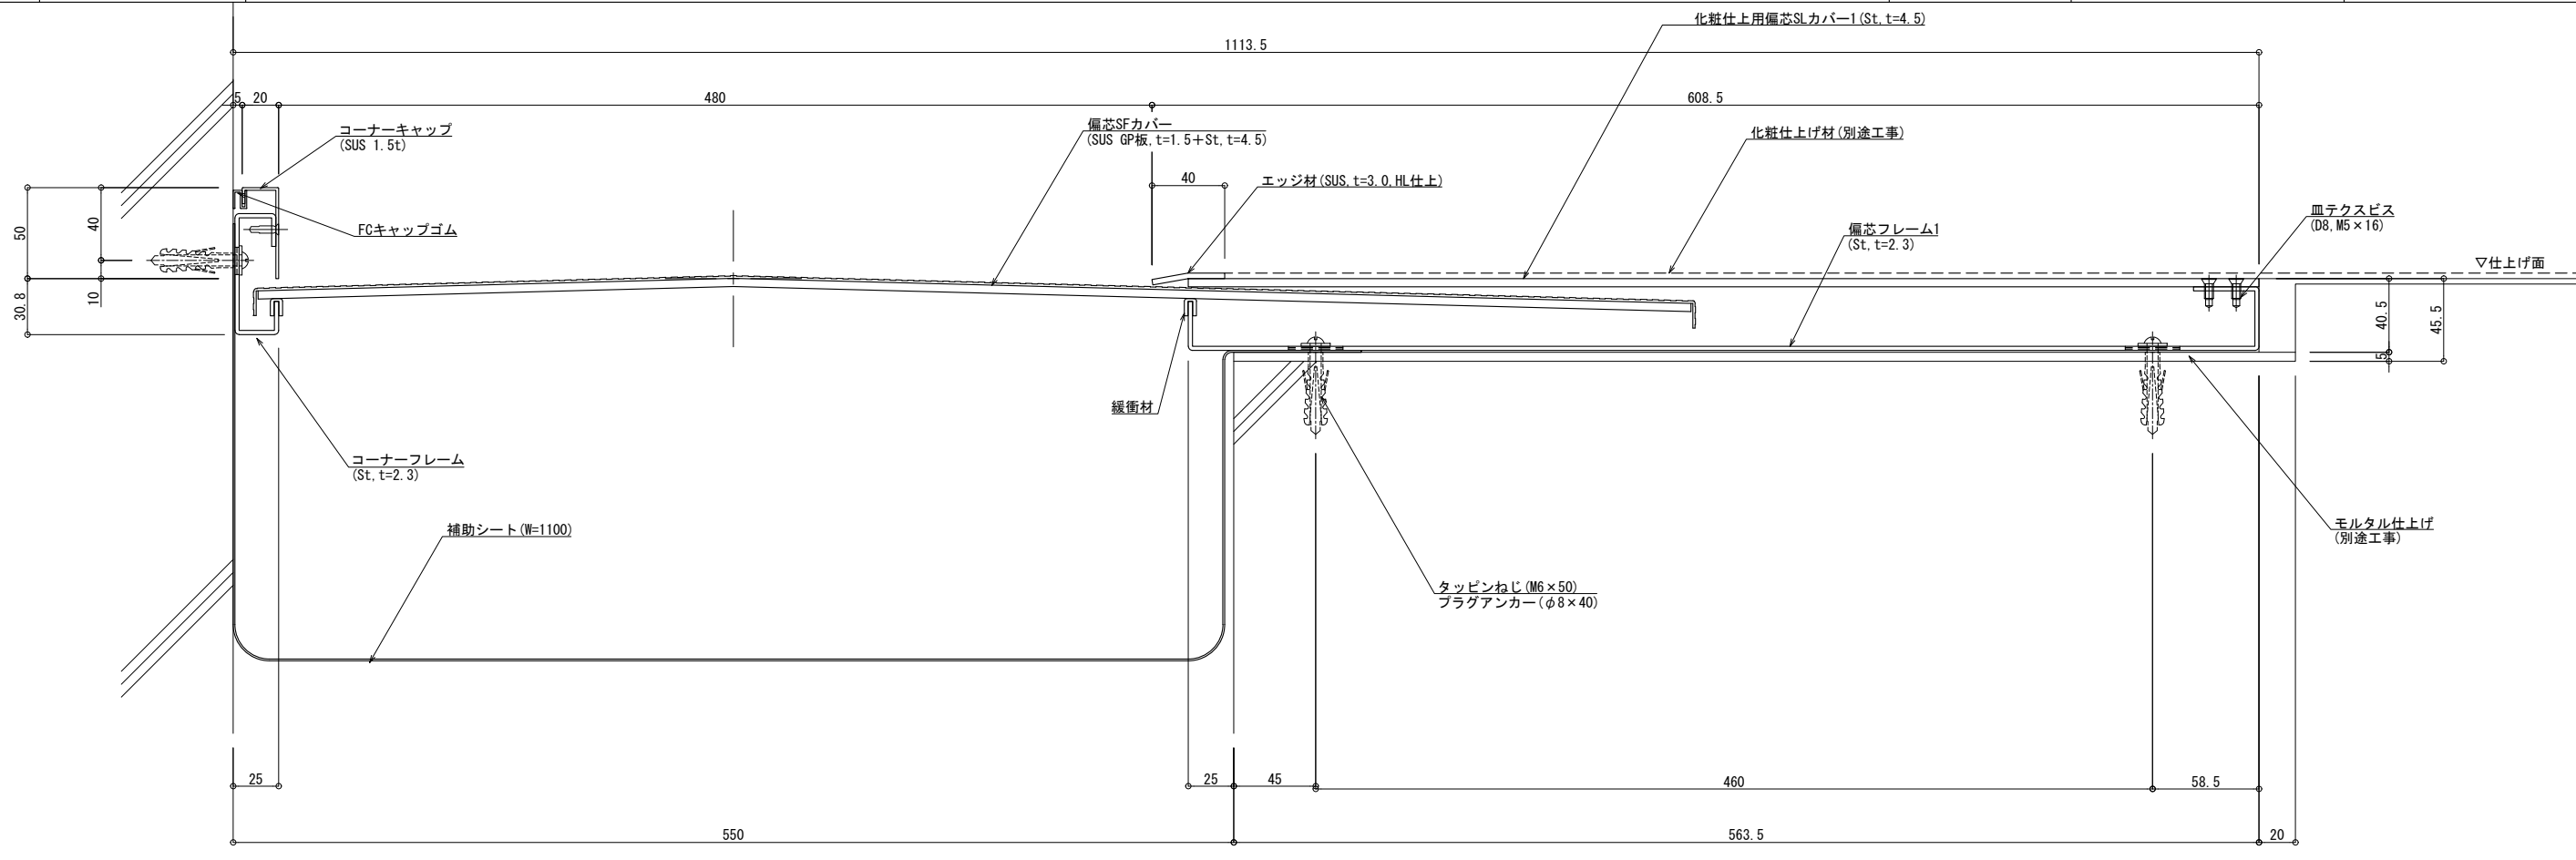

床コーナー	偏芯SL-S550EKFC (化粧床L)	種別: ステンレス	アンカー固定間隔: @ ≤ 560 mm	S= 1:2
-------	----------------------	-----------	-------------------------	--------

可動図	可動量
	+275mm -275mm
	+フリー -フリー
	+20mm -20mm

制定: 2020.09.18  
 変更: