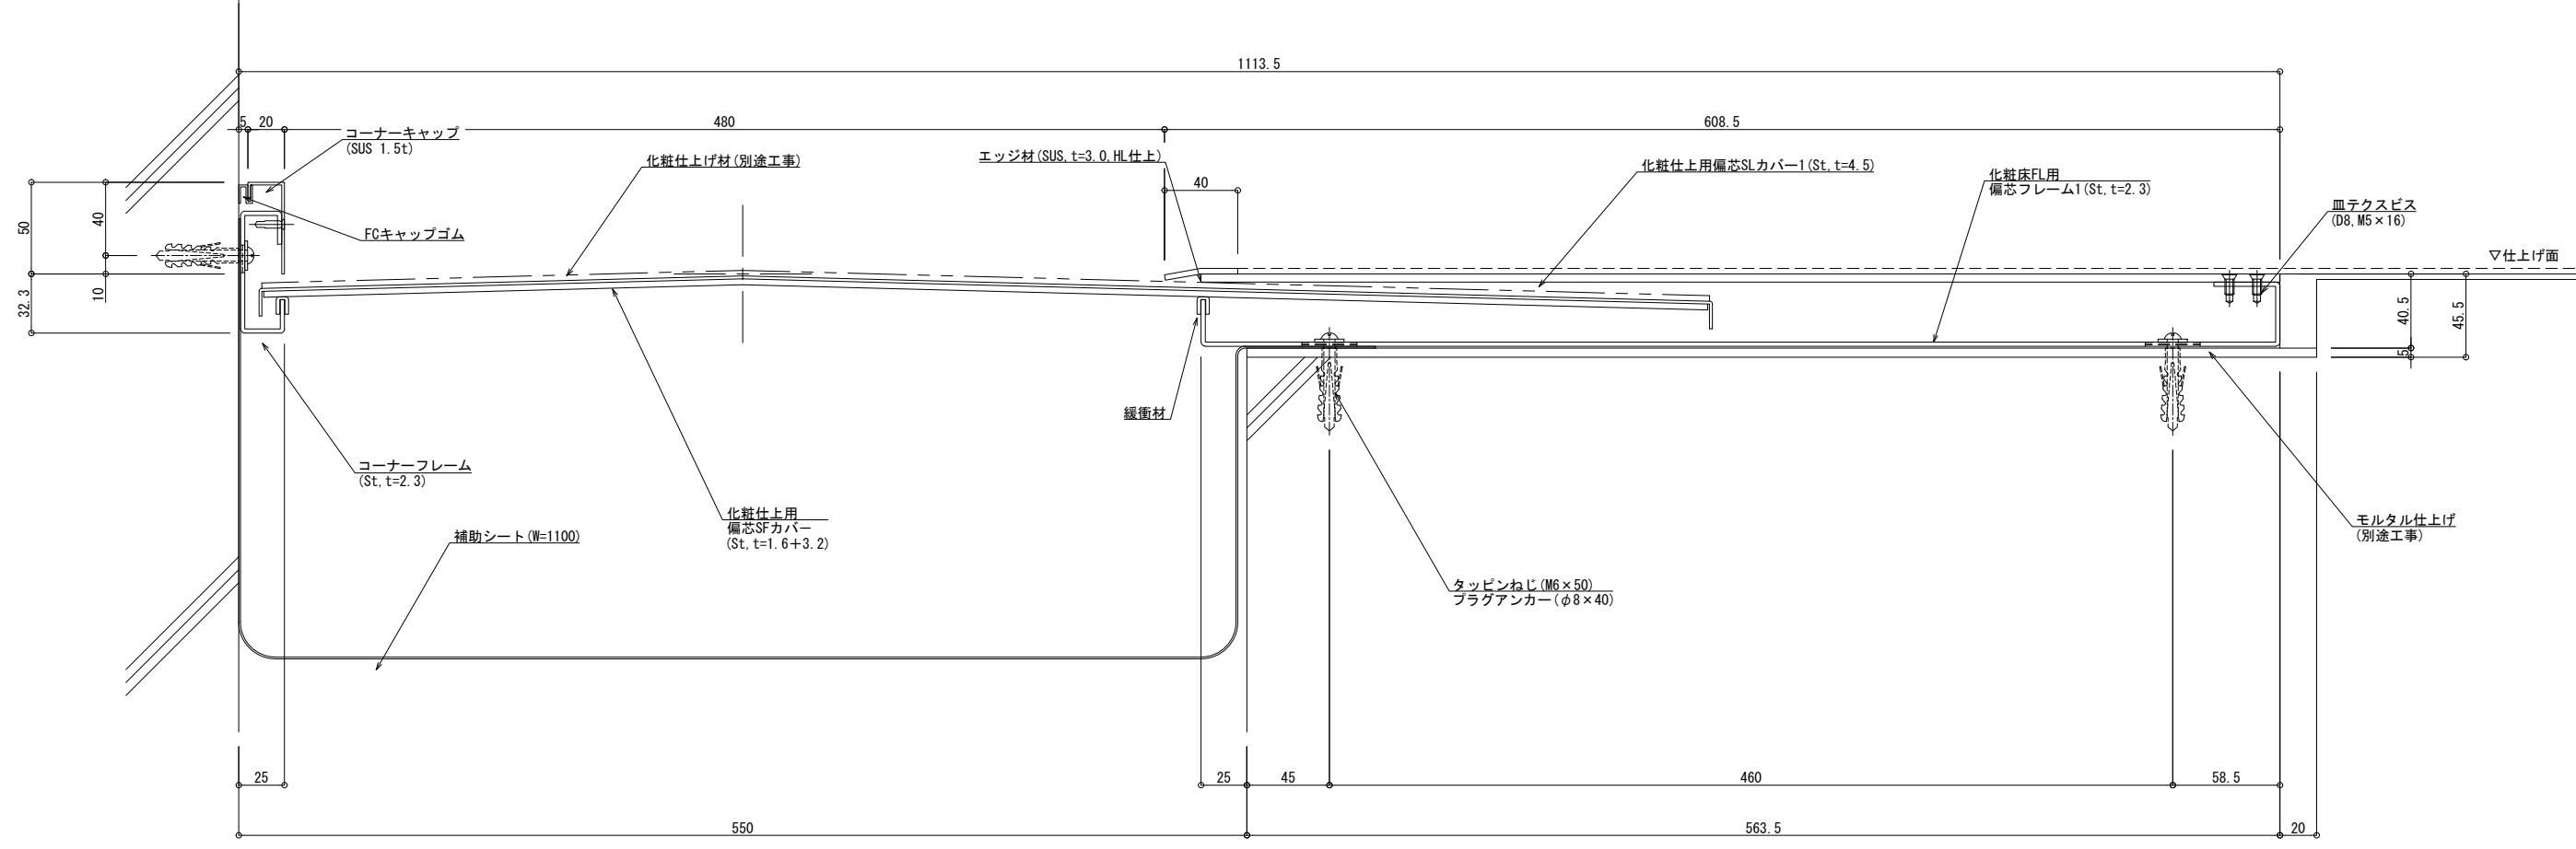

■	床コーナー	偏芯SL-S550EKFC (化粧床FL)	種別: ステンレス	アンカー固定間隔:	S=
				@ ≤ 560 mm	

可動面	可
	+2 -2
	+2 -2
	+2 -2

制定: 2020.09.18 変更: