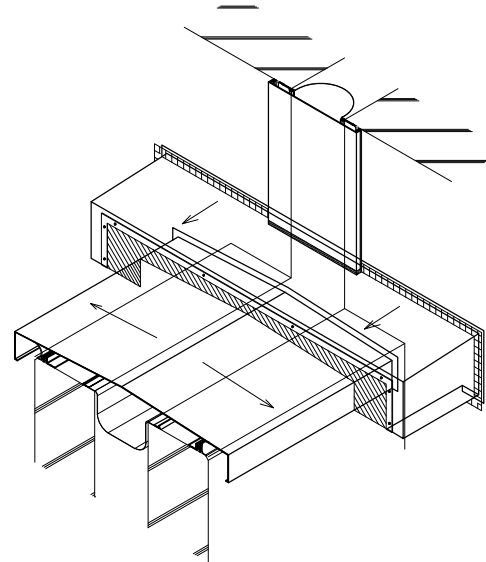

D	可動量 A					
	50	75	125	150	175	200
	6.2	8.8	14	16.7	19.3	21.9

外壁コーナー~屋根コーナー

各部寸法 クリアランス	W	B	C	W'						
				可動量 A						
				50	75	125	150	175	200	
SL-SRCW200	200	10.0	180.0	300						
SL-SRCW225	225	11.3	181.3	325						
SL-SRCW250	250	12.6	182.6	350						
SL-SRCW275	275	13.9	183.9	375						
SL-SRCW300	300	15.2	185.2	400						
SL-SRCW325	325	16.5	186.5	425						
SL-SRCW350	350	17.8	187.8	450	475					
SL-SRCW375	375	19.2	189.2	475	500					
SL-SRCW400	400	20.5	190.5	500	525					
SL-SRCW425	425	21.8	191.8	525	550					
SL-SRCW450	450	23.1	193.1	550	575					
SL-SRCW475	475	24.4	194.4	575	600					
SL-SRCW500	500	25.7	195.7	600	625	675				
SL-SRCW525	525	27.0	197.0	625	650	700				
SL-SRCW550	550	28.3	198.3	650	675	725				
SL-SRCW575	575	29.6	199.6	675	700	750	775			
SL-SRCW600	600	30.9	200.9	700	725	775	800			
SL-SRCW625	625	32.3	202.3	725	750	800	825			
SL-SRCW650	650	33.6	203.6	750	775	825	850	875		
SL-SRCW675	675	34.9	204.9	775	800	850	875	900		
SL-SRCW700	700	36.2	206.2	800	825	875	900	925		
SL-SRCW725	725	37.5	207.5	825	850	900	925	950	975	
SL-SRCW750	750	38.8	208.8	850	875	925	950	975	1000	
SL-SRCW775	775	40.1	210.1	875	900	950	975	1000	1025	
SL-SRCW800	800	41.4	211.4	900	925	975	1000	1025	1050	
SL-SRCW825	825	42.7	212.7	925	950	1000	1025	1050	1075	
SL-SRCW850	850	44.0	214.0	950	975	1025	1050	1075	1100	
SL-SRCW875	875	45.4	215.4	975	1000	1050	1075	1100	1125	
SL-SRCW900	900	46.7	216.7	1000	1025	1075	1100	1125	1150	