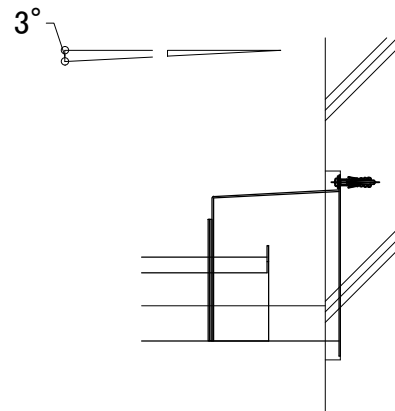

【Sシリーズ】

【屋根 ~ 外壁取合い 2】

【屋根 ~ 外壁取合い 2】

【Sシリーズ】

外壁~屋根

各部寸法 クリアランス	W	B	C	W'						
				可動量 A						
				50	75	125	150	175	200	
SL-RW350	350	9.2	179.2	550						
SL-RW400	400	10.5	180.5	600						
SL-RW450	450	11.8	181.8	650						
SL-RW500	500	13.1	183.1	700	750					
SL-RW550	550	14.4	184.4	750	800					
SL-RW600	600	15.7	185.7	800	850					
SL-RW650	650	17.0	187.0	850	900					
SL-RW700	700	18.3	188.3	900	950	1050				
SL-RW750	750	19.7	189.7	950	1000	1100				
SL-RW800	800	21.0	191.0	1000	1050	1150	1200			
SL-RW850	850	22.3	192.3	1050	1100	1200	1250			
SL-RW900	900	23.6	193.6	1100	1150	1250	1300	1350		
SL-RW950	950	24.9	194.9	1150	1200	1300	1350	1400		
SL-RW1000	1000	26.2	196.2	1200	1250	1350	1400	1450	1500	
SL-RW1050	1050	27.5	197.5	1250	1300	1400	1450	1500	1550	
SL-RW1100	1100	28.8	198.8	1300	1350	1450	1500	1550	1600	
SL-RW1150	1150	30.1	200.1	1350	1400	1500	1550	1600	1650	
SL-RW1200	1200	31.4	201.4	1400	1450	1550	1600	1650	1700	
SL-RW1250	1250	32.8	202.8	1450	1500	1600	1650	1700	1750	

D	可動量 A					
	50	75	125	150	175	200
	6.2	8.8	14	16.7	19.3	21.9