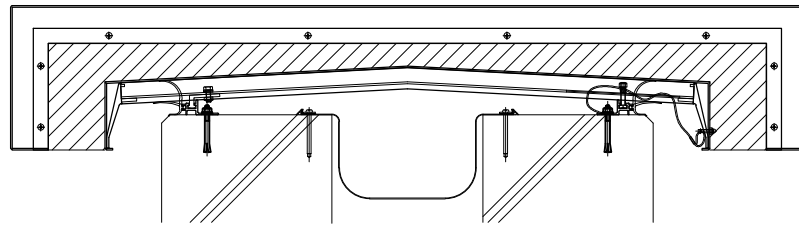

【Sシリーズ】

【屋根 ~ 外壁取合い 2】

【屋根 ~ 外壁取合い 2】

【Sシリーズ】

外壁~屋根

各部寸法 クリアランス	W	B	C	W'						
				可動量 A						
				50	75	125	150	175	200	
SL-RW350	350	9.2	179.2	550						
SL-RW400	400	10.5	180.5	600						
SL-RW450	450	11.8	181.8	650						
SL-RW500	500	13.1	183.1	700	750					
SL-RW550	550	14.4	184.4	750	800					
SL-RW600	600	15.7	185.7	800	850					
SL-RW650	650	17.0	187.0	850	900					
SL-RW700	700	18.3	188.3	900	950	1050				
SL-RW750	750	19.7	189.7	950	1000	1100				
SL-RW800	800	21.0	191.0	1000	1050	1150	1200			
SL-RW850	850	22.3	192.3	1050	1100	1200	1250			
SL-RW900	900	23.6	193.6	1100	1150	1250	1300	1350		
SL-RW950	950	24.9	194.9	1150	1200	1300	1350	1400		
SL-RW1000	1000	26.2	196.2	1200	1250	1350	1400	1450	1500	
SL-RW1050	1050	27.5	197.5	1250	1300	1400	1450	1500	1550	
SL-RW1100	1100	28.8	198.8	1300	1350	1450	1500	1550	1600	
SL-RW1150	1150	30.1	200.1	1350	1400	1500	1550	1600	1650	
SL-RW1200	1200	31.4	201.4	1400	1450	1550	1600	1650	1700	
SL-RW1250	1250	32.8	202.8	1450	1500	1600	1650	1700	1750	

D	可動量 A					
	50	75	125	150	175	200
	6.2	8.8	14	16.7	19.3	21.9