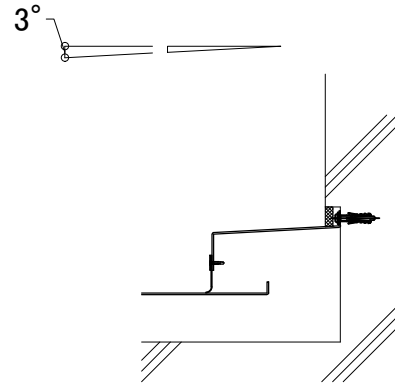

【Sシリーズ】

【屋根 ~ 外壁取合い 2】

【屋根 ~ 外壁取合い 2】

【Sシリーズ】

外壁~屋根

各部寸法 クリアランス	W	B	C	W'						
				可動量 A						
				50	75	125	150	175	200	
SL-RW350	350	9.2	179.2	550						
SL-RW400	400	10.5	180.5	600						
SL-RW450	450	11.8	181.8	650						
SL-RW500	500	13.1	183.1	700	750					
SL-RW550	550	14.4	184.4	750	800					
SL-RW600	600	15.7	185.7	800	850					
SL-RW650	650	17.0	187.0	850	900					
SL-RW700	700	18.3	188.3	900	950	1050				
SL-RW750	750	19.7	189.7	950	1000	1100				
SL-RW800	800	21.0	191.0	1000	1050	1150	1200			
SL-RW850	850	22.3	192.3	1050	1100	1200	1250			
SL-RW900	900	23.6	193.6	1100	1150	1250	1300	1350		
SL-RW950	950	24.9	194.9	1150	1200	1300	1350	1400		
SL-RW1000	1000	26.2	196.2	1200	1250	1350	1400	1450	1500	
SL-RW1050	1050	27.5	197.5	1250	1300	1400	1450	1500	1550	
SL-RW1100	1100	28.8	198.8	1300	1350	1450	1500	1550	1600	
SL-RW1150	1150	30.1	200.1	1350	1400	1500	1550	1600	1650	
SL-RW1200	1200	31.4	201.4	1400	1450	1550	1600	1650	1700	
SL-RW1250	1250	32.8	202.8	1450	1500	1600	1650	1700	1750	

D	可動量 A					
	50	75	125	150	175	200
	6.2	8.8	14	16.7	19.3	21.9