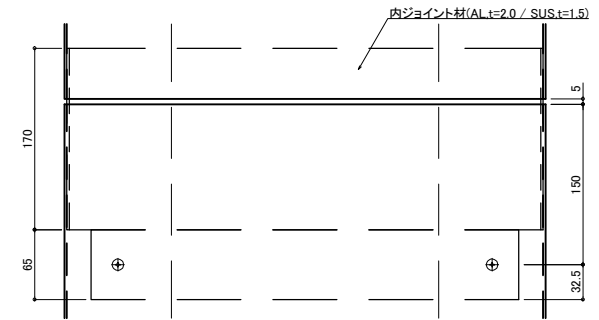

【床 Hシリーズ】

【ジョイント部詳細】

床 S:1/5

SL-S100HF~S600HF  
SL-S100HF~S600HF

※本図はSL-S250HF納まりを示す

ステンレス  
SL-S100HFC~SL-S600HFCの場合

断面図

※本図はSL-S250HFC納まりを示す

【ジョイント部詳細】

【床・外壁・内壁・天井 Hシリーズ】

外壁・内壁・天井 S:1/5

SL-250~600HG・HT・HN  
SL-S250~S600HG・HT・HNの場合

本図はクリアランス250の場合を示す

SL-250~600HGC・HTC・HNCの場合  
SL-250~600HGC・HTC・HNCの場合

本図はクリアランス250の場合を示す