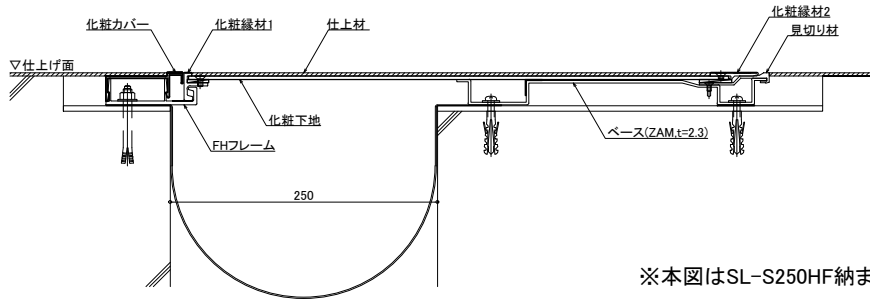

【床 Hシリーズ】

【ジョイント部詳細】

床 S:1/5

SL-S100HF~S600HF  
SL-S100HF~S600HF

※本図はSL-S250HF納まりを示す

ステンレス  
SL-S100HFC~SL-S600HFCの場合

断面図

※本図はSL-S250HFC納まりを示す

【ジョイント部詳細】

【床・外壁・内壁・天井 Hシリーズ】

外壁・内壁・天井 S:1/5

SL-250~600HG・HT・HN  
SL-S250~S600HG・HT・HNの場合

本図はクリアランス250の場合を示す

SL-250~600HGC・HTC・HNCの場合  
SL-250~600HGC・HTC・HNCの場合

本図はクリアランス250の場合を示す