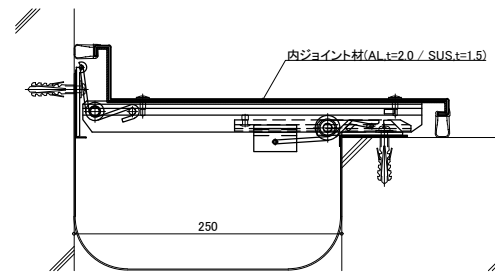

【床 Hシリーズ】

【ジョイント部詳細】

床 S:1/5

SL-S100HF~S600HF  
SL-S100HF~S600HF

※本図はSL-S250HF納まりを示す

ステンレス  
SL-S100HFC~SL-S600HFCの場合

断面図

※本図はSL-S250HFC納まりを示す

【ジョイント部詳細】

【床・外壁・内壁・天井 Hシリーズ】

外壁・内壁・天井 S:1/5

SL-250~600HG・HT・HN  
SL-S250~S600HG・HT・HNの場合

本図はクリアランス250の場合を示す

SL-250~600HGC・HTC・HNCの場合  
SL-250~600HGC・HTC・HNCの場合

本図はクリアランス250の場合を示す