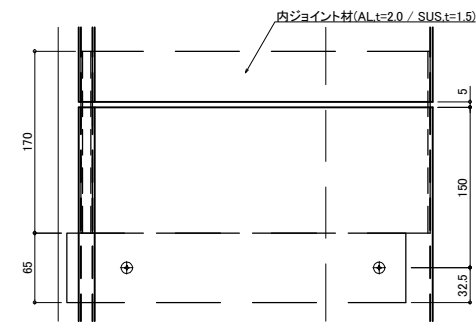

【床 Hシリーズ】

【ジョイント部詳細】

床 S:1/5

SL-S100HF~S600HF  
SL-S100HF~S600HF

※本図はSL-S250HF納まりを示す

ステンレス  
SL-S100HFC~SL-S600HFCの場合

断面図

※本図はSL-S250HFC納まりを示す

【ジョイント部詳細】

【床・外壁・内壁・天井 Hシリーズ】

外壁・内壁・天井 S:1/5

SL-250~600HG・HT・HN  
SL-S250~S600HG・HT・HNの場合

本図はクリアランス250の場合を示す

SL-250~600HGC・HTC・HNCの場合  
SL-250~600HGC・HTC・HNCの場合

本図はクリアランス250の場合を示す