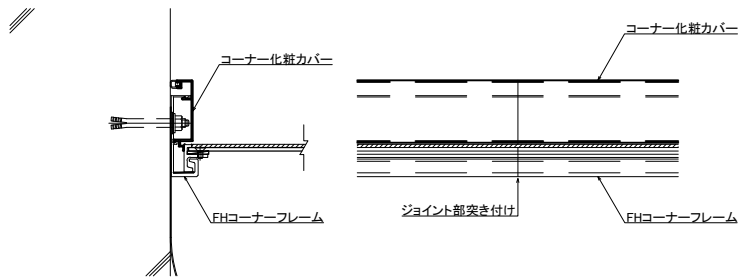

【床 Hシリーズ】

【ジョイント部詳細】

床 S:1/5

SL-S100HF~S600HF  
SL-S100HF~S600HF

※本図はSL-S250HF納まりを示す

ステンレス  
SL-S100HFC~SL-S600HFCの場合

断面図

※本図はSL-S250HFC納まりを示す

【ジョイント部詳細】

【床・外壁・内壁・天井 Hシリーズ】

外壁・内壁・天井 S:1/5

SL-250~600HG・HT・HN  
SL-S250~S600HG・HT・HNの場合

本図はクリアランス250の場合を示す

SL-250~600HGC・HTC・HNCの場合  
SL-250~600HGC・HTC・HNCの場合

本図はクリアランス250の場合を示す