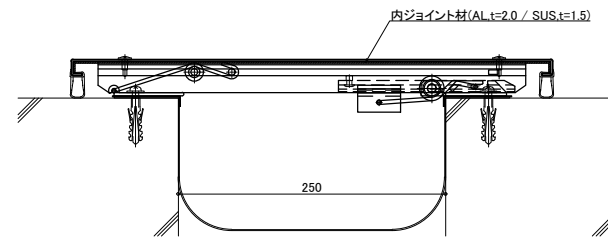

【床 Hシリーズ】

【ジョイント部詳細】

床 S:1/5

SL-S100HF~S600HF  
SL-S100HF~S600HF

※本図はSL-S250HF納まりを示す

ステンレス  
SL-S100HFC~SL-S600HFCの場合

断面図

※本図はSL-S250HFC納まりを示す

【ジョイント部詳細】

【床・外壁・内壁・天井 Hシリーズ】

外壁・内壁・天井 S:1/5

SL-250~600HG・HT・HN  
SL-S250~S600HG・HT・HNの場合

本図はクリアランス250の場合を示す

SL-250~600HGC・HTC・HNCの場合  
SL-250~600HGC・HTC・HNCの場合

本図はクリアランス250の場合を示す