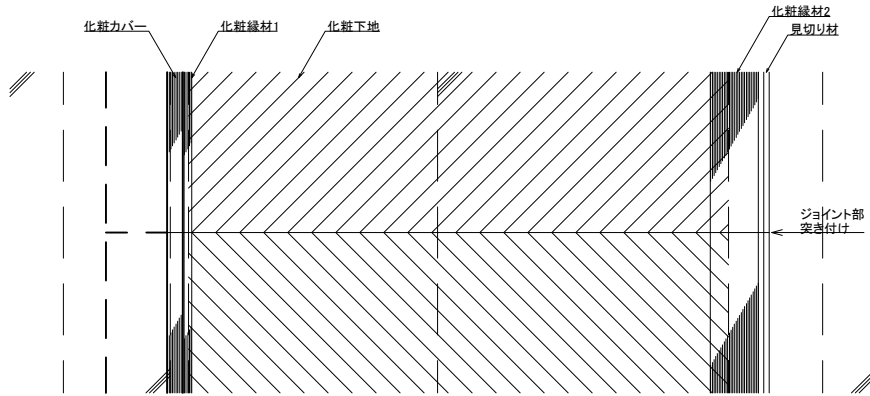

【床 Hシリーズ】

【ジョイント部詳細】

床 S:1/5

SL-S100HF~S600HF  
SL-S100HF~S600HF

※本図はSL-S250HF納まりを示す

ステンレス  
SL-S100HFC~SL-S600HFCの場合

断面図

※本図はSL-S250HFC納まりを示す

【ジョイント部詳細】

【床・外壁・内壁・天井 Hシリーズ】

外壁・内壁・天井 S:1/5

SL-250~600HG・HT・HN  
SL-S250~S600HG・HT・HNの場合

本図はクリアランス250の場合を示す

SL-250~600HGC・HTC・HNCの場合  
SL-250~600HGC・HTC・HNCの場合

本図はクリアランス250の場合を示す