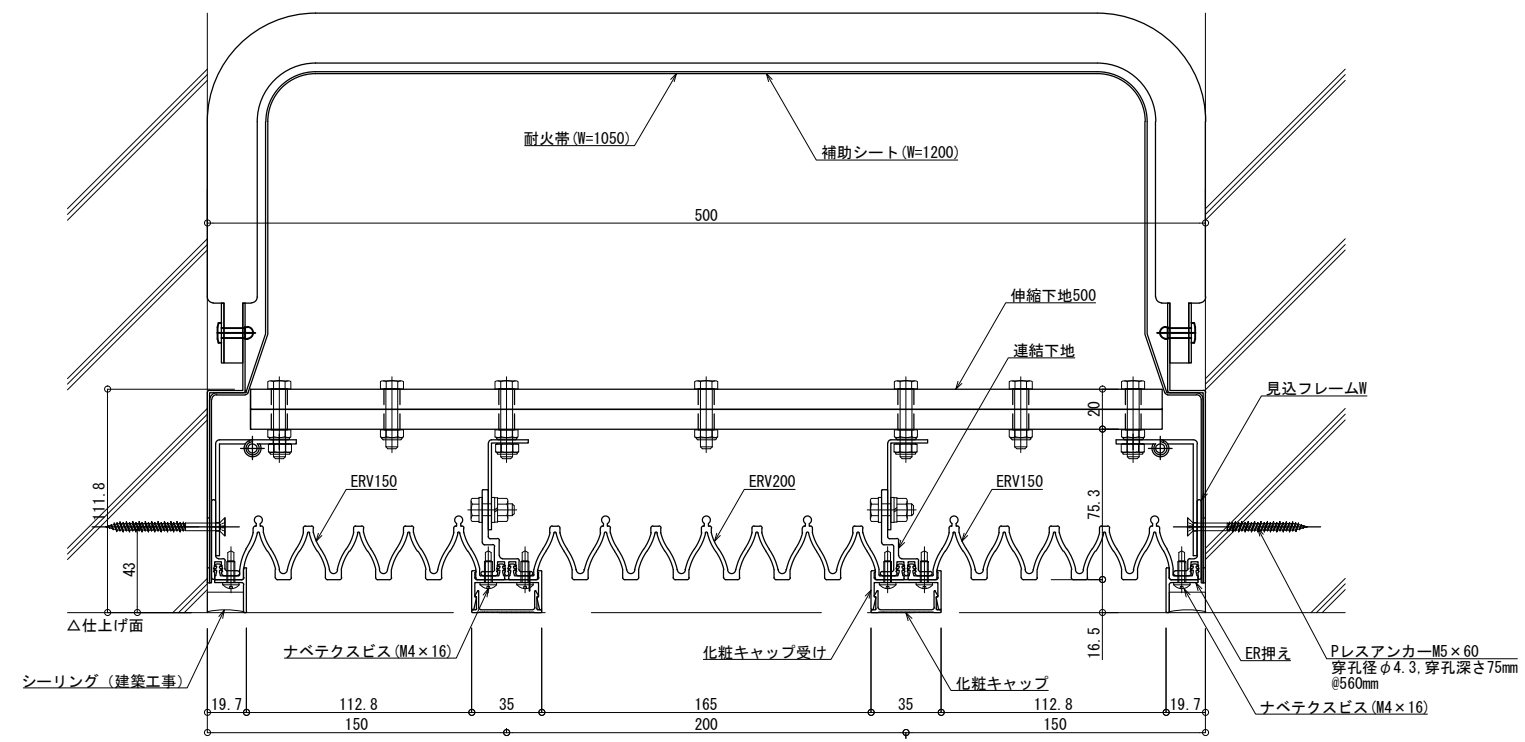

■	外壁 - 外壁	SL-500RG (耐火仕様) 25mm	種別：樹脂ゴム 色：	アンカー固定間隔： @ ≤ 560 mm	S= 1:2
---	---------	----------------------	---------------	-------------------------	--------

可動図	可動量
	+250mm -250mm
	+250mm -250mm
	+250mm -250mm

**！ご使用にあたっての注意点！**

本Rシリーズは樹脂製品のため、  
躯体精度によりたわみ・ねじれ等の癖が付きますが、  
可動性能には影響はございません。

製定: 2023. 05. 31 改定: