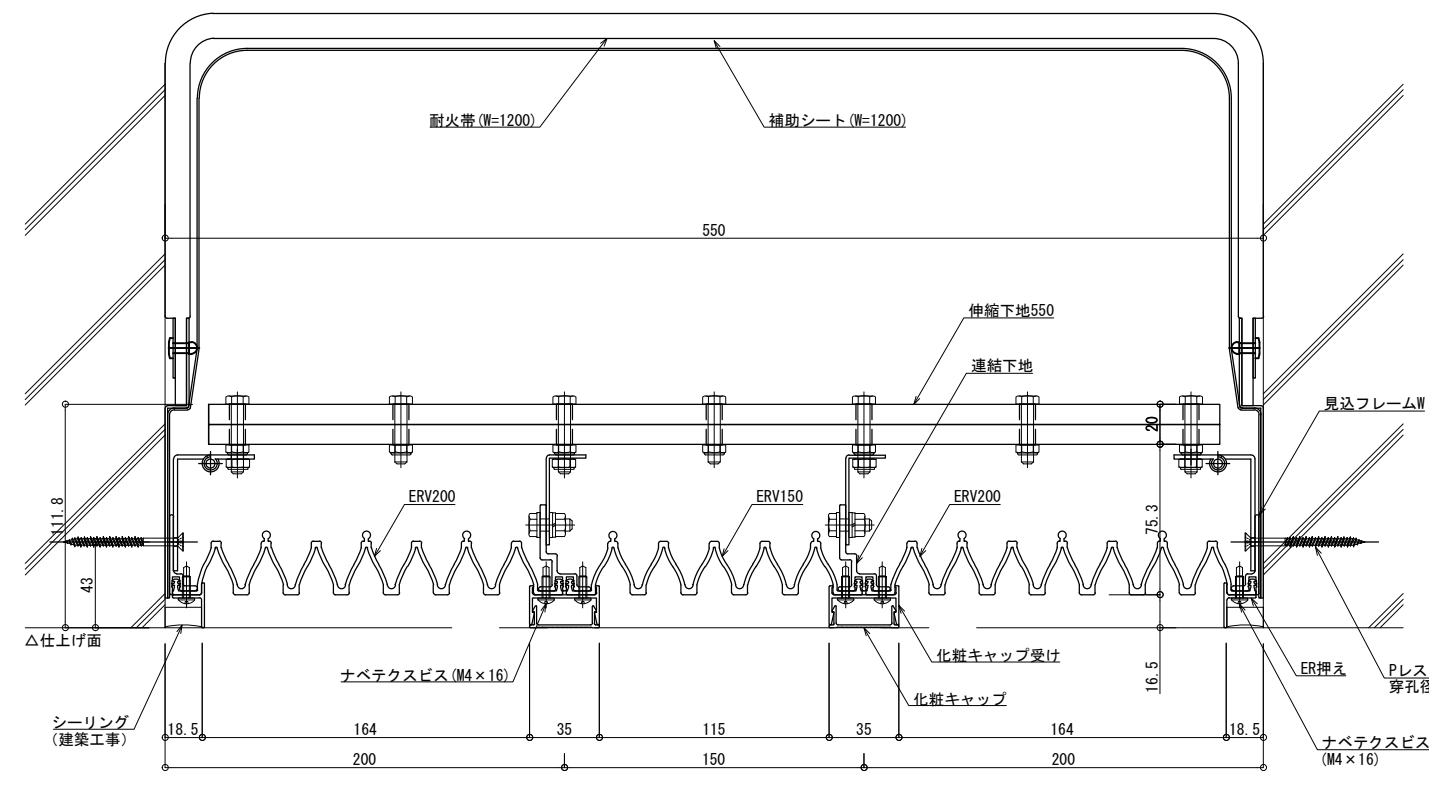

<BIM 製品データ>

SL-550RG 耐火仕様

クリアランス : 550

可動量 X : +275mm -275mm

Y : +275mm -275mm

Z : +275mm -275mm

LOD250

LOD400

■	外壁 - 外壁	SL-550RG (耐火仕様) 12.5mm	種別：樹脂ゴム 色：	アンカー固定間隔： @ ≤ 560 mm	S= 1:2
---	---------	------------------------	---------------	-------------------------	--------

可動図	可動量
	+275mm -275mm
	+275mm -275mm
	+275mm -275mm