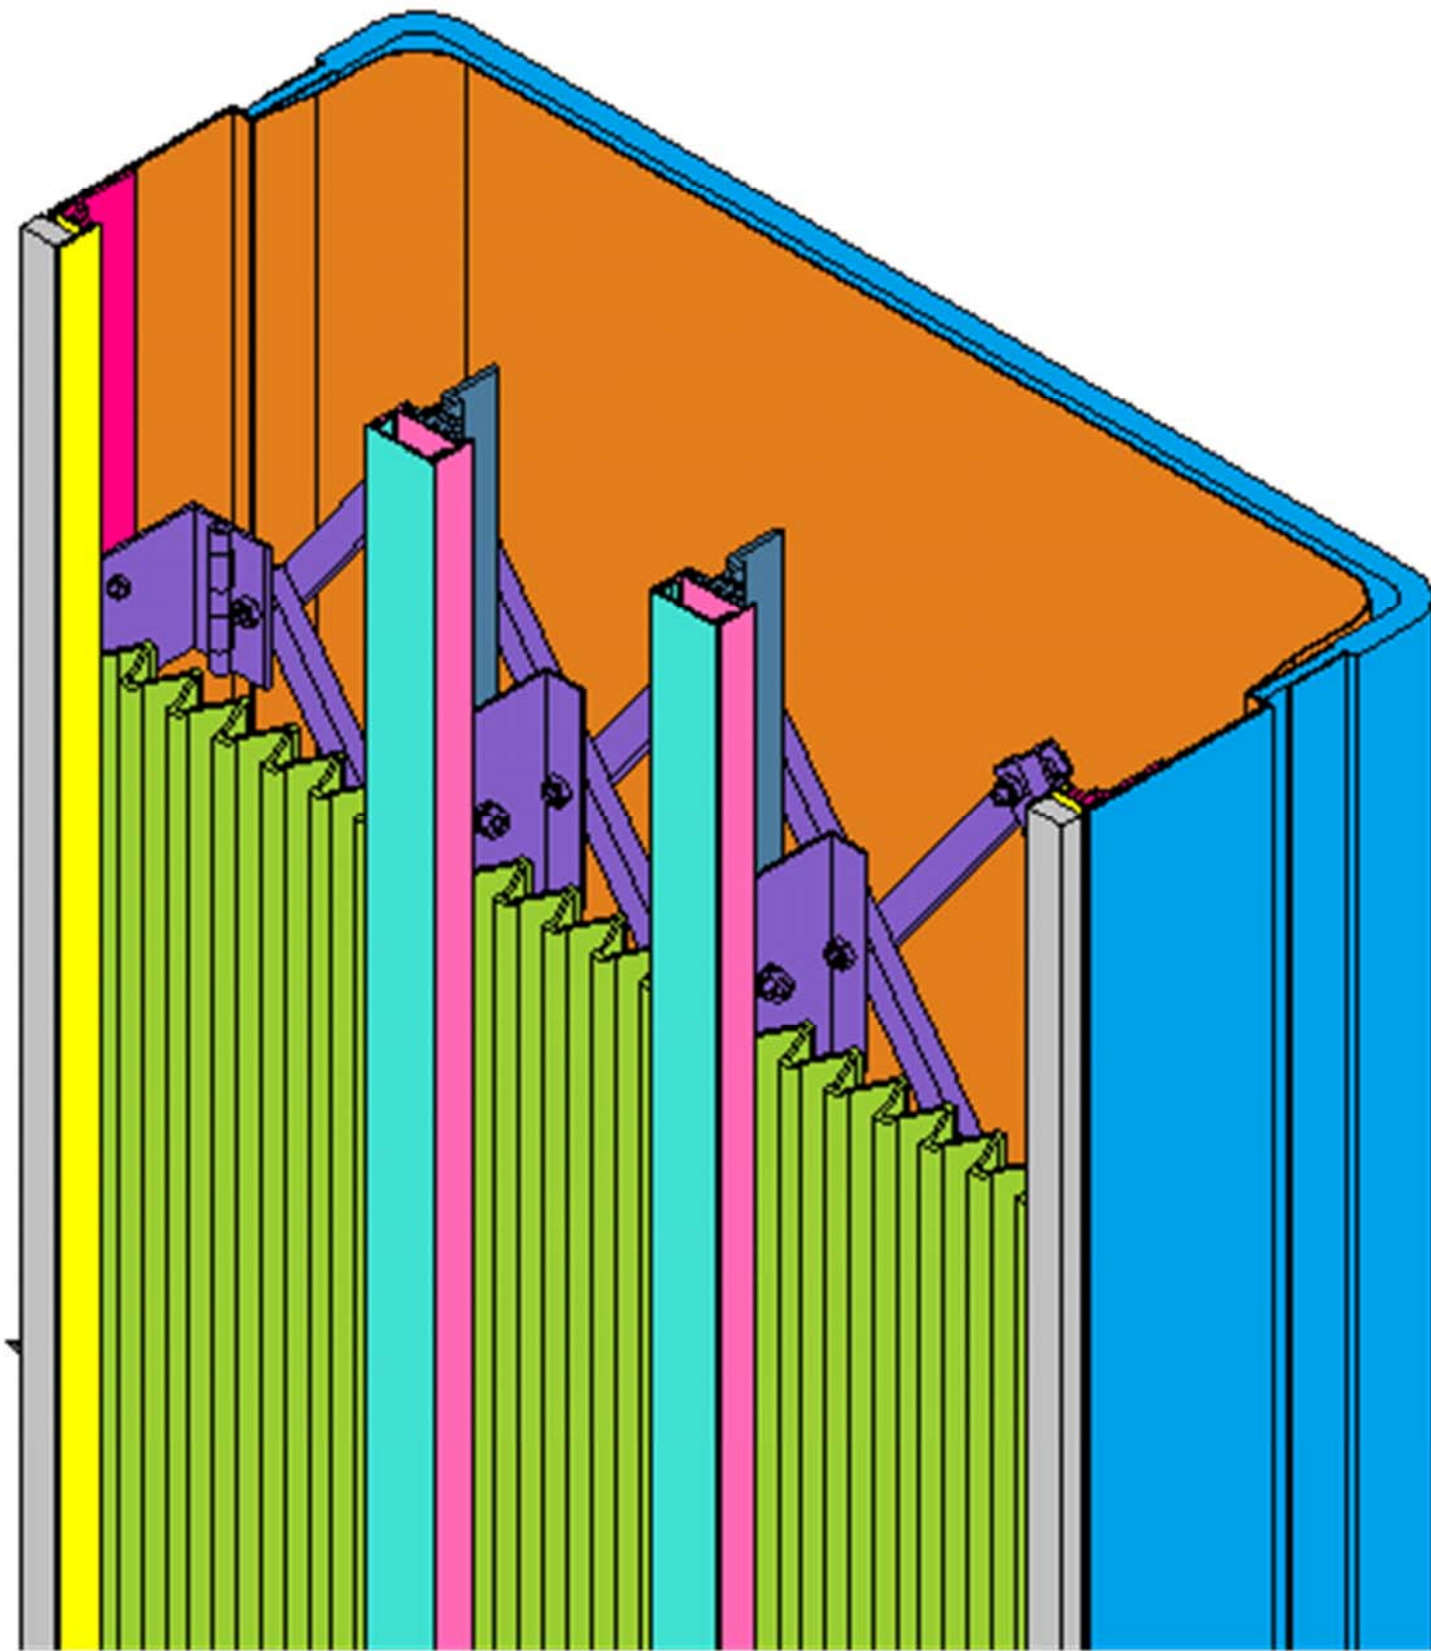

<BIM 製品データ>

SL-550RG 耐火仕様

クリアランス : 550

可動量 X : +275mm -275mm

Y : +275mm -275mm

Z : +275mm -275mm

LOD250

LOD400

■	外壁 - 外壁	SL-550RG (耐火仕様) 12.5mm	種別：樹脂ゴム 色：	アンカー固定間隔： @ ≤ 560 mm	S= 1:2
---	---------	------------------------	---------------	-------------------------	--------

可動図	可動量
	+275mm -275mm
	+275mm -275mm
	+275mm -275mm