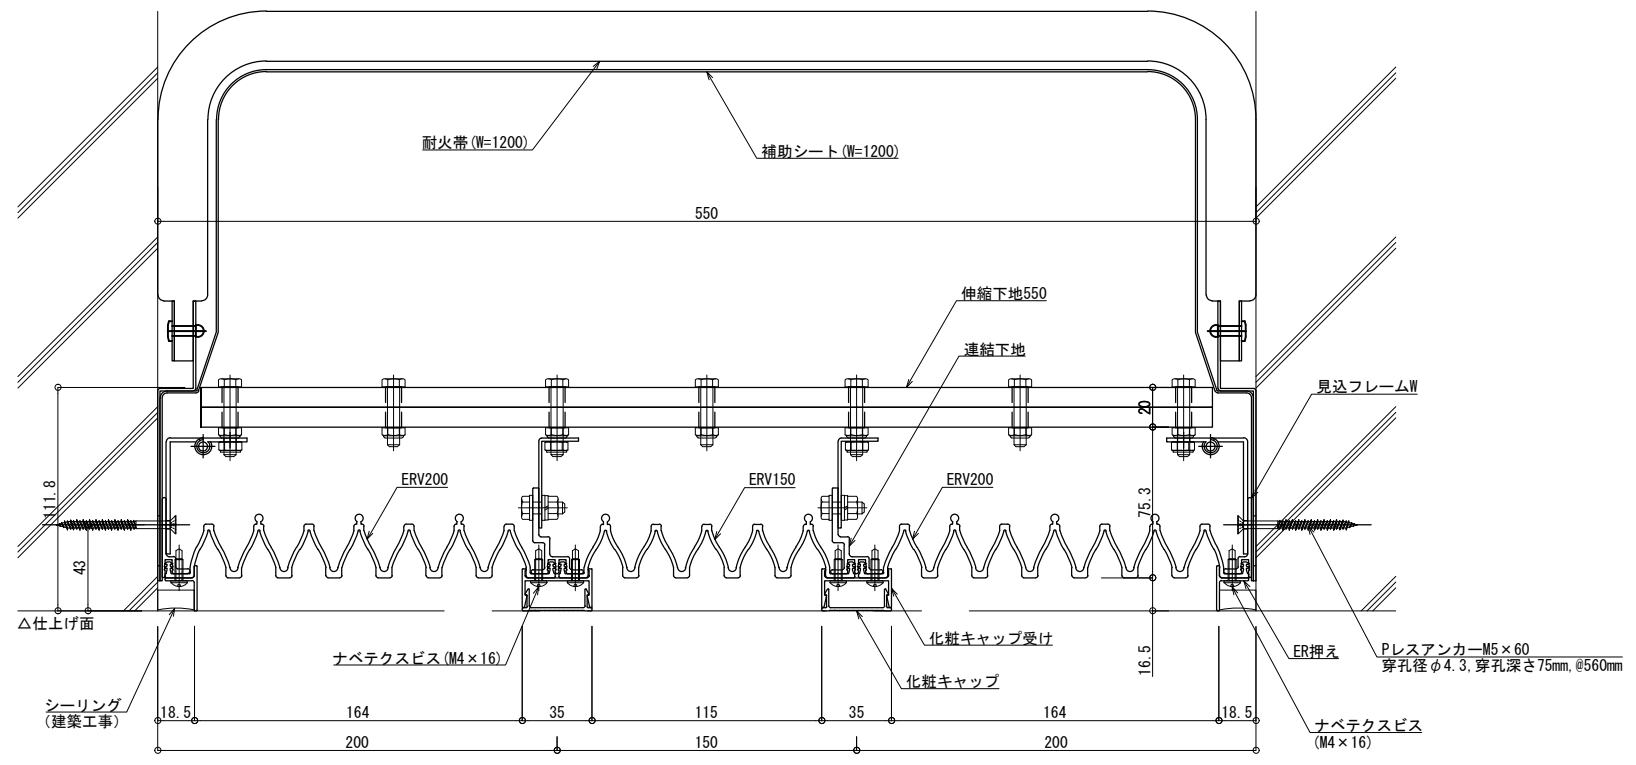

■	外壁 - 外壁	SL-550RG (耐火仕様) 25mm	種別：樹脂ゴム 色：	アンカー固定間隔： @ ≤ 560 mm	S= 1:2
---	---------	----------------------	---------------	-------------------------	--------

可動図	可動量
	+275mm -275mm
	+275mm -275mm
	+275mm -275mm

！ご使用にあたっての注意点！

本Rシリーズは樹脂製品のため、
躯体精度によりたわみ・ねじれ等の癖が付きますが、
可動性能には影響はございません。

製定: 2023. 05. 31 改定: