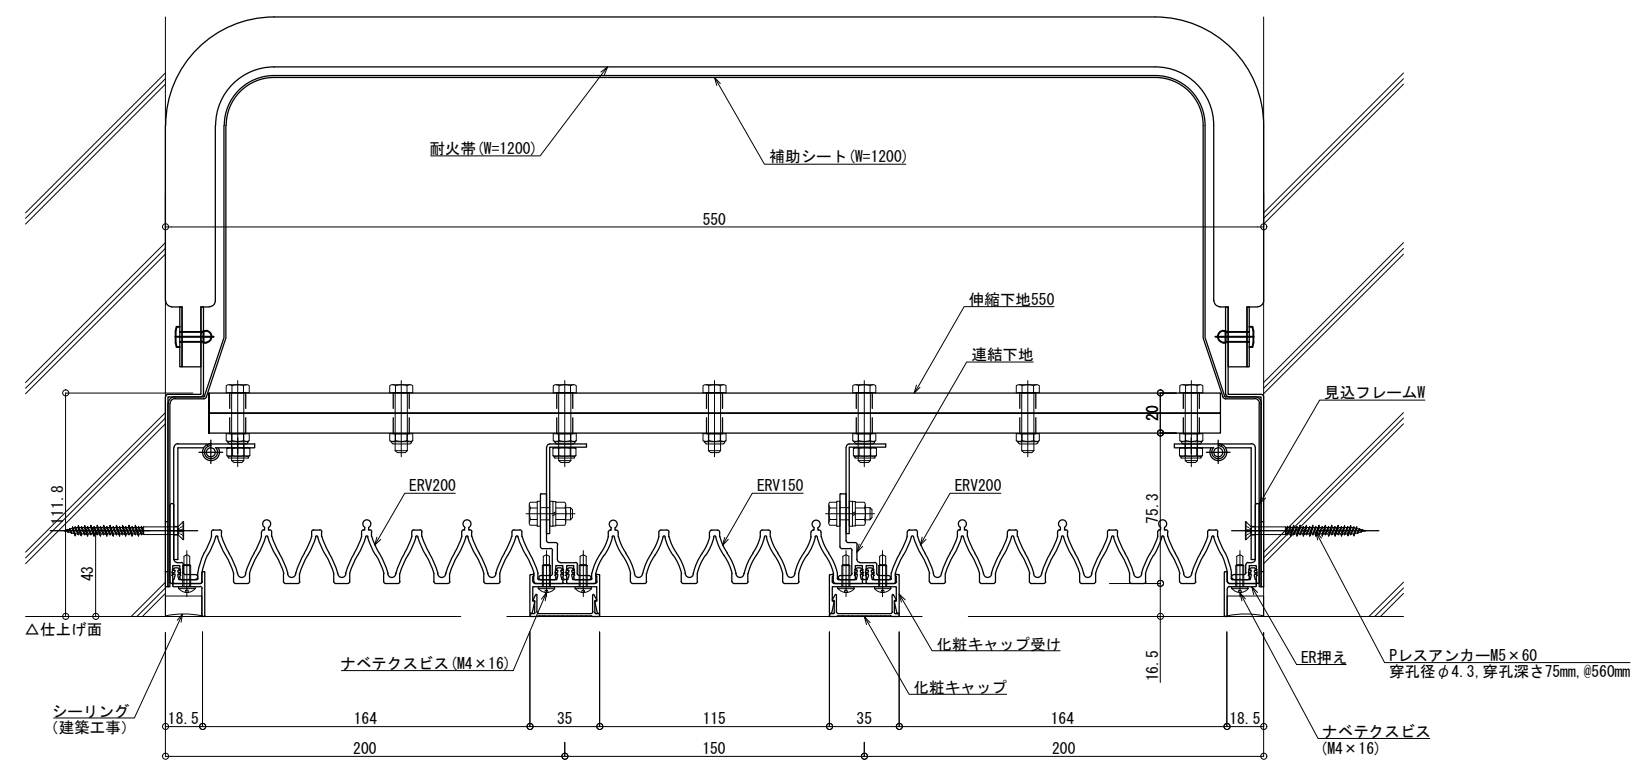

■	外壁コーナー	SL-550RGC (耐火仕様) 25mm	種別：樹脂ゴム 色：	アンカー固定間隔： @ ≤ 560 mm	S= 1:2
---	--------	-----------------------	---------------	-------------------------	--------

可動図	可動量
	+275mm -275mm
	+275mm -275mm
	+275mm -275mm

！ご使用にあたっての注意点！
 本Rシリーズは樹脂製品のため、
 躯体精度によりたわみ・ねじれ等の癖が付きますが、
 可動性能には影響はございません。

製定: 2023. 05. 31 改定: