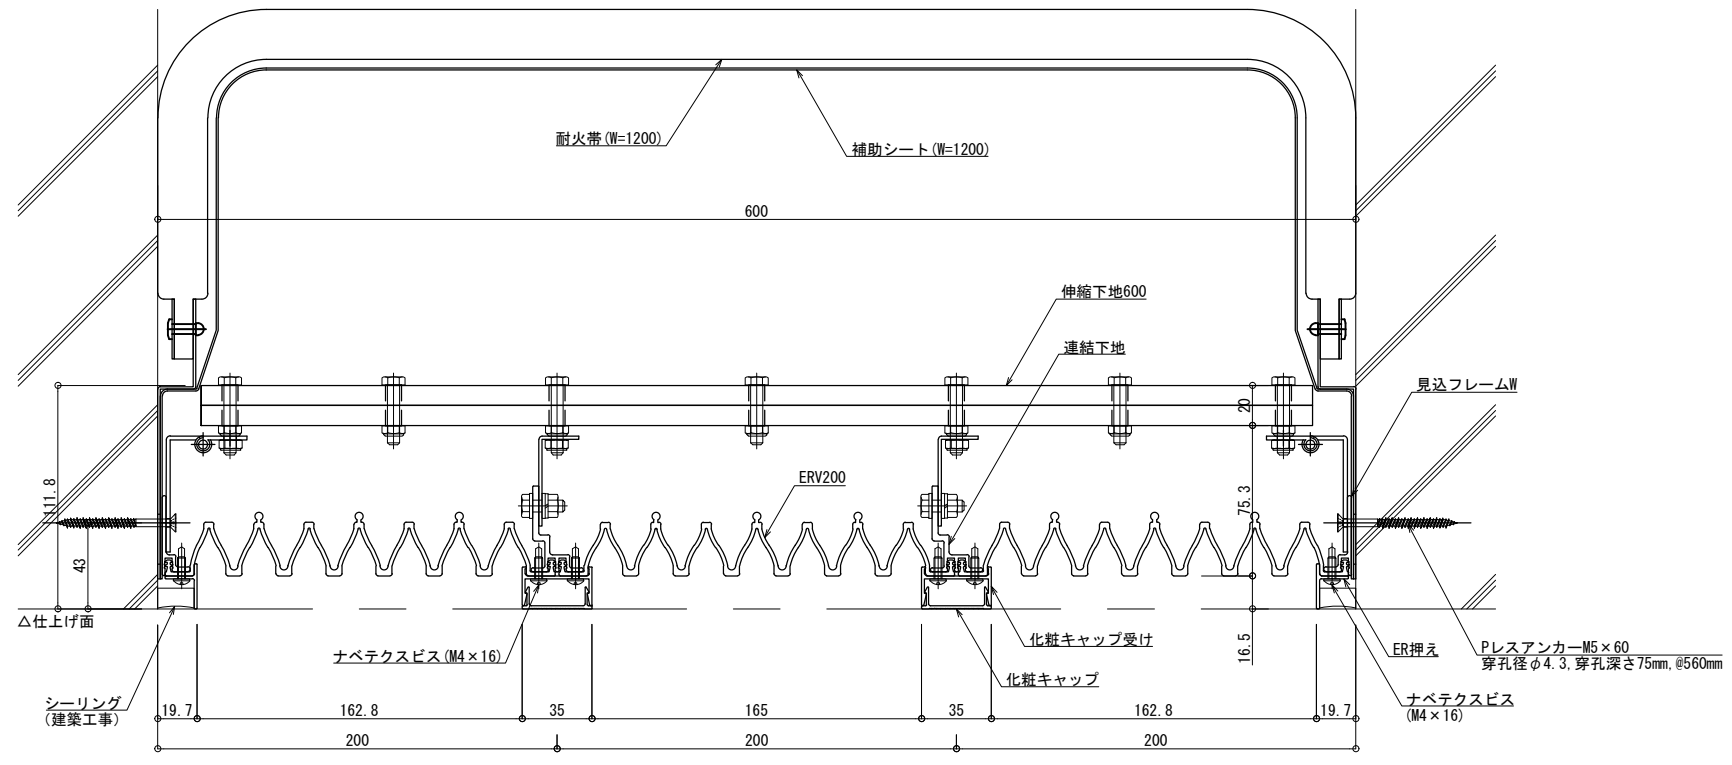

■	外壁 - 外壁	SL-600RG (耐火仕様) 25mm	種別: 樹脂ゴム 色:	アンカー固定間隔: @ ≤ 560 mm	S= 1:2
---	---------	----------------------	----------------	-------------------------	--------

可動図	可動量
	+300mm -300mm
	+300mm -300mm
	+300mm -300mm

**！ご使用にあたっての注意点！**

本Rシリーズは樹脂製品のため、  
躯体精度によりたわみ・ねじれ等の癖が付きますが、  
可動性能には影響はございません。

製定: 2023. 05. 31 変更: