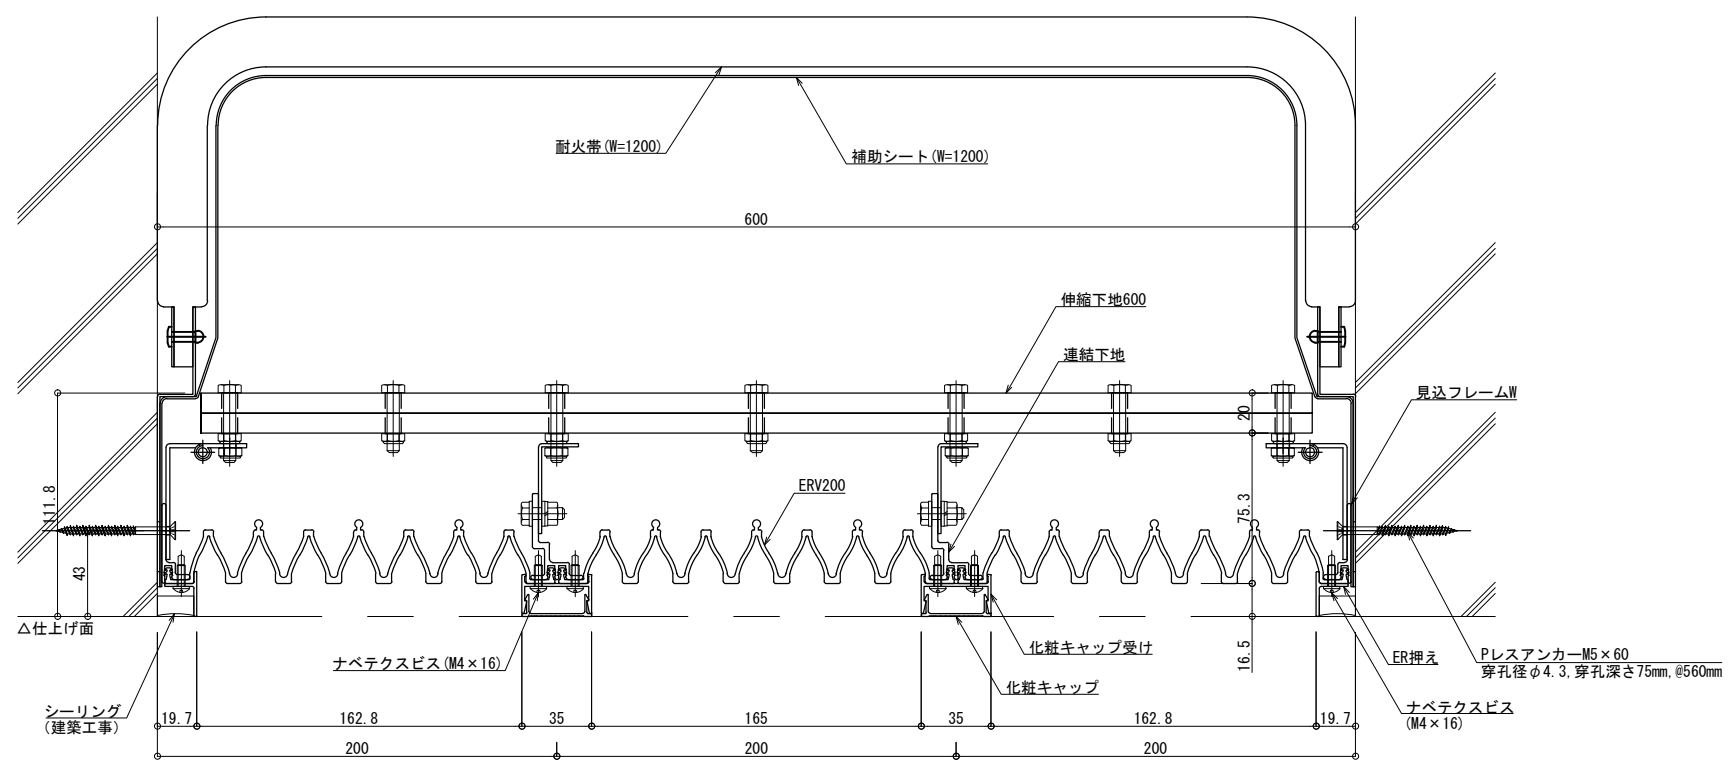

■	外壁コーナー	SL-600RGC (耐火仕様) 25mm	種別：樹脂ゴム 色：	アンカー固定間隔： @ ≤ 560 mm	S= 1:2
---	--------	-----------------------	---------------	-------------------------	--------

可動図	可動量
	+300mm -300mm
	+300mm -300mm
	+300mm -300mm

！ご使用にあたっての注意点！
 本Rシリーズは樹脂製品のため、
 躯体精度によりたわみ・ねじれ等の癖が付きますが、
 可動性能には影響はございません。

製定: 2023. 05. 31 変更: