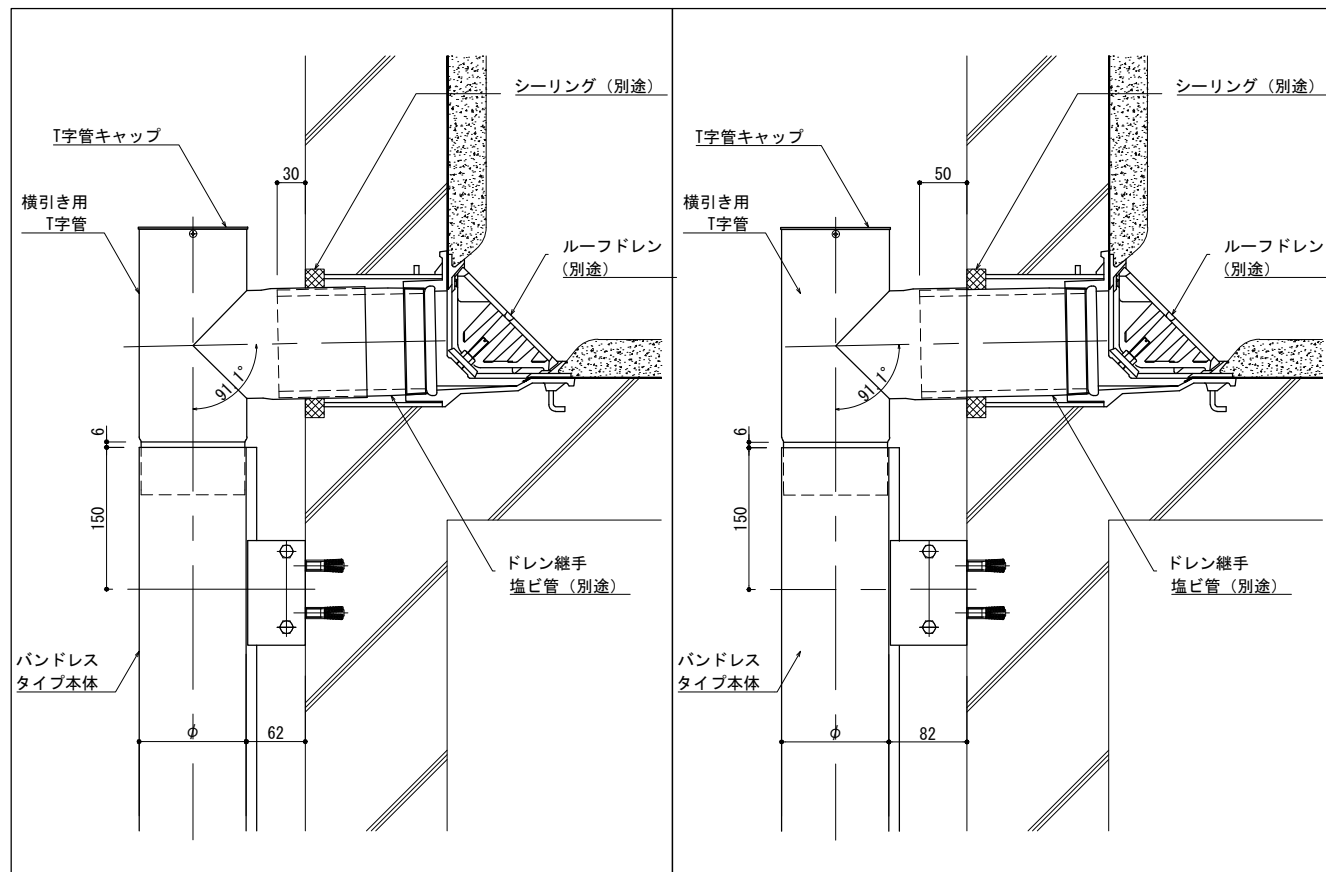

横引きルーフトレン納まり

横引きT字管 納まり

飾りますD型 納まり

拡管エルボ90° 納まり