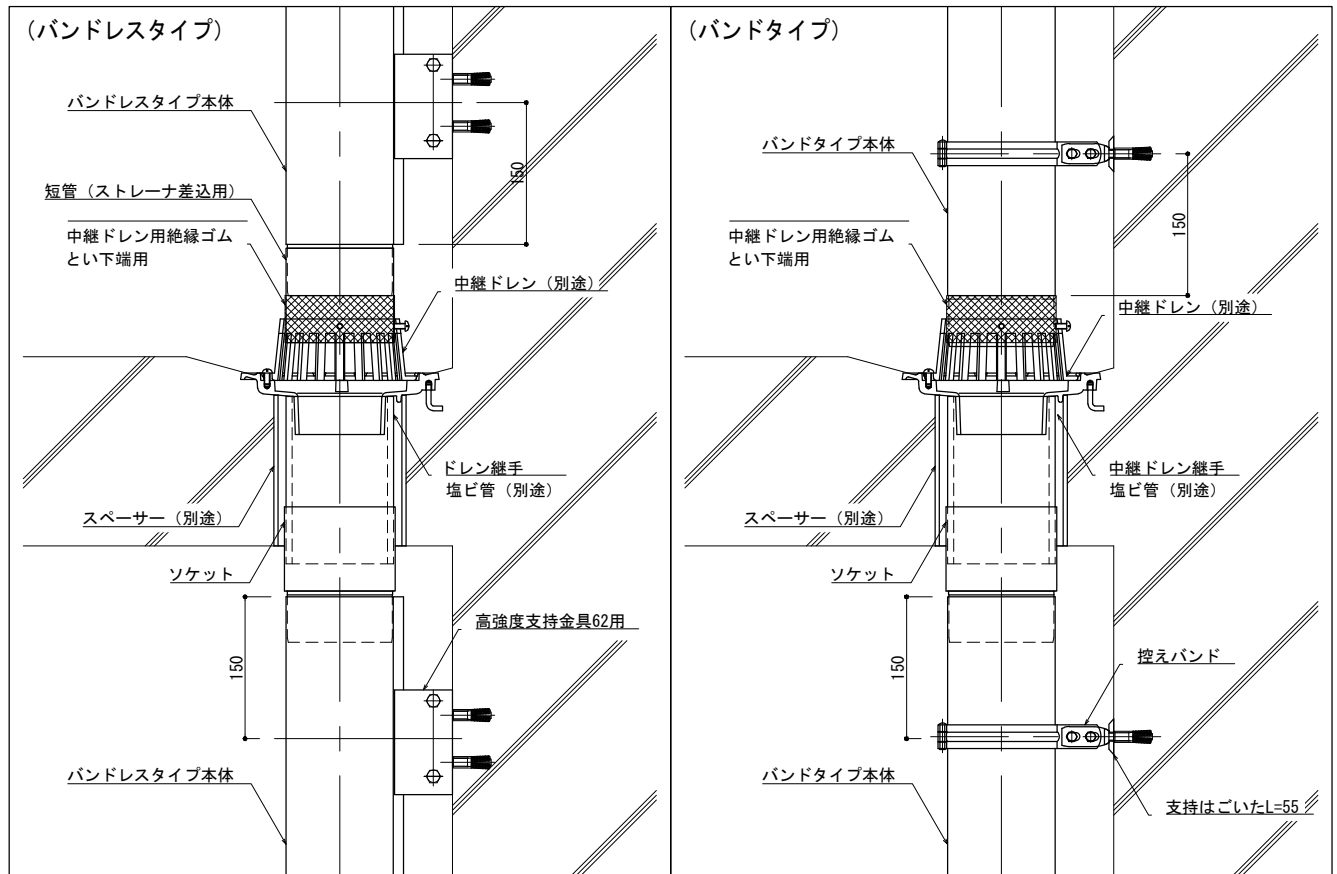

中継ドレン納まり

差込式ドレン継手 納まり (ソケット使用)

片ネジ式ドレン継手 納まり (ソケット使用)