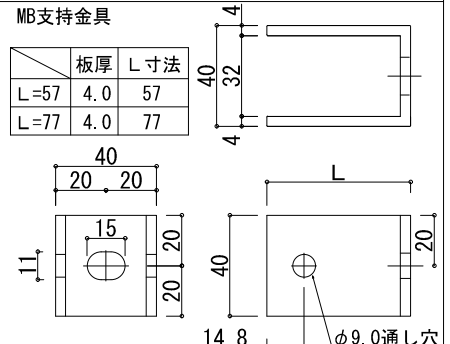

変更:2018.11.20

制定:

六角ボルトM8×50、皿パナ座金、ナット付

2) 壁付けタイプ 納まり

変更：2018.11.20

制定：