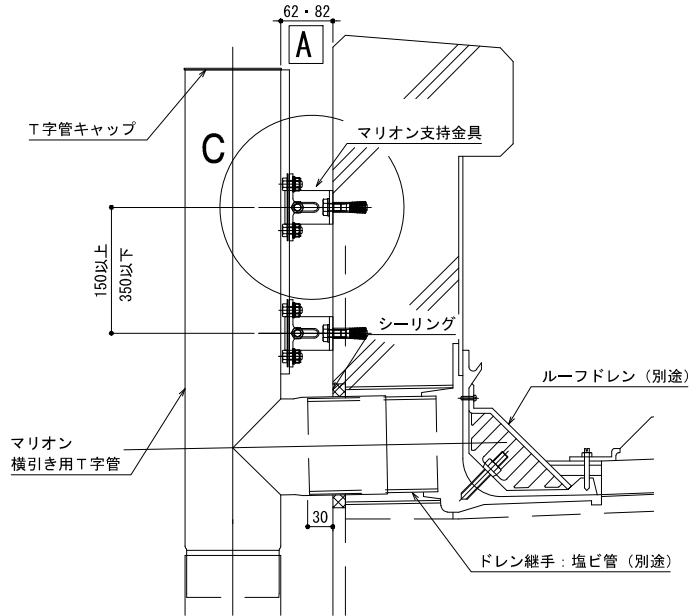

6. マンションバルコニー納まり

1) 外持出しタイプ 納まり

A 横引きドレン部

B フロアードレン部

C 支持部 (平断面)

マリオン支持金具 (セット品)

(マンションバルコニー)

A6063S-T5(電解着色)

変更:2018.11.20

制定:

六角ボルトM8×50、皿パナ座金、ナット付

2) 壁付けタイプ 納まり

変更：2018.11.20

制定：