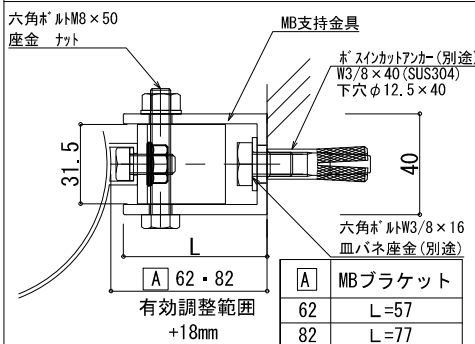

6. マンションバルコニー納まり

1) 外持出しタイプ 納まり

A 横引きドレン部

B フロアードレン部

C 支持部 (平断面)

マリオン支持金具 (セット品)

(マンションバルコニー)

A6063S-T5(電解着色)

変更:2018.11.20

制定:

六角ボルトM8×50、皿パナ座金、ナット付