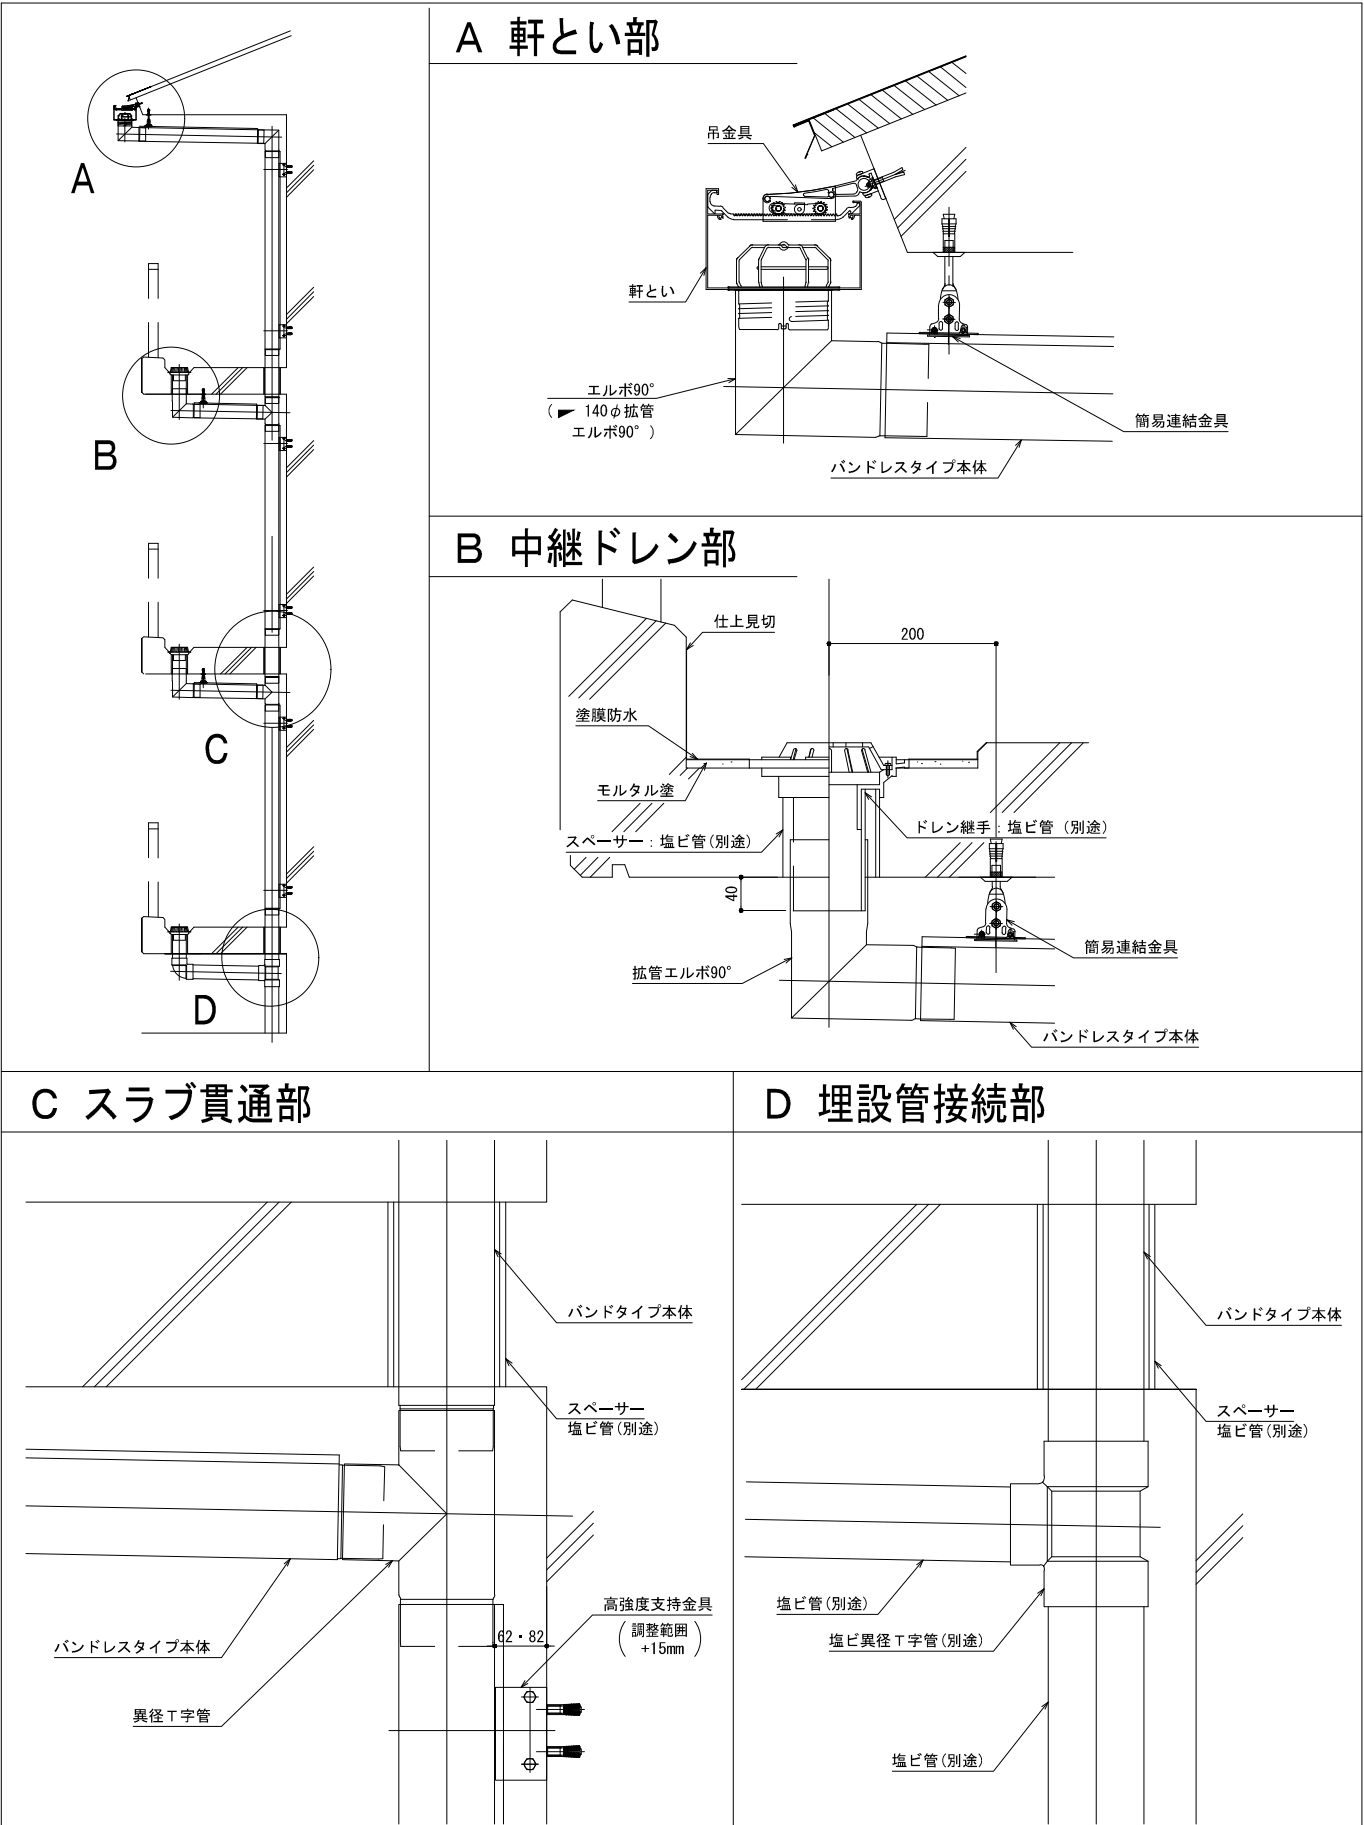

6. マンションバルコニー納まり

1) 外持出しタイプ 納まり

A 横引きドレン部

B フロアードレン部

C 支持部 (平断面)

マリオン支持金具 (セット品)

(マンションバルコニー)

A6063S-T5(電解着色)

変更:2018.11.20

制定:

六角ボルトM8×50、皿パナ座金、ナット付

2) 壁付けタイプ 納まり

変更：2018.11.20

制定：