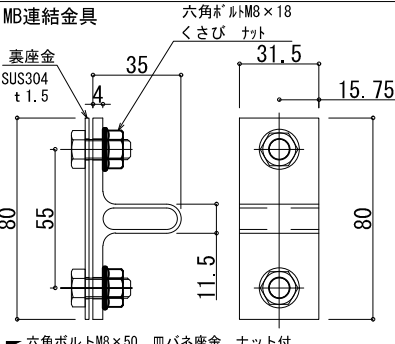

変更:2018.11.20

制定:

六角ボルトM8×50、皿パナ座金、ナット付

2) 壁付けタイプ 納まり

変更：2018.11.20

制定：