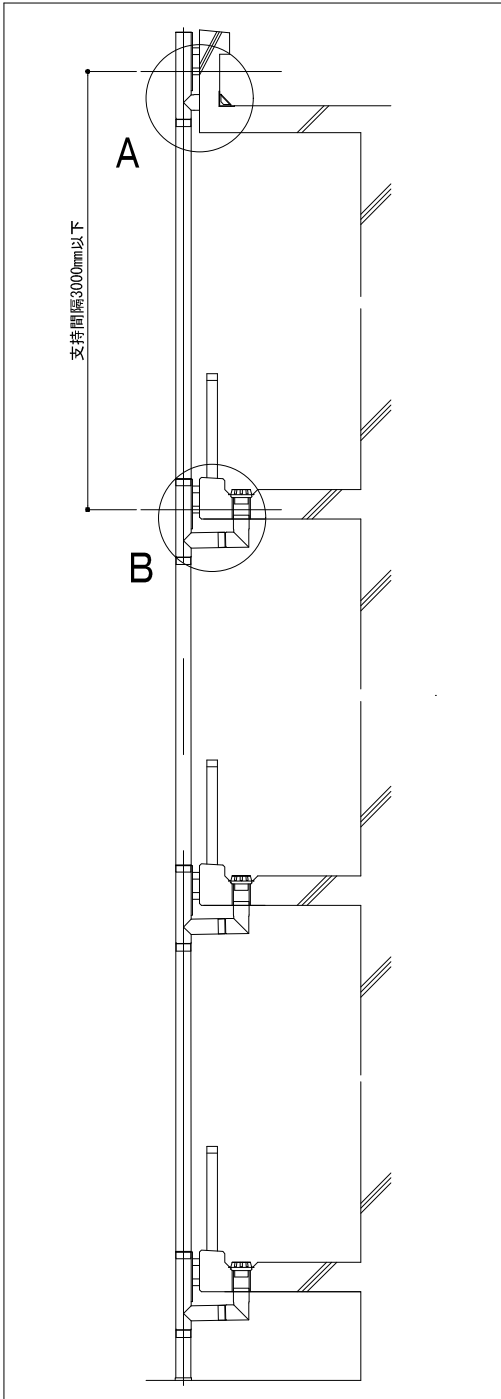

6. マンションバルコニー納まり

1) 外持出しタイプ 納まり

A 横引きドレン部

B フロアードレン部

C 支持部 (平断面)

マリオン支持金具 (セット品)

(マンションバルコニー)

A6063S-T5(電解着色)

変更:2018.11.20

制定:

六角ボルトM8×50、皿パナ座金、ナット付

2) 壁付けタイプ 納まり

変更：2018.11.20

制定：