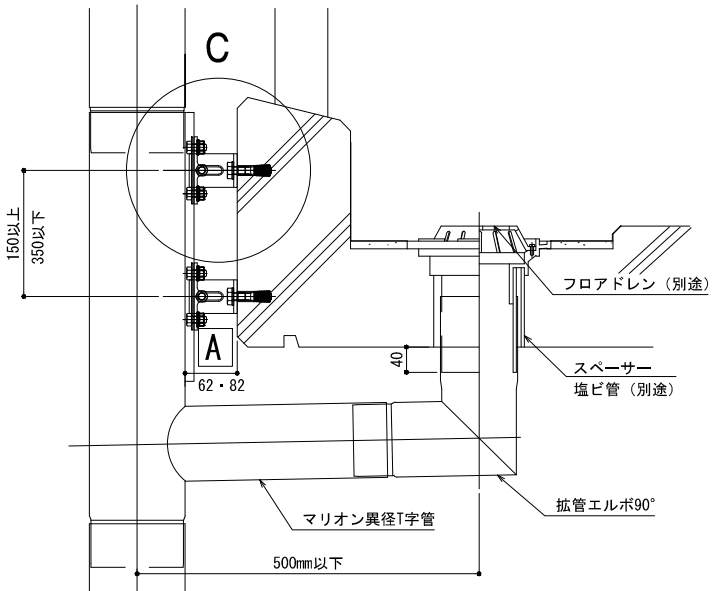

6. マンションバルコニー納まり

1) 外持出しタイプ 納まり

A 横引きドレン部

B フロアードレン部

C 支持部 (平断面)

マリオン支持金具 (セット品)

(マンションバルコニー)

A6063S-T5(電解着色)

変更:2018.11.20

制定:

六角ボルトM8×50、皿パナ座金、ナット付

2) 壁付けタイプ 納まり

変更：2018.11.20

制定：