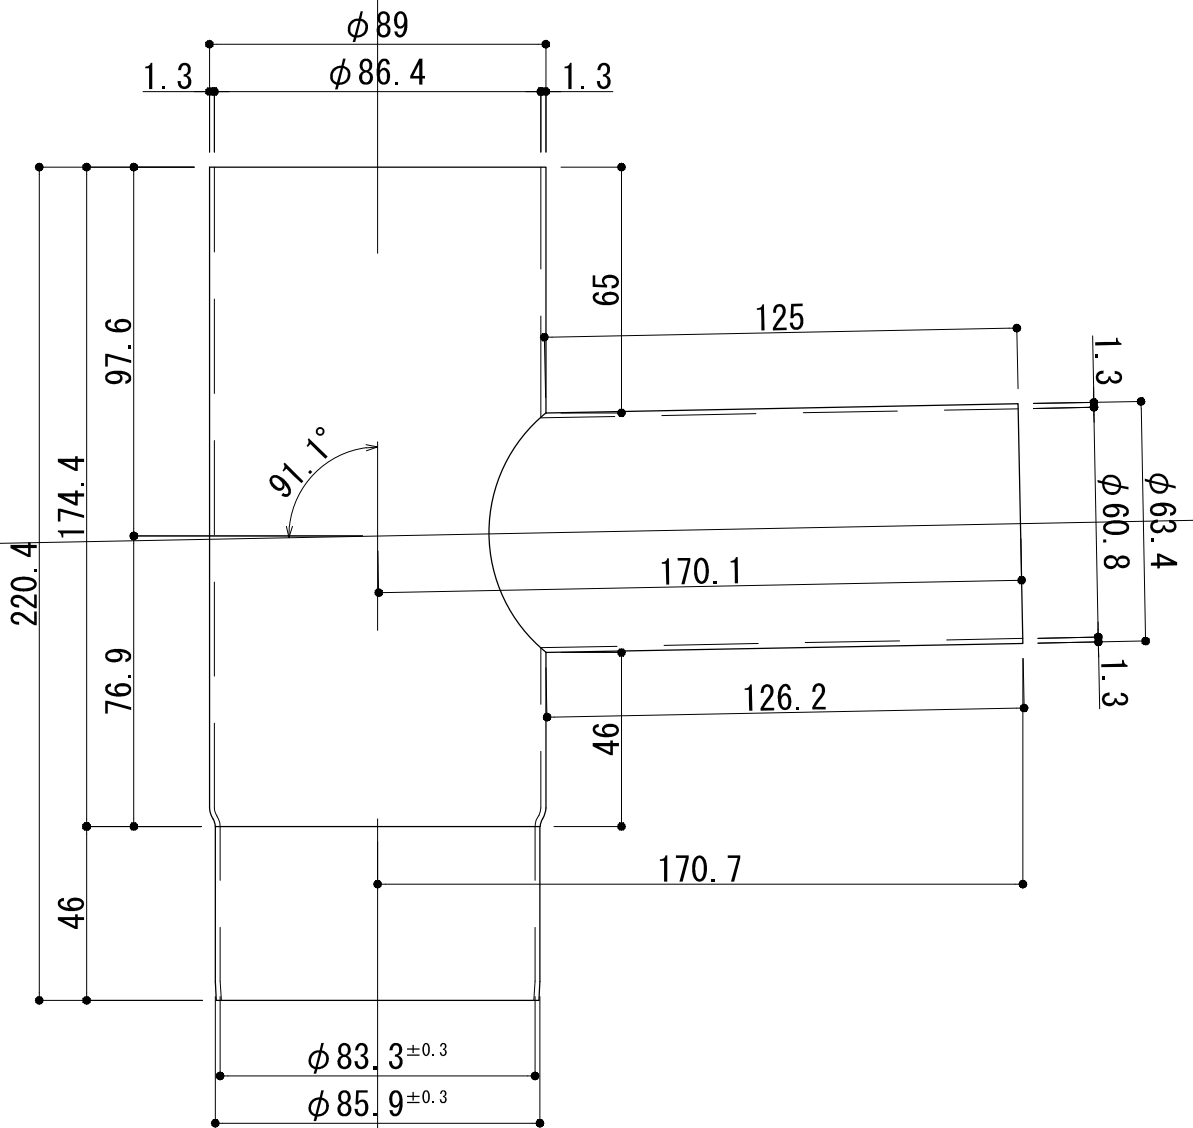

TAI89-1619

工事名	電解着色品	担当	製図	照査
図面名	φ89 横引き用T字管	S=1/2		

TAI89-1620

工事名	電解着色品	担当	製図	照査
図面名	S=1/2			
φ89 横引き用異径T字管 (89-60)				