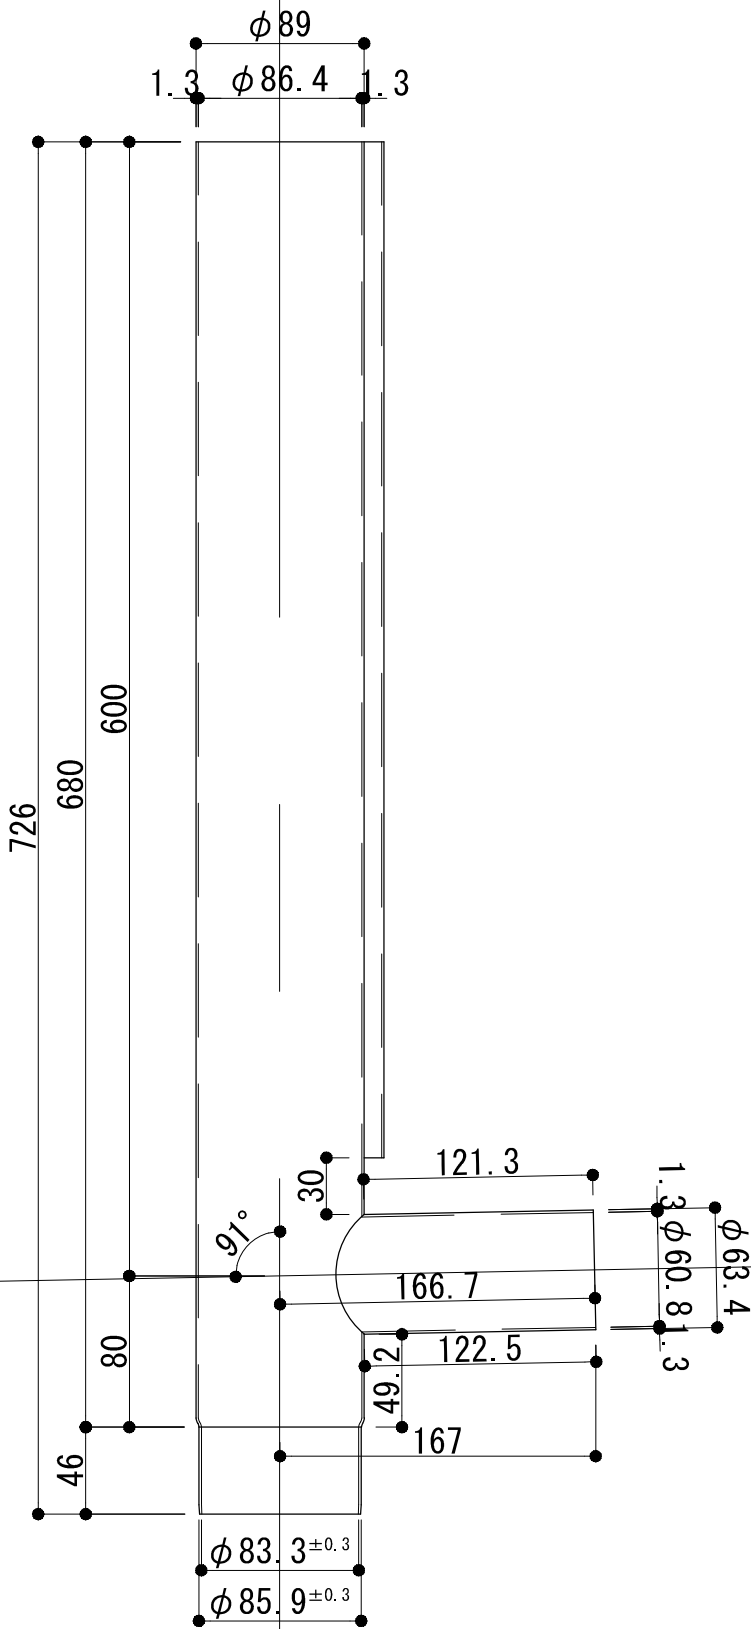

TAI89-1635

| | | | | |
|------------------------|-------|----|----|----|
| 工事名 | 電解着色品 | 担当 | 製図 | 照査 |
| 図面名 φ89 マリオン横引き用T字管 | S=1/4 | | | |

TAI89-1636

| | | | | |
|---------------------------------------|-------|----|----|----|
| 工事名 | 電解着色品 | 担当 | 製図 | 照査 |
| 図面名 $\phi 89$ マリオン横引き用異径 T 字管 (89-60) | S=1/4 | | | |