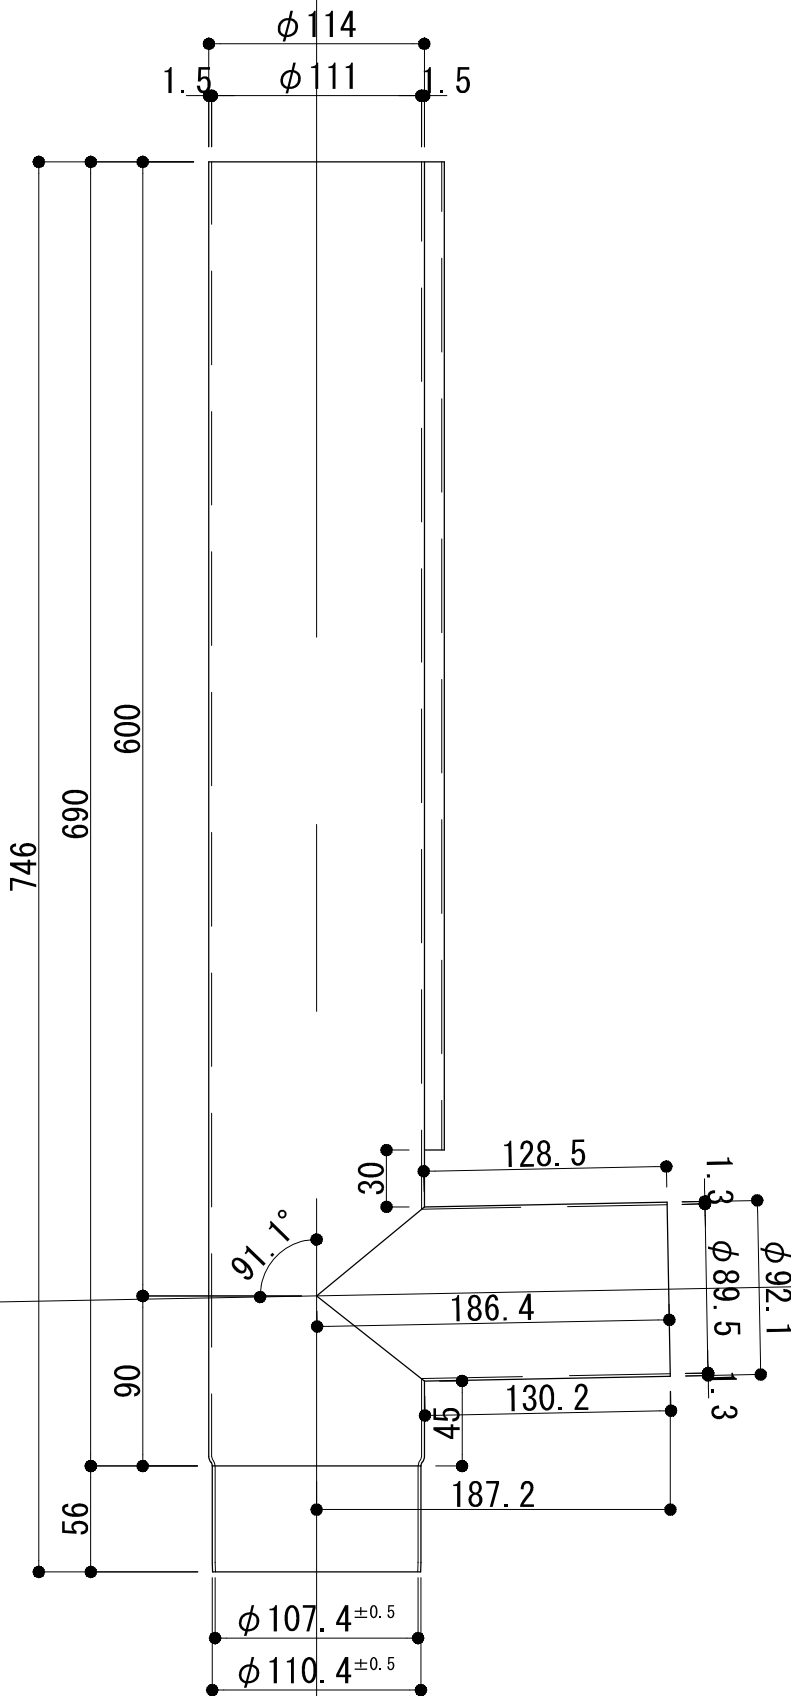

TAT114-1635

工事名	電解着色品	担当	製図	照査
図面名		φ114 マリオン横引き用T字管		
	S=1/4			

TAT114-1636

工事名 図面名	電解着色品 S=1/4	担当	製図	照査
φ114 マリオン横引き用異径T字管 (114-89)				