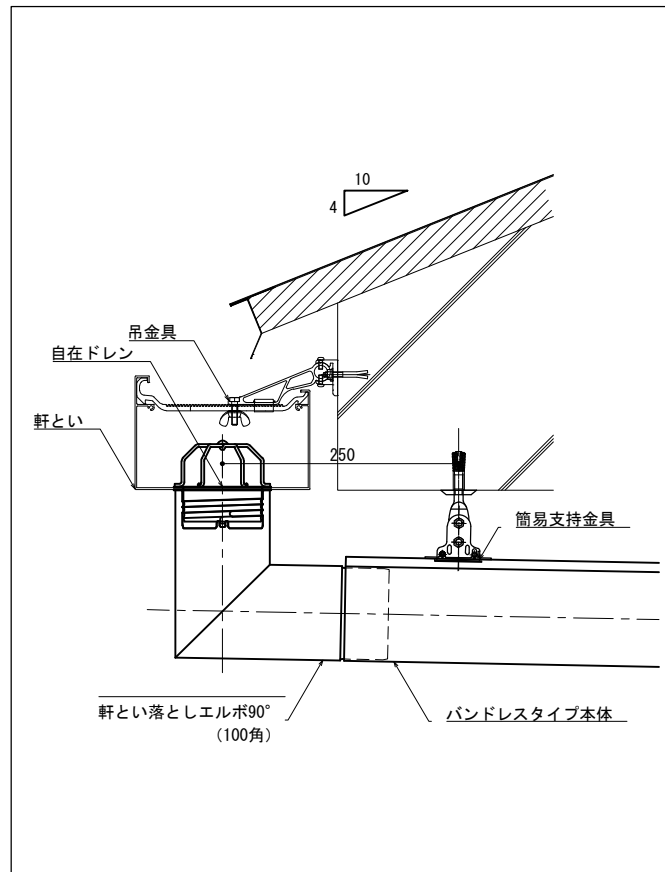

軒とい納まり

自在ドレン89φ

自在ドレン114φ

軒とい-角型 直落し 納まり