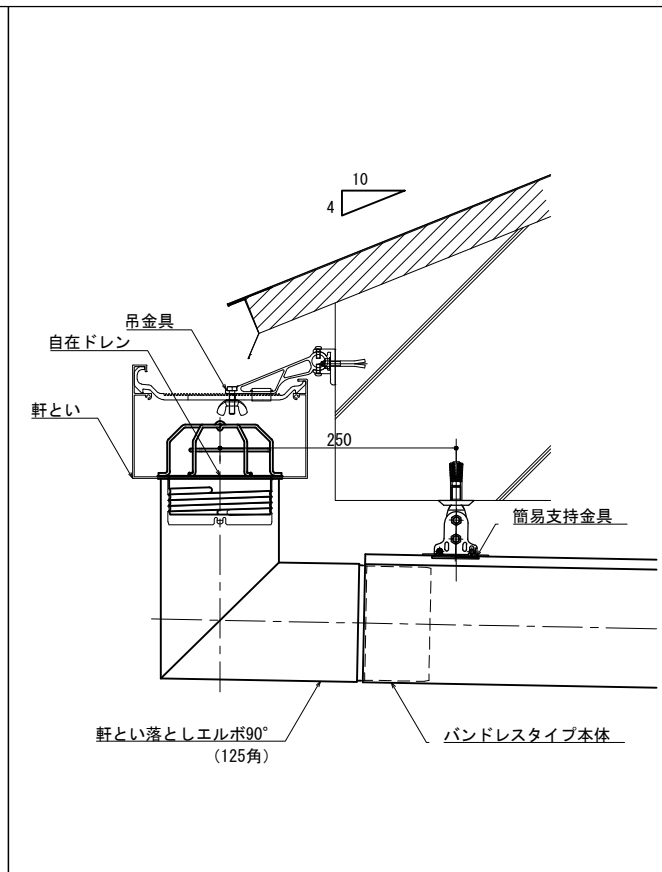

軒とい納まり

自在ドレン89φ

自在ドレン114φ

軒とい-角型 直落し 納まり