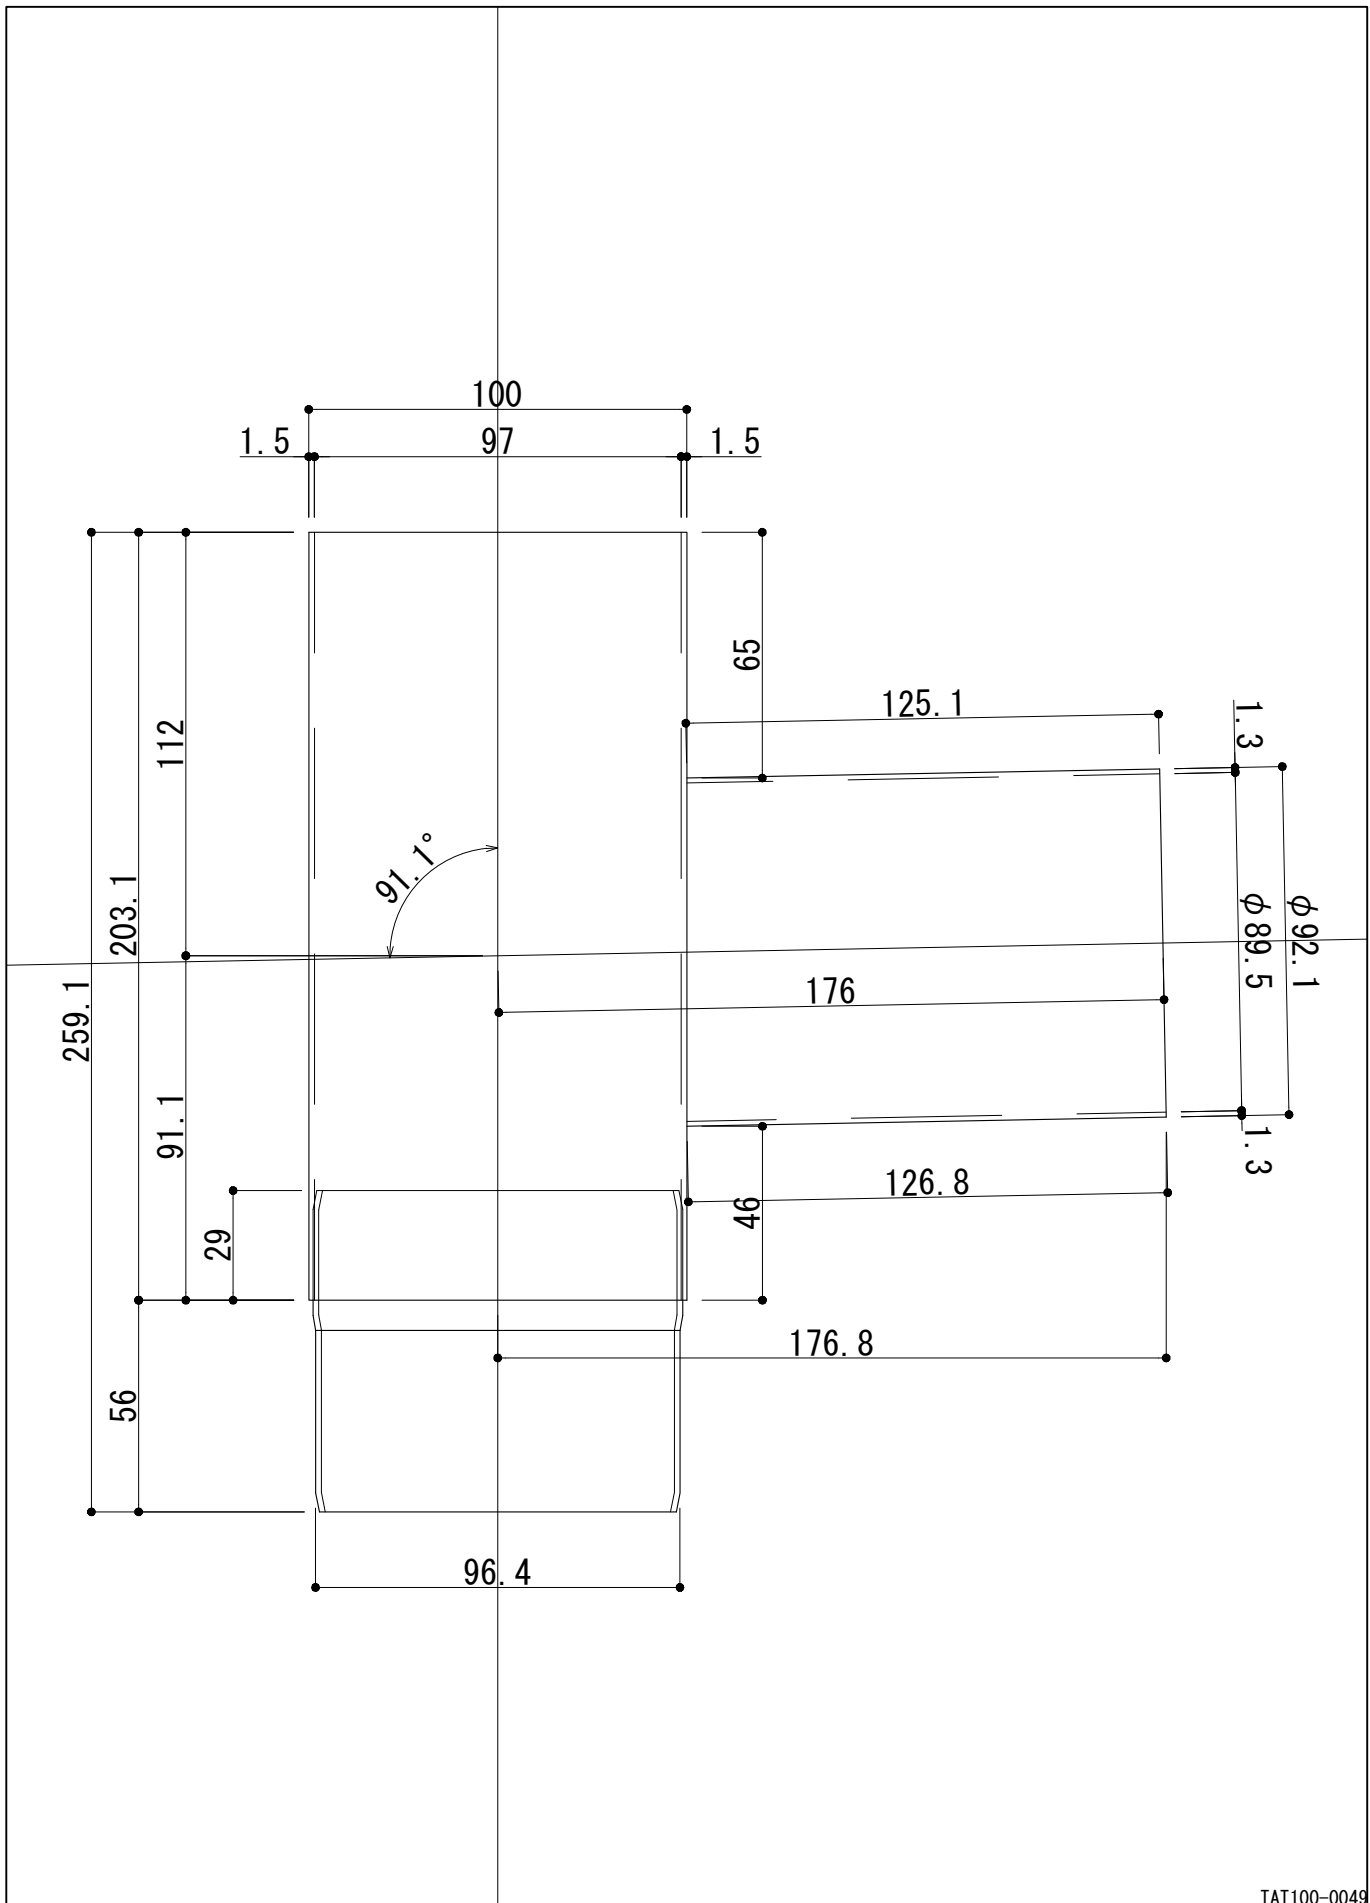

TAT100-0048

工事名	電解着色品	担当	製図	照査
図面名	S=1/2			
□100 横引き用角丸T字管 枝114φ				

TAT100-0049

工事名	電解着色品	担当	製図	照査
図面名 □100 横引き用角丸T字管 枝89φ	S=1/2			

TAT100-0049

工事名	電解着色品	担当	製図	照査
図面名 □100 横引き用角丸T字管 枝60φ	S=1/2			