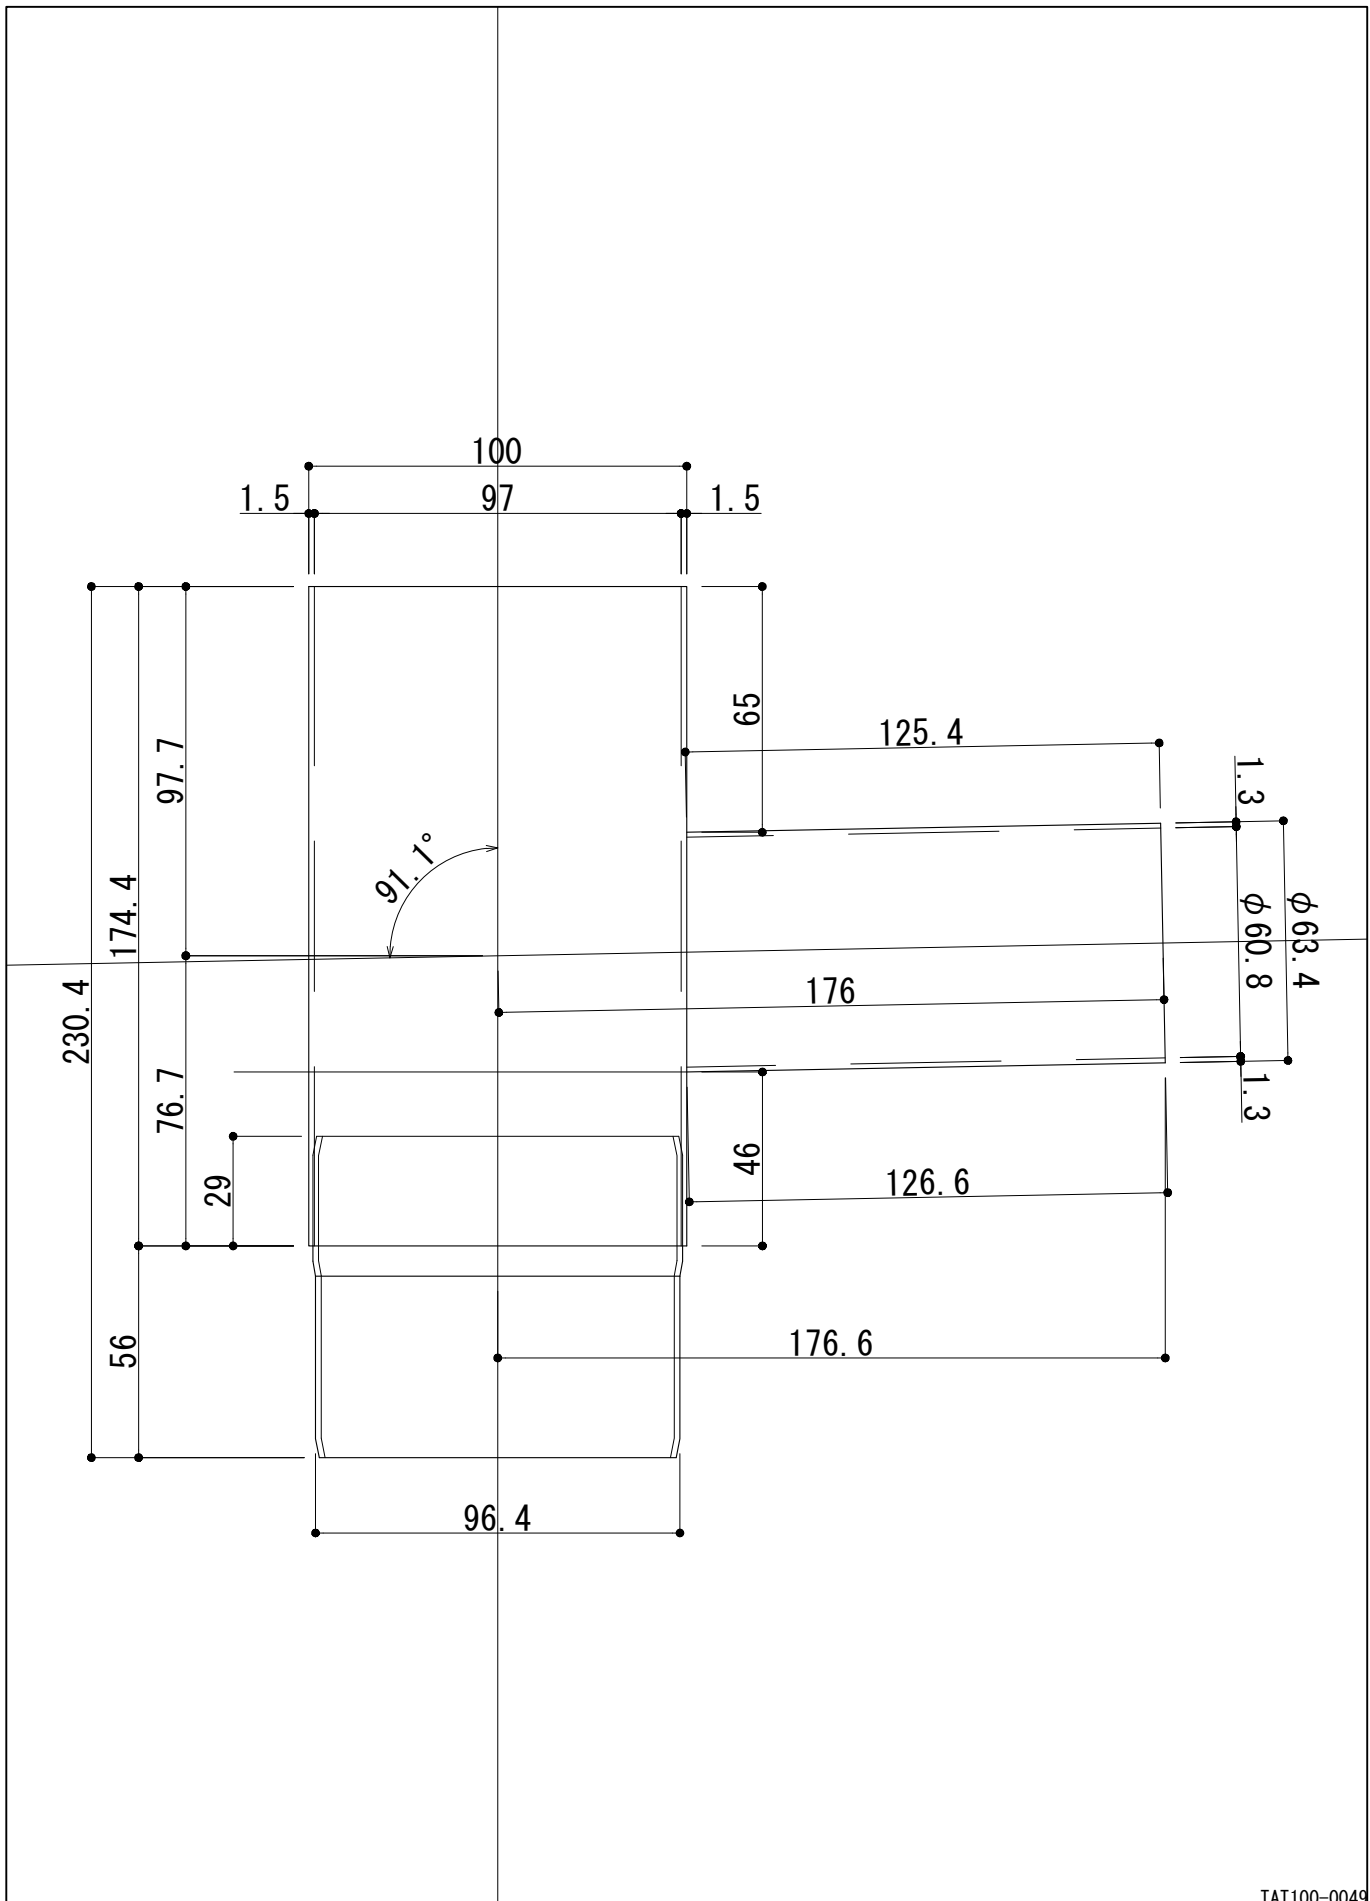

TAT100-0048

工事名	電解着色品	担当	製図	照査
図面名	S=1/2			
□100 横引き用角丸T字管 枝114φ				

TAT100-0049

工事名	電解着色品	担当	製図	照査
図面名 □100 横引き用角丸T字管 枝89φ	S=1/2			

TAT100-0049

工事名	電解着色品	担当	製図	照査
図面名 □100 横引き用角丸T字管 枝60φ	S=1/2			