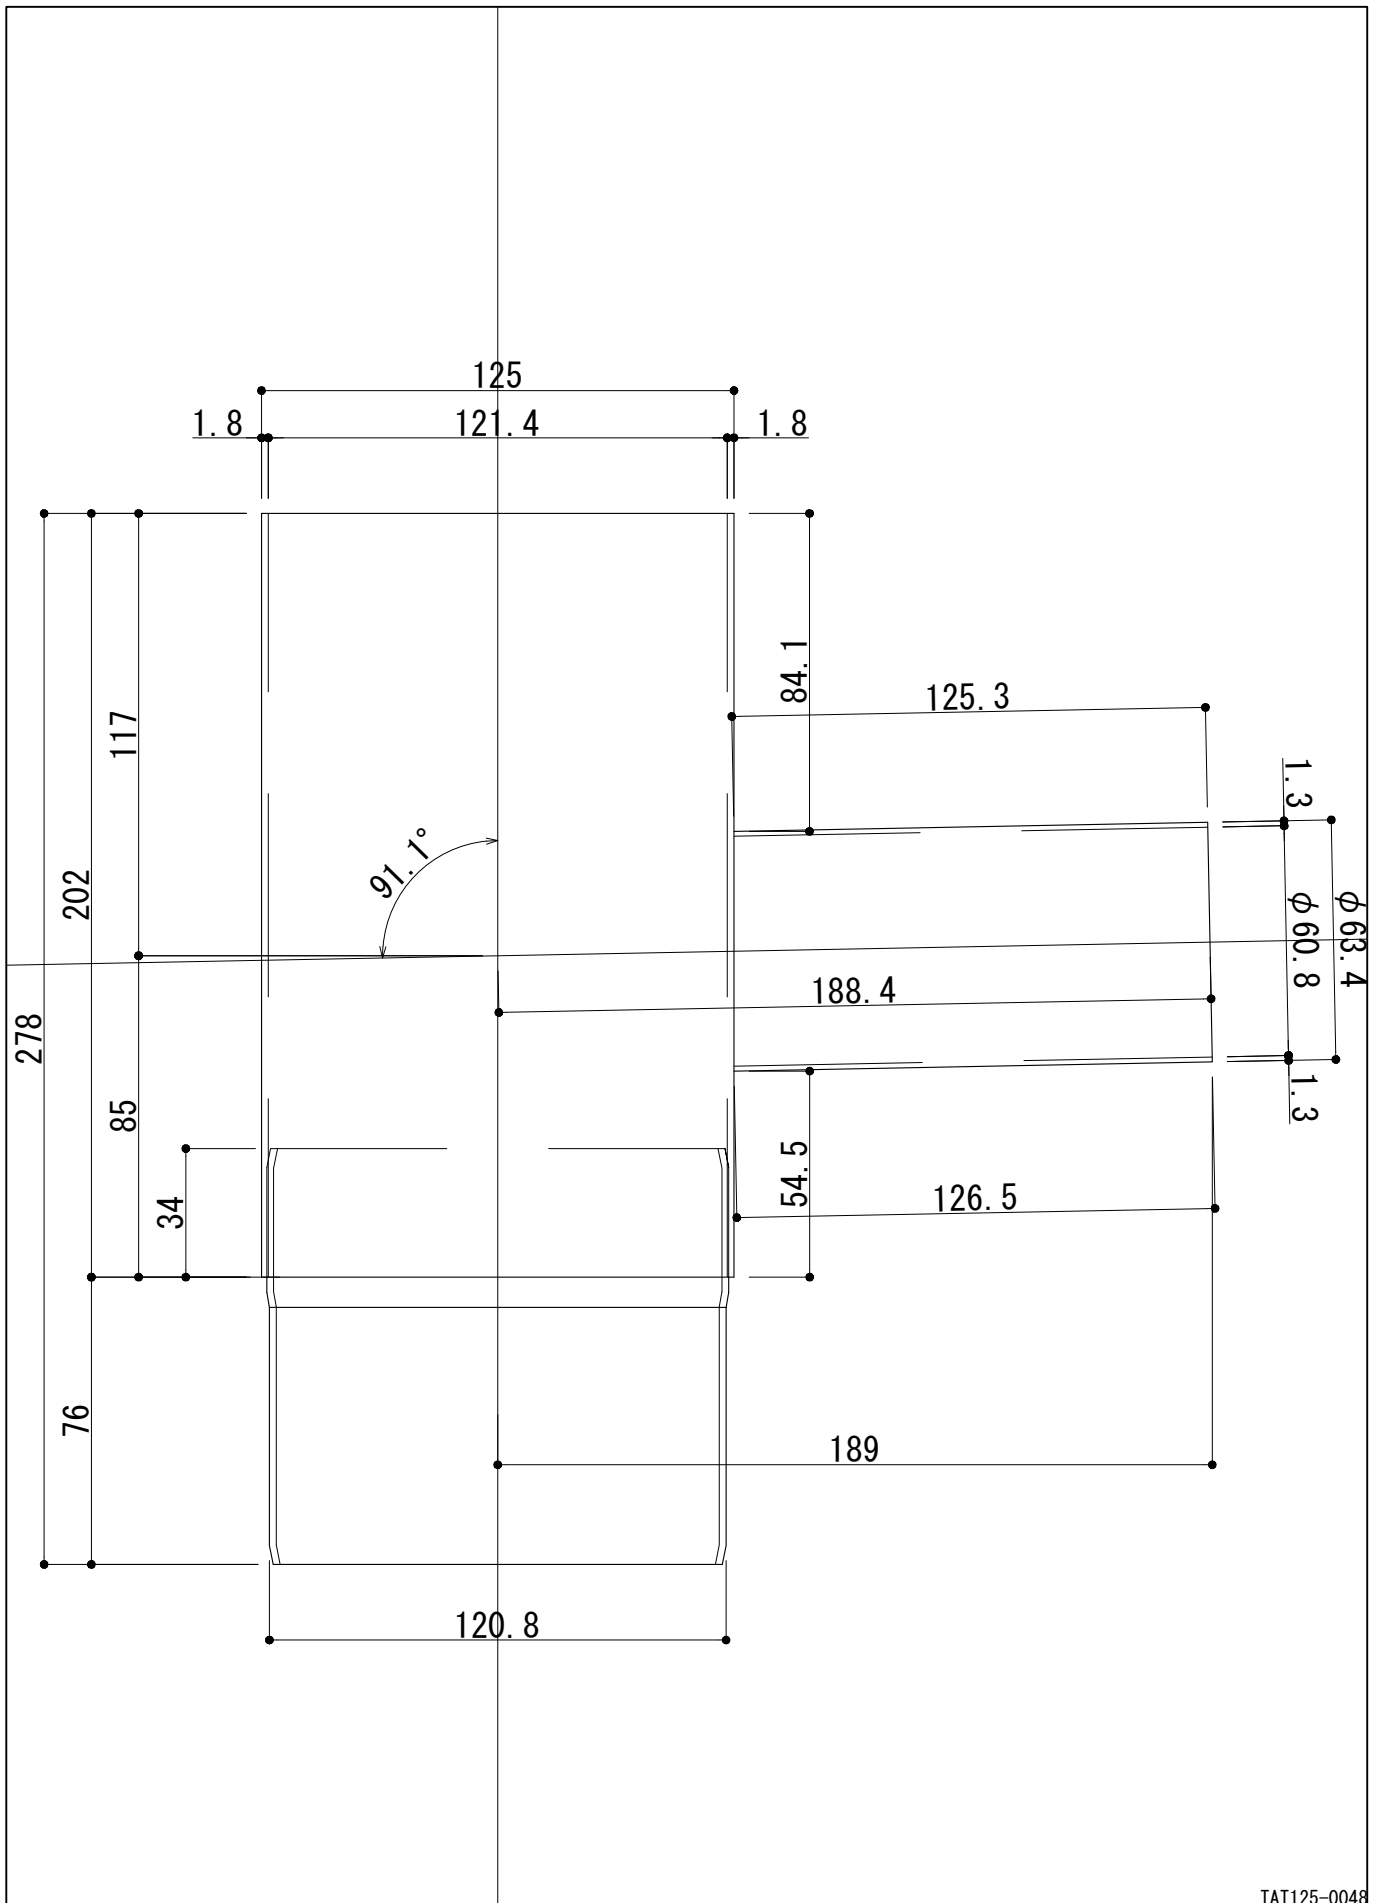

TAT125-0047

工事名	電解着色品	担当	製図	照査
図面名 □125 横引き用角丸T字管 枝140φ	S=1/2			

IAT125-0048

工事名	電解着色品	担当	製図	照査
図面名 □125 横引き用角丸T字管 枝114φ	S=1/2			

TAT125-0048

工事名	電解着色品	担当	製図	照査
図面名	□125 横引き用角丸T字管 枝89φ	S=1/2		

IAT125-0048

工事名	電解着色品	担当	製図	照査
図面名	S=1/2			
□125 横引き用角丸T字管 枝60φ				