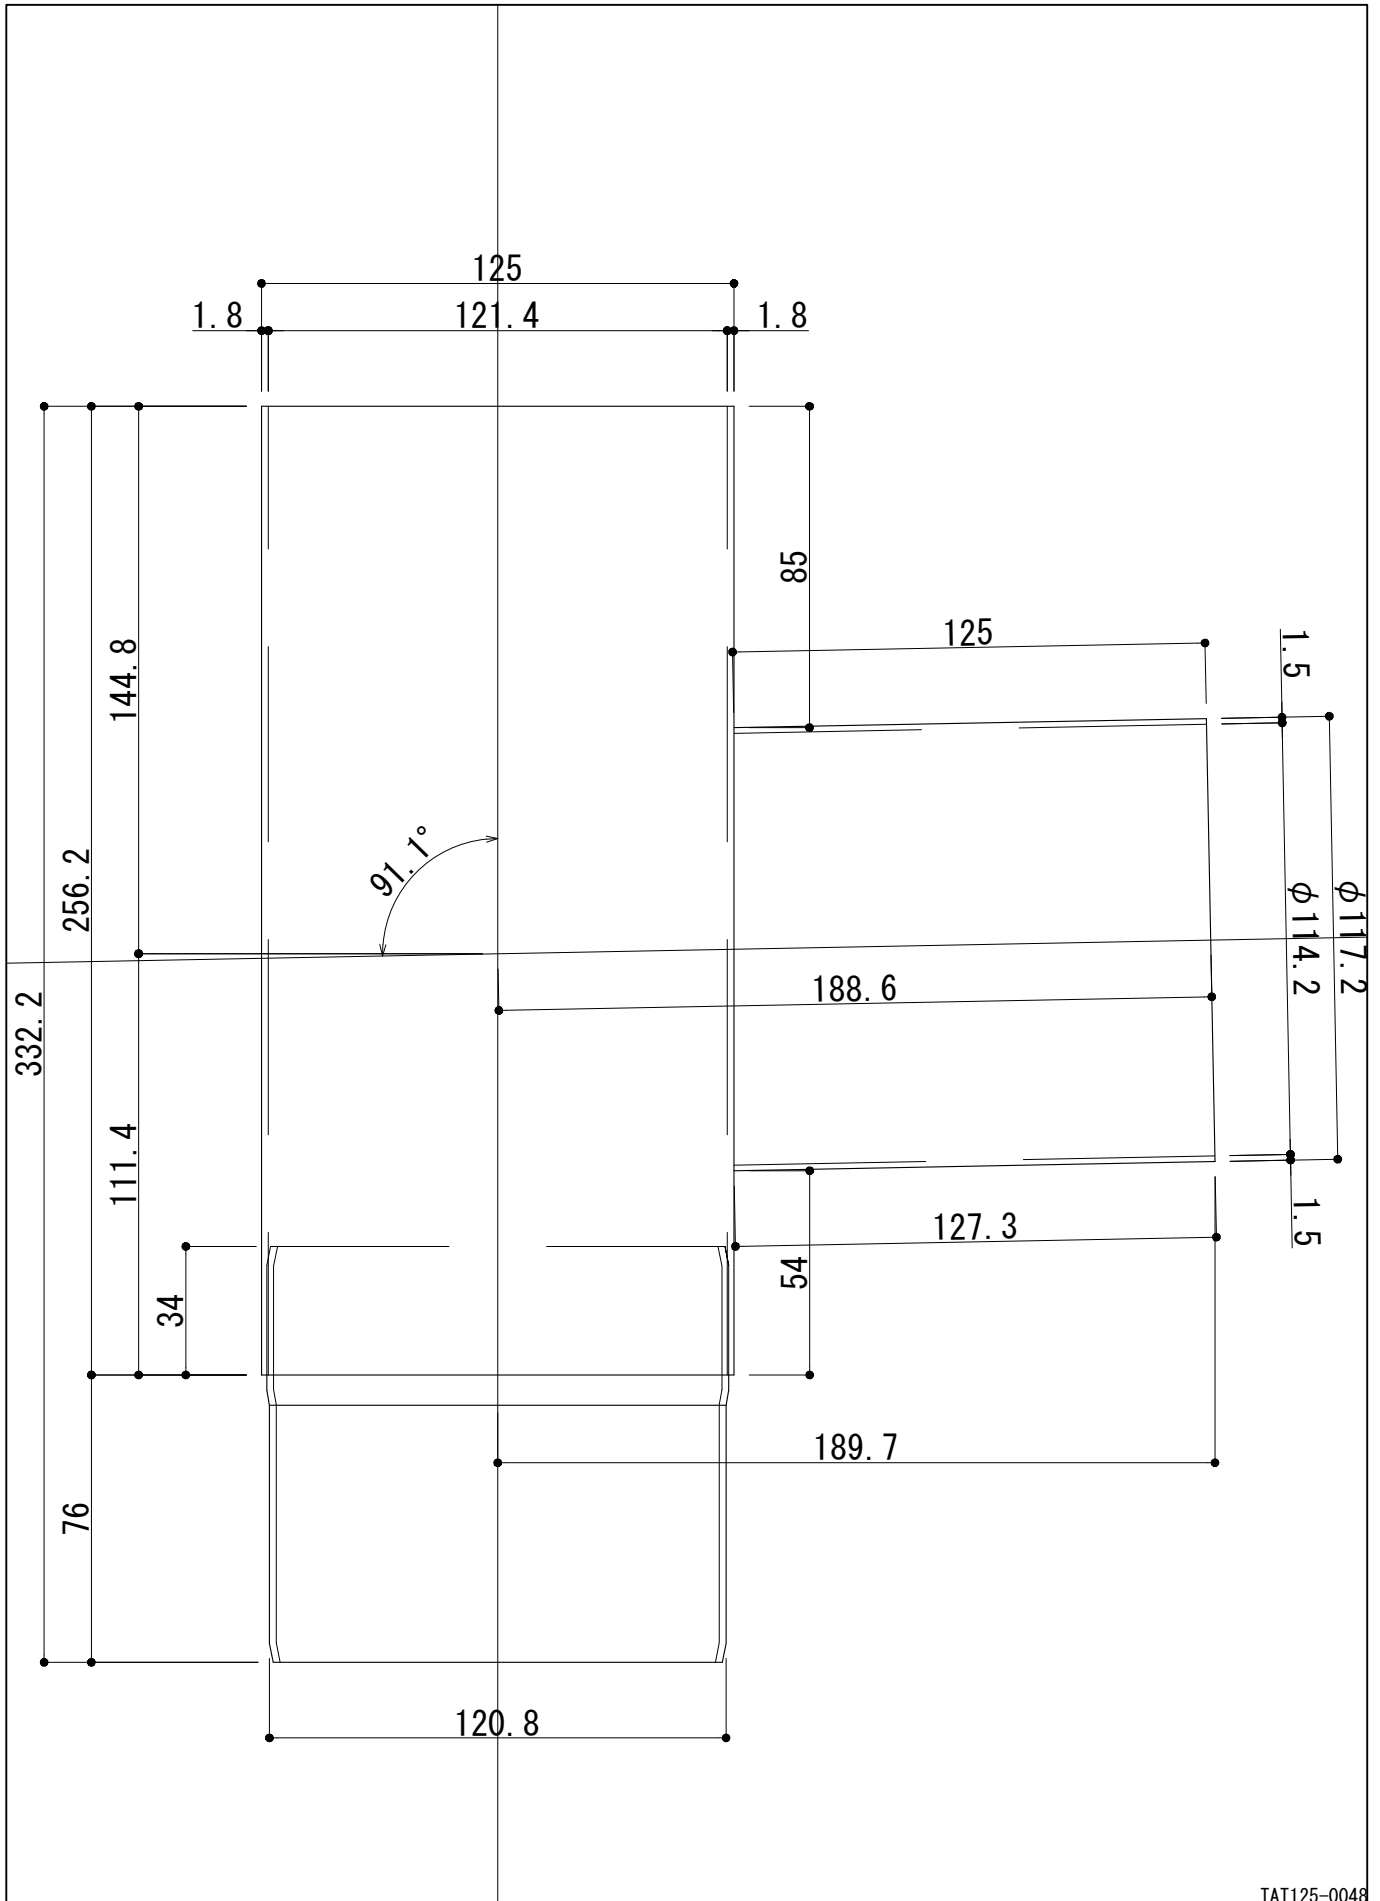

TAT125-0047

工事名	電解着色品	担当	製図	照査
図面名 □125 横引き用角丸T字管 枝140φ	S=1/2			

IAT125-0048

工事名	電解着色品	担当	製図	照査
図面名 □125 横引き用角丸T字管 枝114φ	S=1/2			

TAT125-0048

工事名	電解着色品	担当	製図	照査
図面名	□125 横引き用角丸T字管 枝89φ	S=1/2		

IAT125-0048

工事名	電解着色品	担当	製図	照査
図面名	S=1/2			
□125 横引き用角丸T字管 枝60φ				