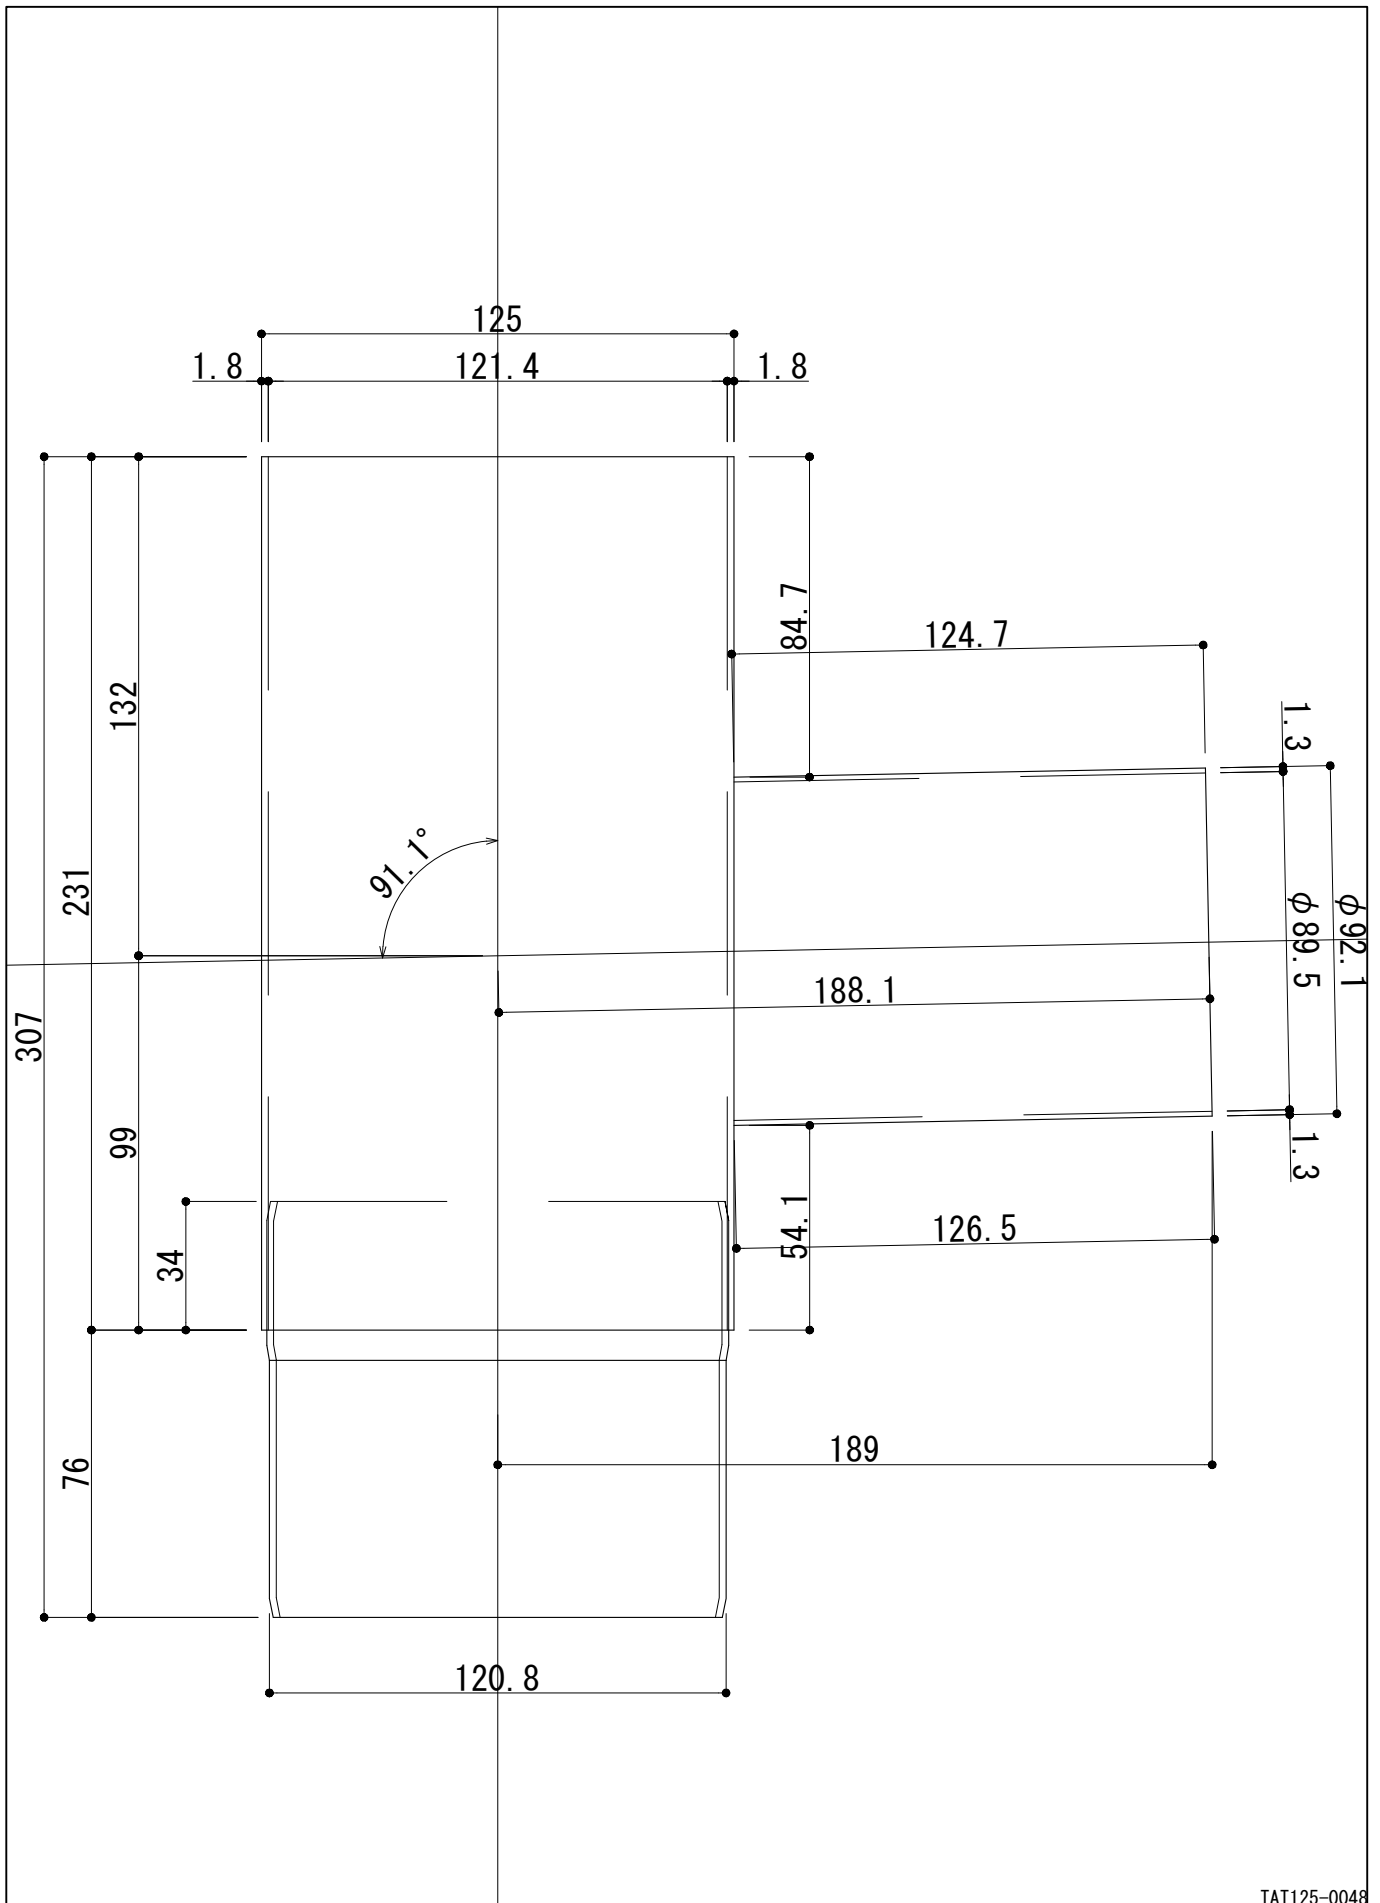

TAT125-0047

工事名	電解着色品	担当	製図	照査
図面名 □125 横引き用角丸T字管 枝140φ	S=1/2			

IAT125-0048

工事名	電解着色品	担当	製図	照査
図面名 □125 横引き用角丸T字管 枝114φ	S=1/2			

TAT125-0048

工事名	電解着色品	担当	製図	照査
図面名	□125 横引き用角丸T字管 枝89φ	S=1/2		

IAT125-0048

工事名	電解着色品	担当	製図	照査
図面名	S=1/2			
□125 横引き用角丸T字管 枝60φ				