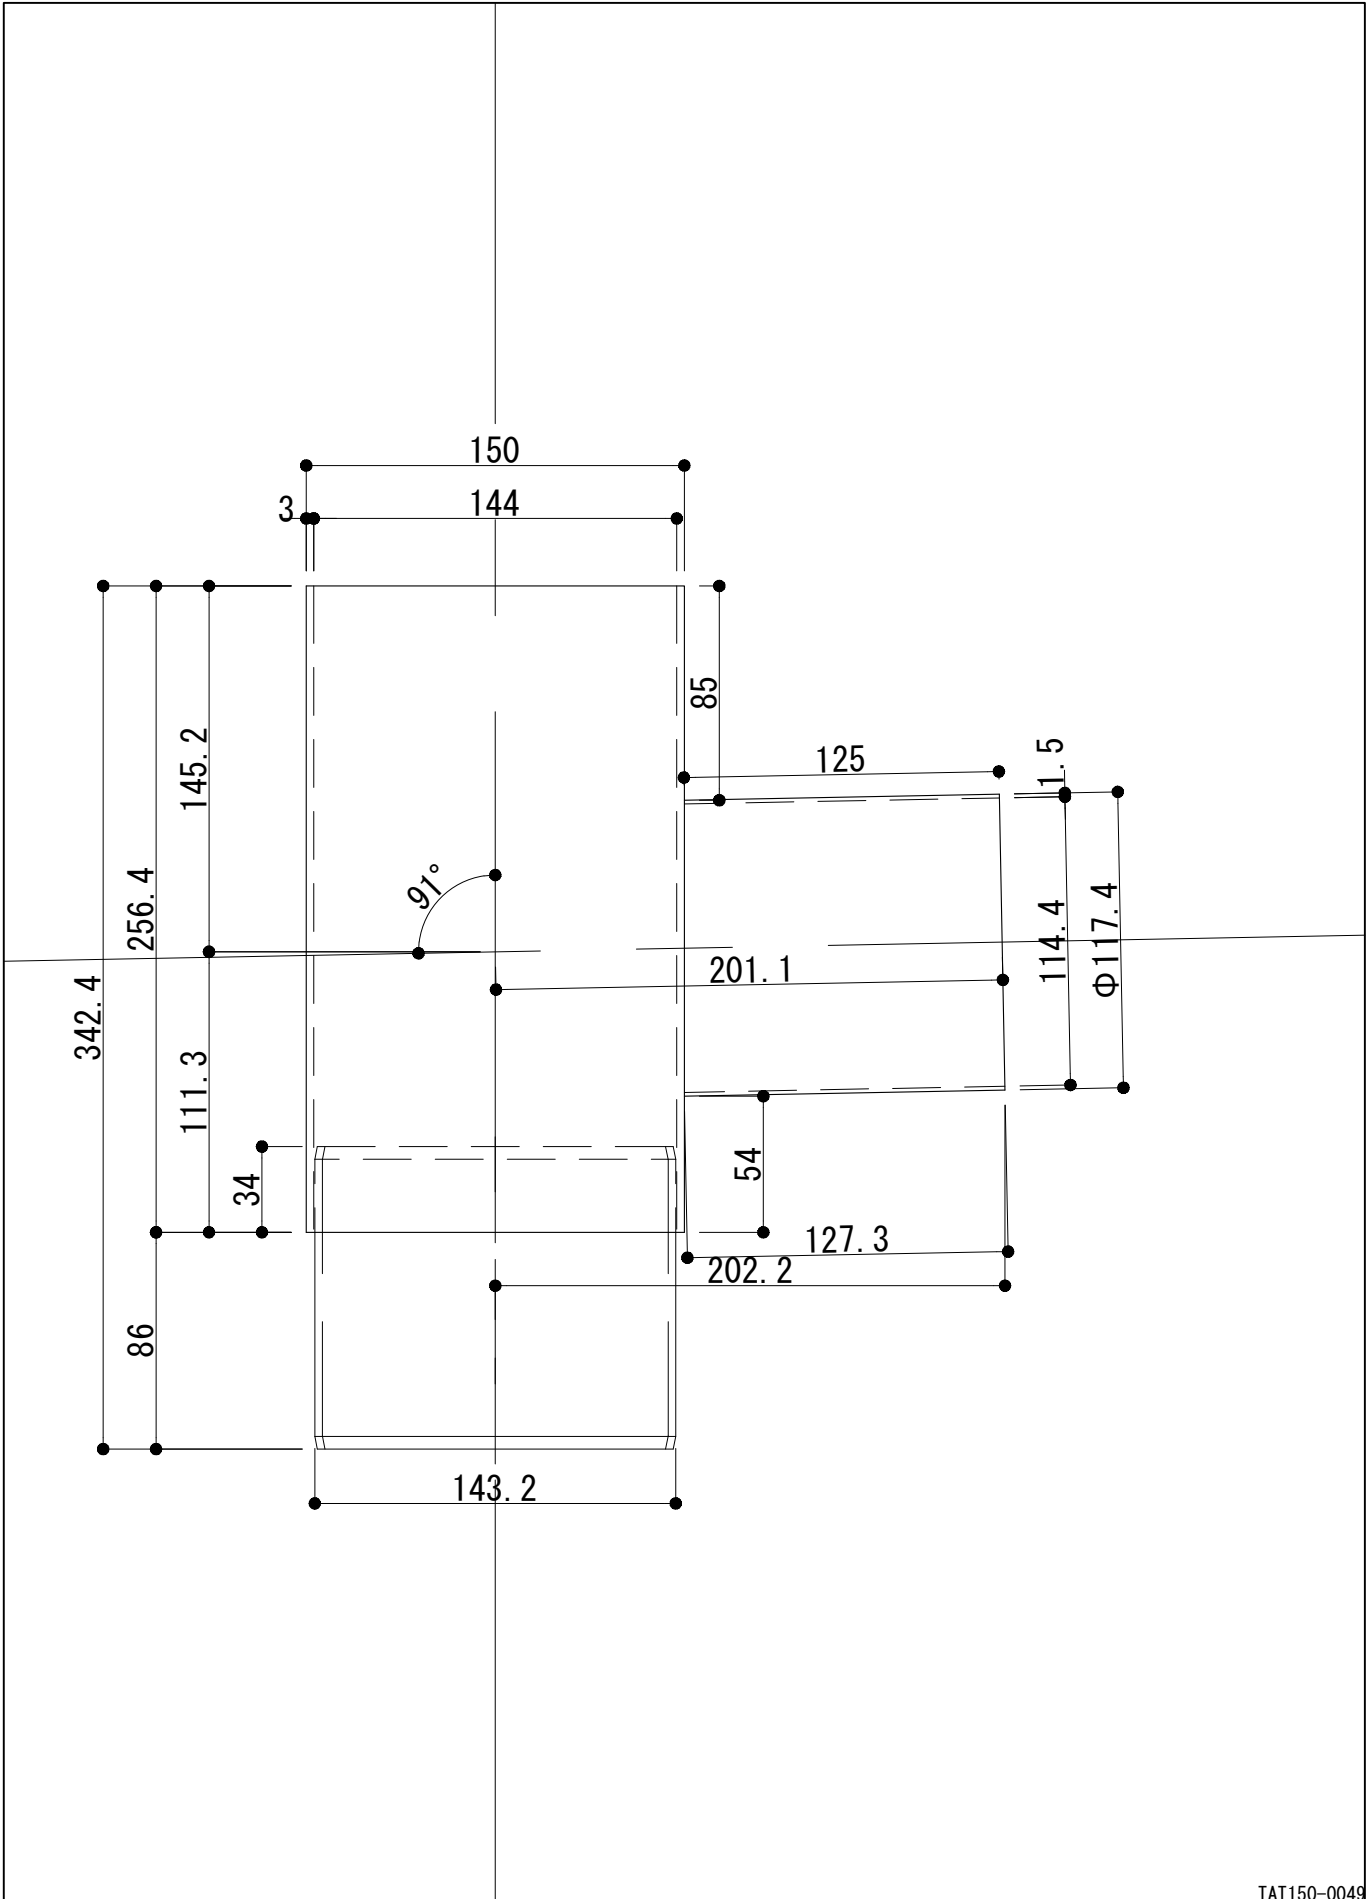

TAT150-0047

工事名	電解着色品	担当	製図	照査
図面名 □150 横引き用角丸T字管 枝165φ	S=1/3			

TAT150-0048

工事名 □150 横引き用角丸T字管 枝140φ	電解着色品 S=1/3	担当	製図	照査
図面名	□150 横引き用角丸T字管 枝140φ			

TAT150-0049

工事名	電解着色品	担当	製図	照査
図面名 □150 横引き用角丸T字管 枝114φ	S=1/3			

TAT150-0050

工事名	電解着色品	担当	製図	照査
図面名 □150 横引き用角丸T字管 枝89φ	S=1/3			