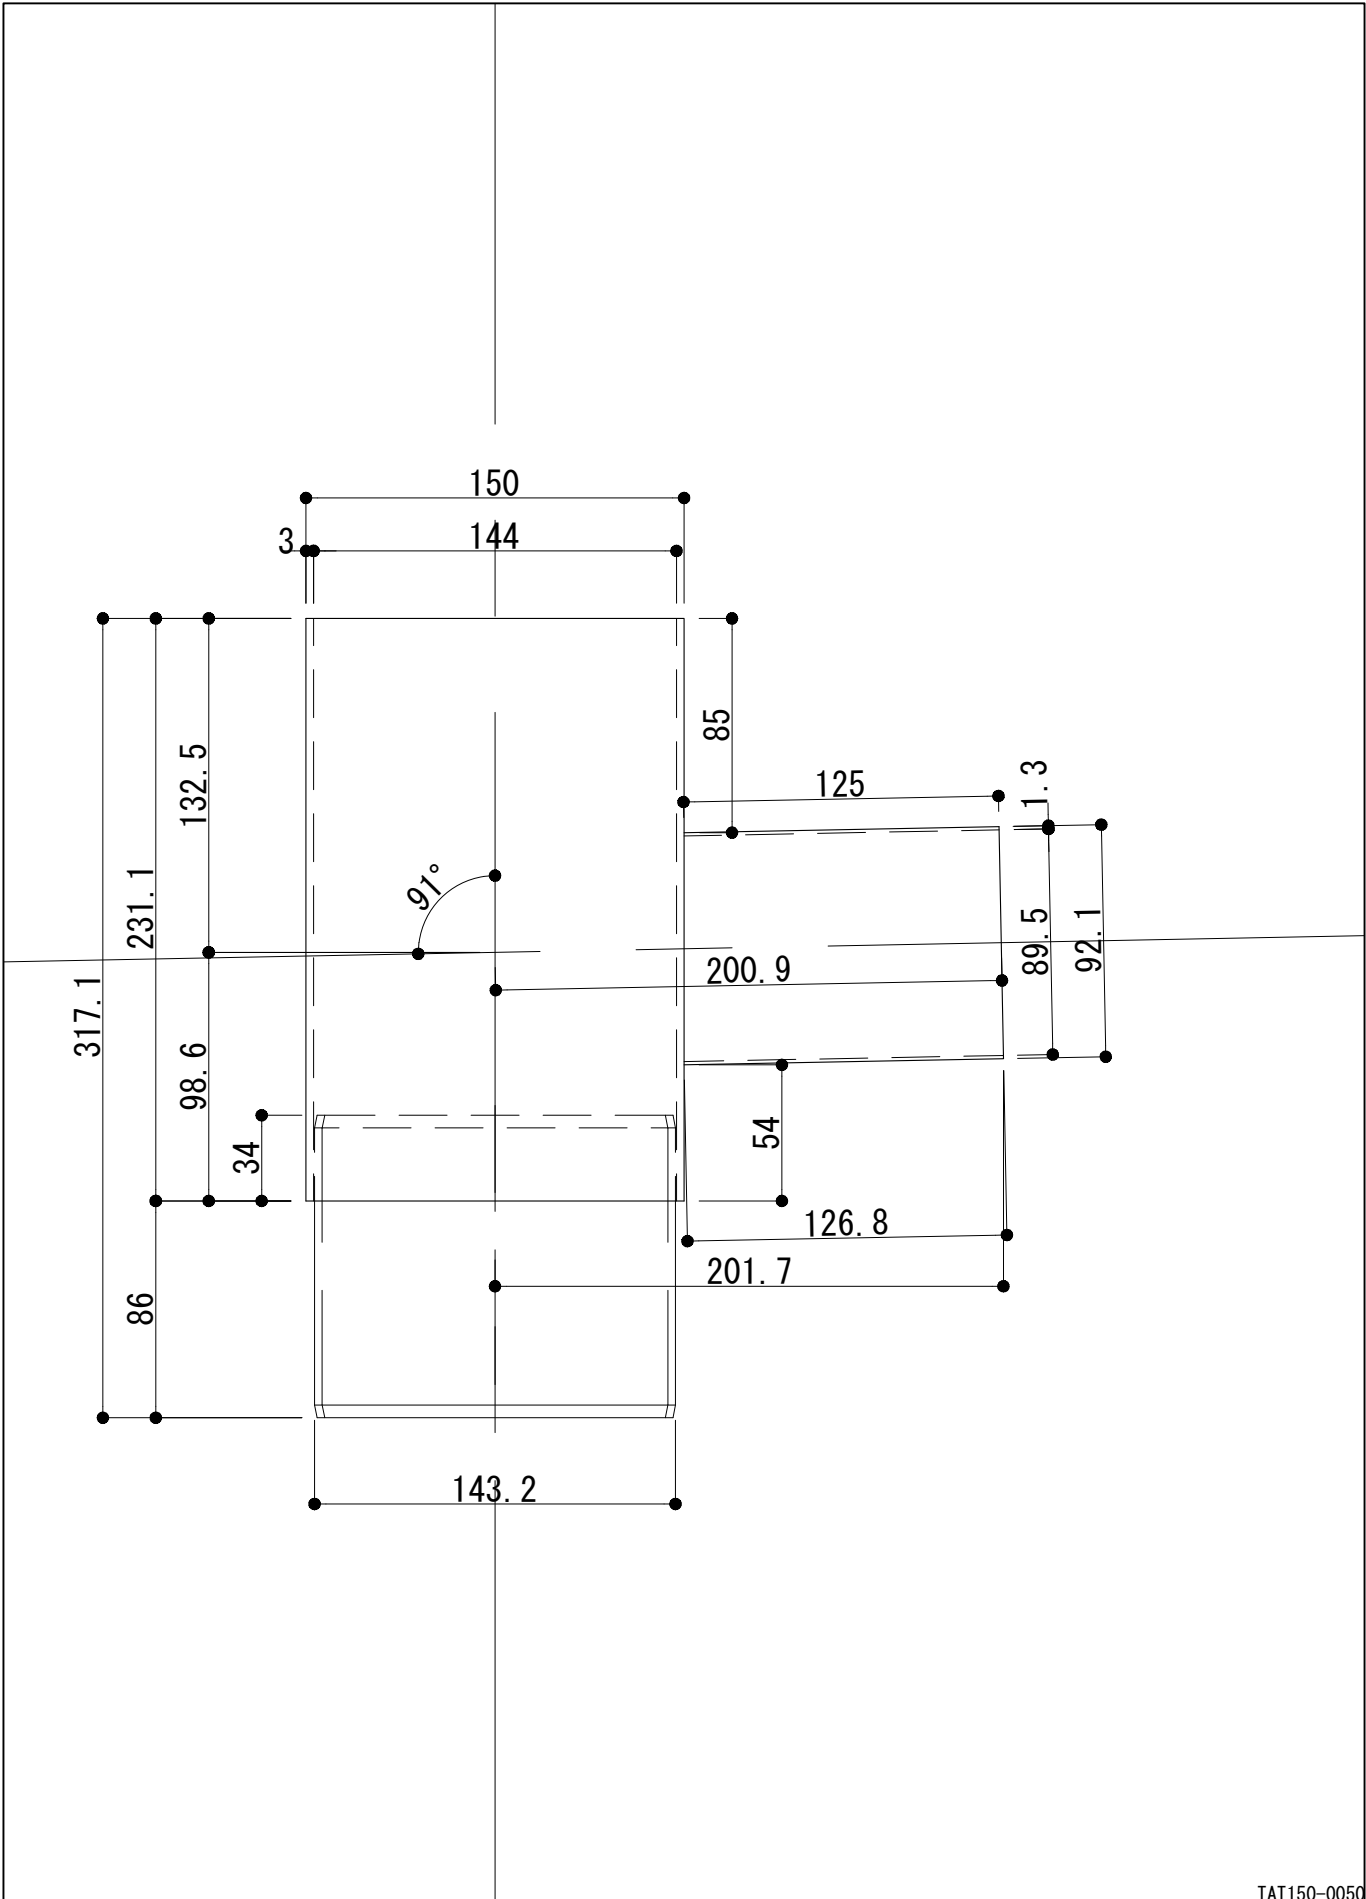

TAT150-0047

工事名	電解着色品	担当	製図	照査
図面名 □150 横引き用角丸T字管 枝165φ	S=1/3			

TAT150-0048

工事名 □150 横引き用角丸T字管 枝140φ	電解着色品 S=1/3	担当	製図	照査
図面名	□150 横引き用角丸T字管 枝140φ			

TAT150-0049

工事名	電解着色品	担当	製図	照査
図面名 □150 横引き用角丸T字管 枝114φ	S=1/3			

TAT150-0050

工事名	電解着色品	担当	製図	照査
図面名 □150 横引き用角丸T字管 枝89φ	S=1/3			