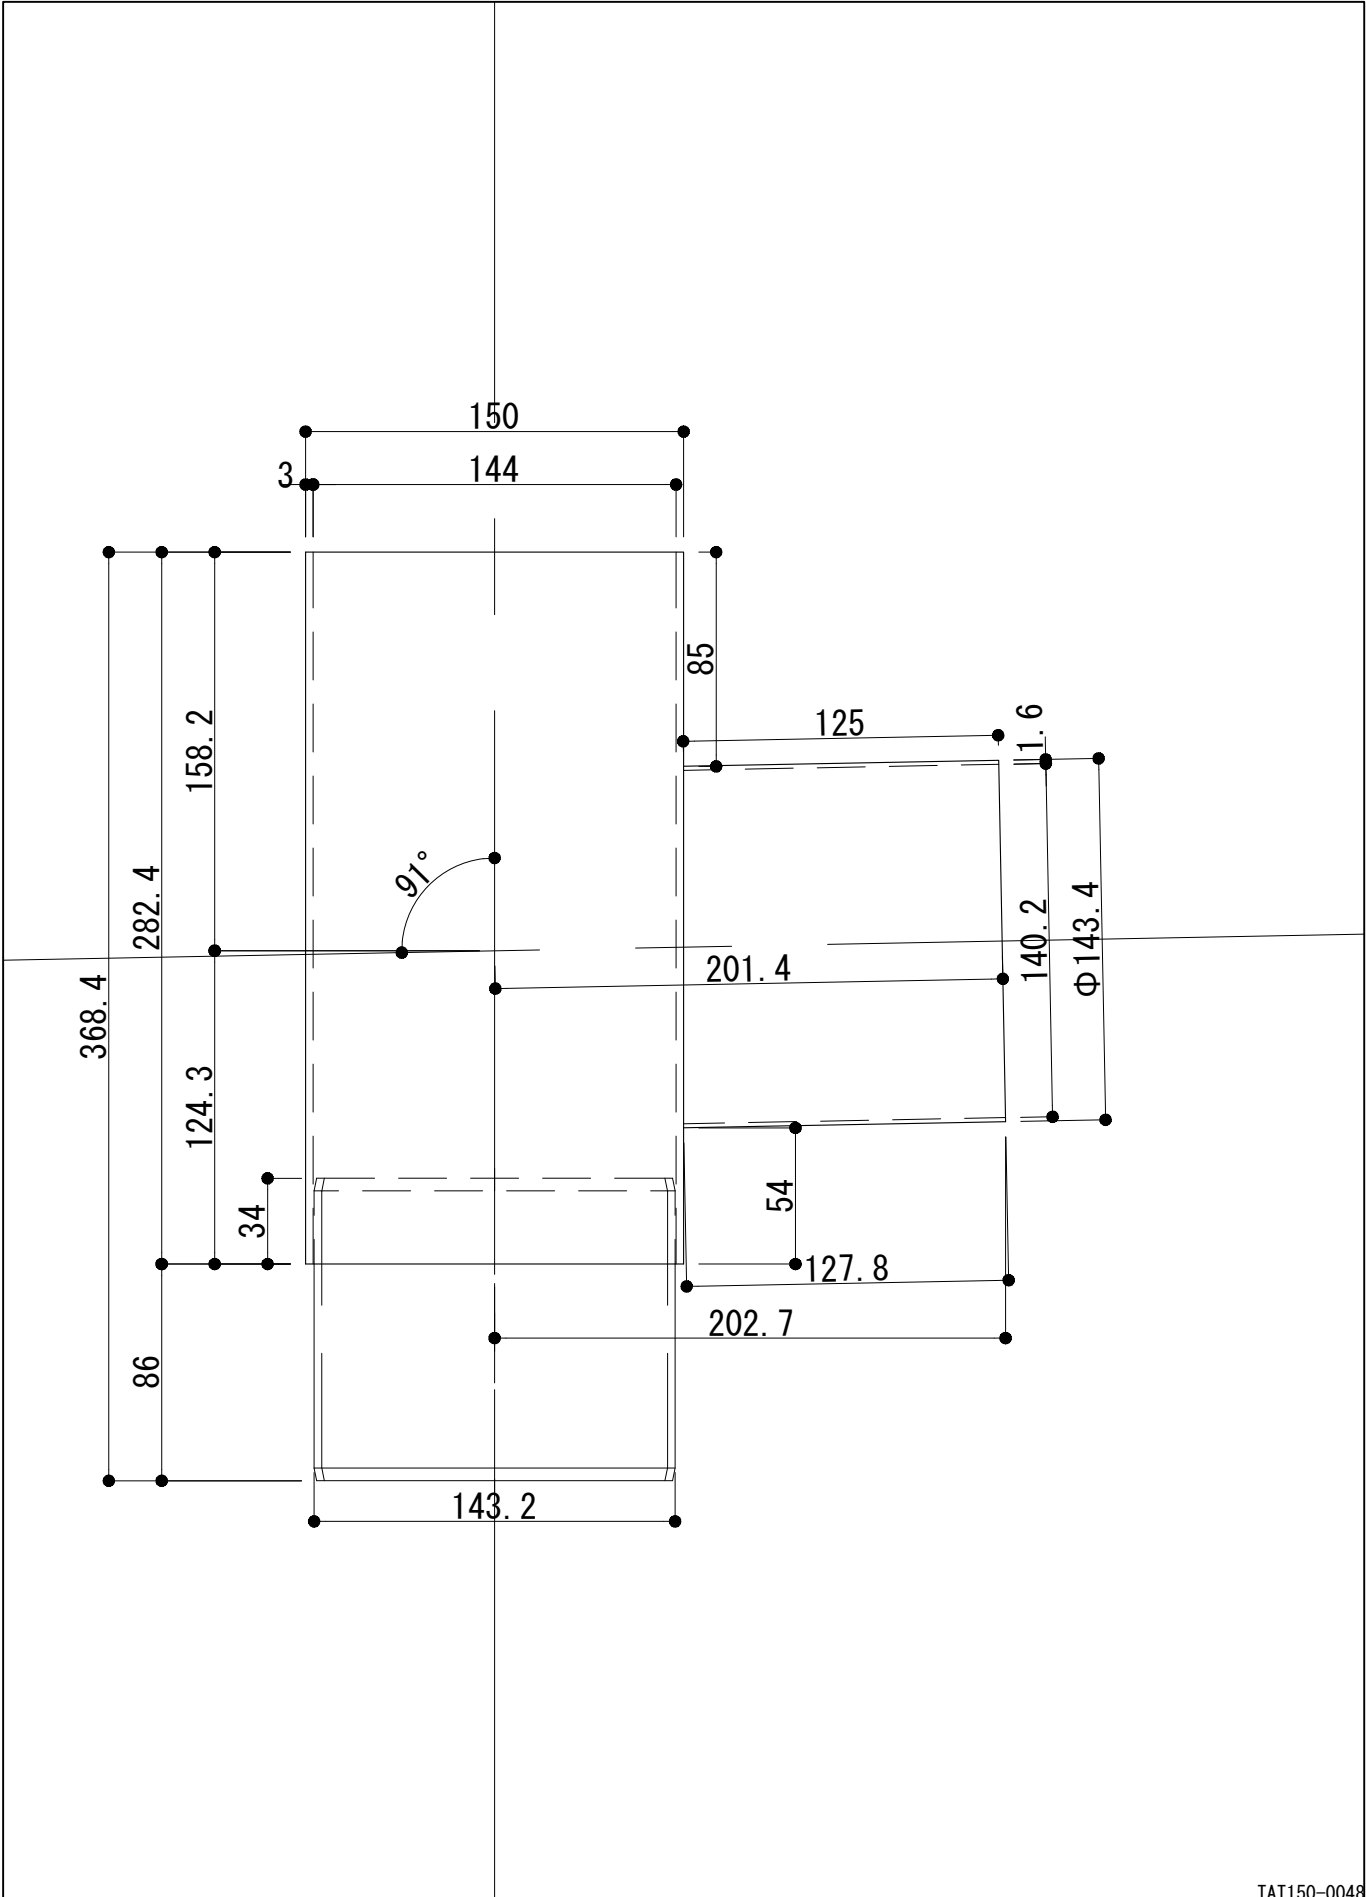

TAT150-0047

工事名	電解着色品	担当	製図	照査
図面名 □150 横引き用角丸T字管 枝165φ	S=1/3			

TAT150-0048

工事名 □150 横引き用角丸T字管 枝140φ	電解着色品 S=1/3	担当	製図	照査
図面名	□150 横引き用角丸T字管 枝140φ			

TAT150-0049

工事名	電解着色品	担当	製図	照査
図面名 □150 横引き用角丸T字管 枝114φ	S=1/3			

TAT150-0050

工事名	電解着色品	担当	製図	照査
図面名 □150 横引き用角丸T字管 枝89φ	S=1/3			