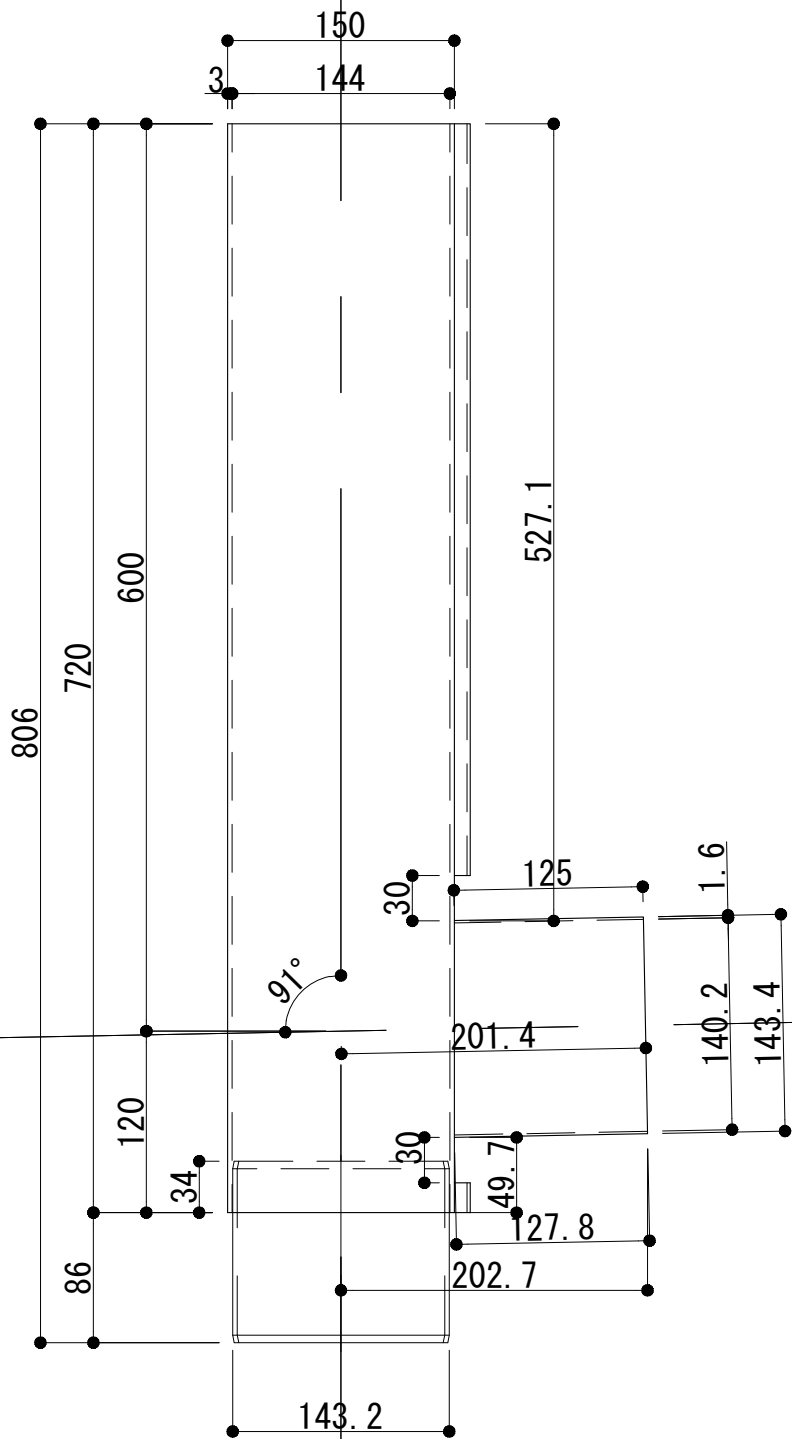

TAT150-0062

工事名	電解着色品	担当	製図	照査
図面名 □150 マリオン横引き用角丸T字管 枝165φ	S=1/5			

TAT150-0063

工事名	電解着色品	担当	製図	照査
		図面名 □150 マリオン横引き用角丸T字管 枝140φ	S=1/5	

TAT150-0064

工事名

電解着色品

担当

製図

照査

図面名

□150 マリオン横引き用角丸T字管 枝114φ

S=1/5

TAT150-0065

工事名	電解着色品	担当	製図	照査
		図面名	□150 マリオン横引き用角丸T字管 枝89φ	
	S=1/5			