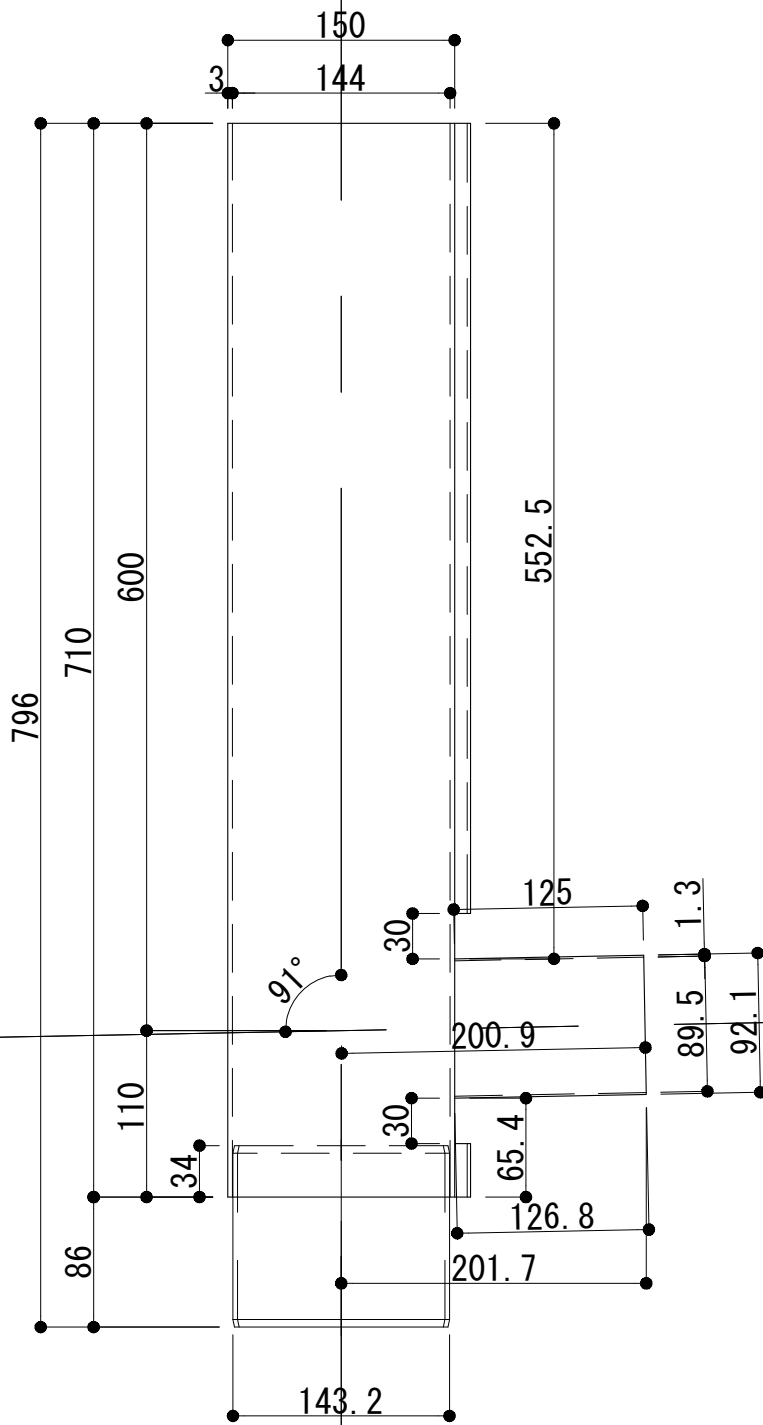

TAT150-0062

工事名	電解着色品	担当	製図	照査
図面名 □150 マリオン横引き用角丸T字管 枝165φ	S=1/5			

TAT150-0063

工事名	電解着色品	担当	製図	照査
		図面名 □150 マリオン横引き用角丸T字管 枝140φ	S=1/5	

TAT150-0064

工事名

電解着色品

担当

製図

照査

図面名

□150 マリオン横引き用角丸T字管 枝114φ

S=1/5

TAT150-0065

工事名	電解着色品	担当	製図	照査
		図面名	□150 マリオン横引き用角丸T字管 枝89φ	
	S=1/5			