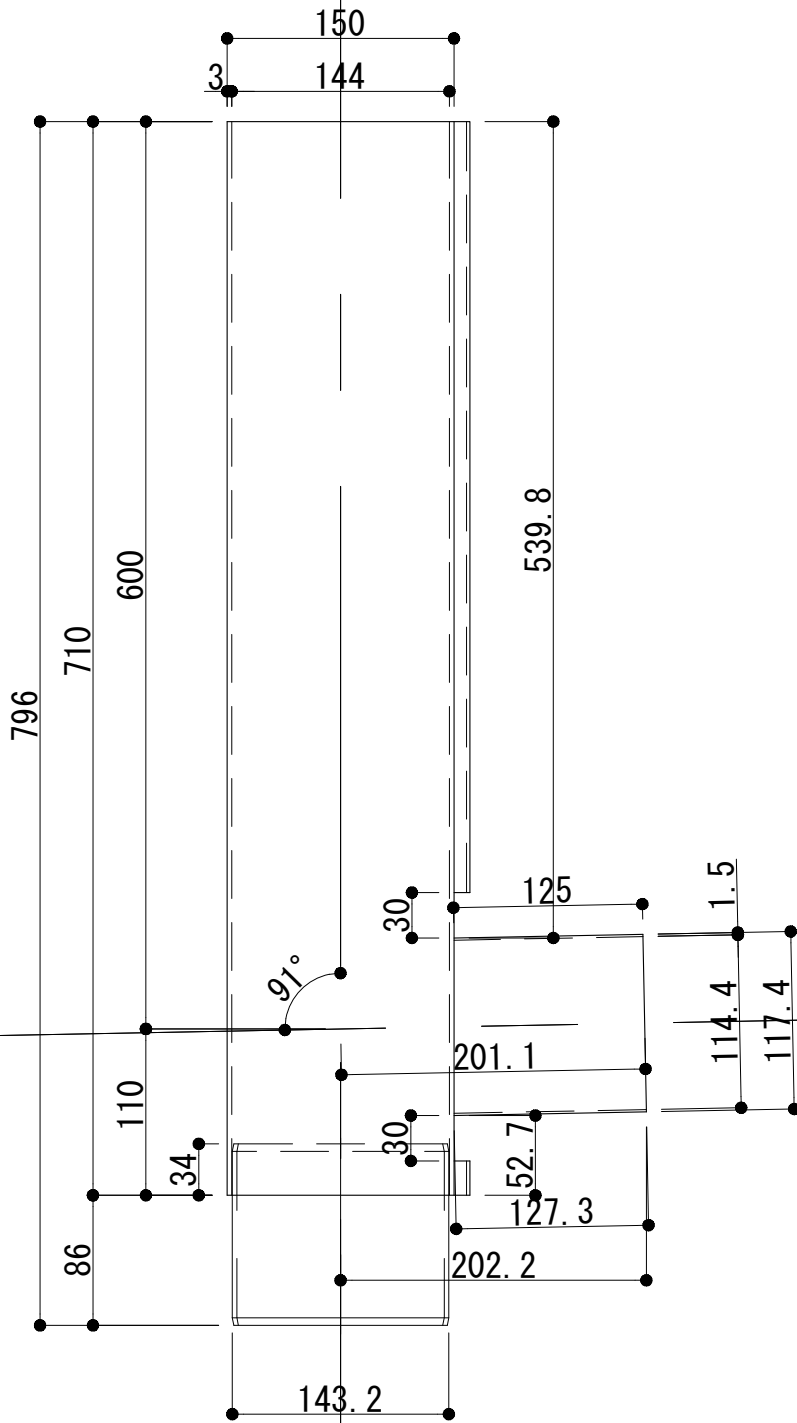

TAT150-0062

工事名	電解着色品	担当	製図	照査
図面名 □150 マリオン横引き用角丸T字管 枝165φ	S=1/5			

TAT150-0063

工事名	電解着色品	担当	製図	照査
		図面名 □150 マリオン横引き用角丸T字管 枝140φ	S=1/5	

TAT150-0064

工事名

電解着色品

担当

製図

照査

図面名

□150 マリオン横引き用角丸T字管 枝114φ

S=1/5

TAT150-0065

工事名	電解着色品	担当	製図	照査
		図面名	□150 マリオン横引き用角丸T字管 枝89φ	
	S=1/5			