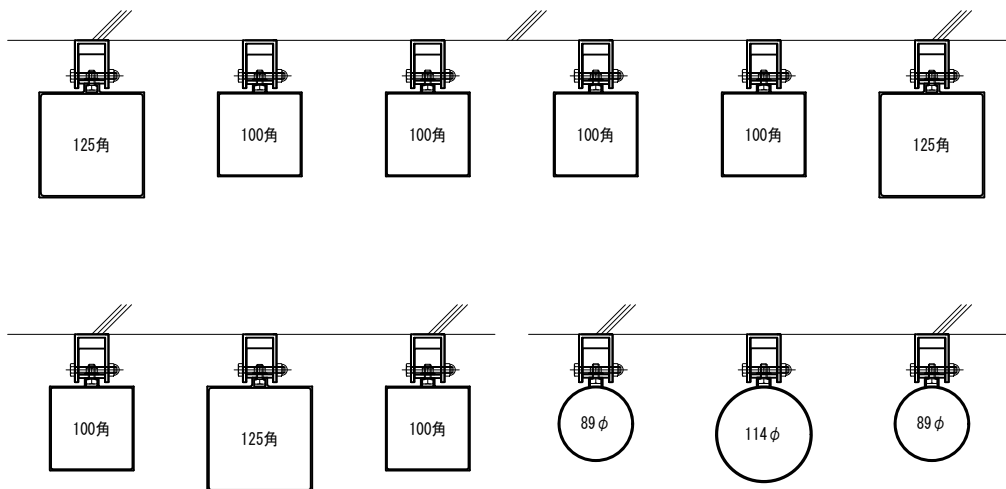

マリオン納まり (ルーバー利用)

外持出しタイプ 納まり

(割付参考例)

壁付けタイプ 納まり

(平断面図)

(側面図)

(正面図)