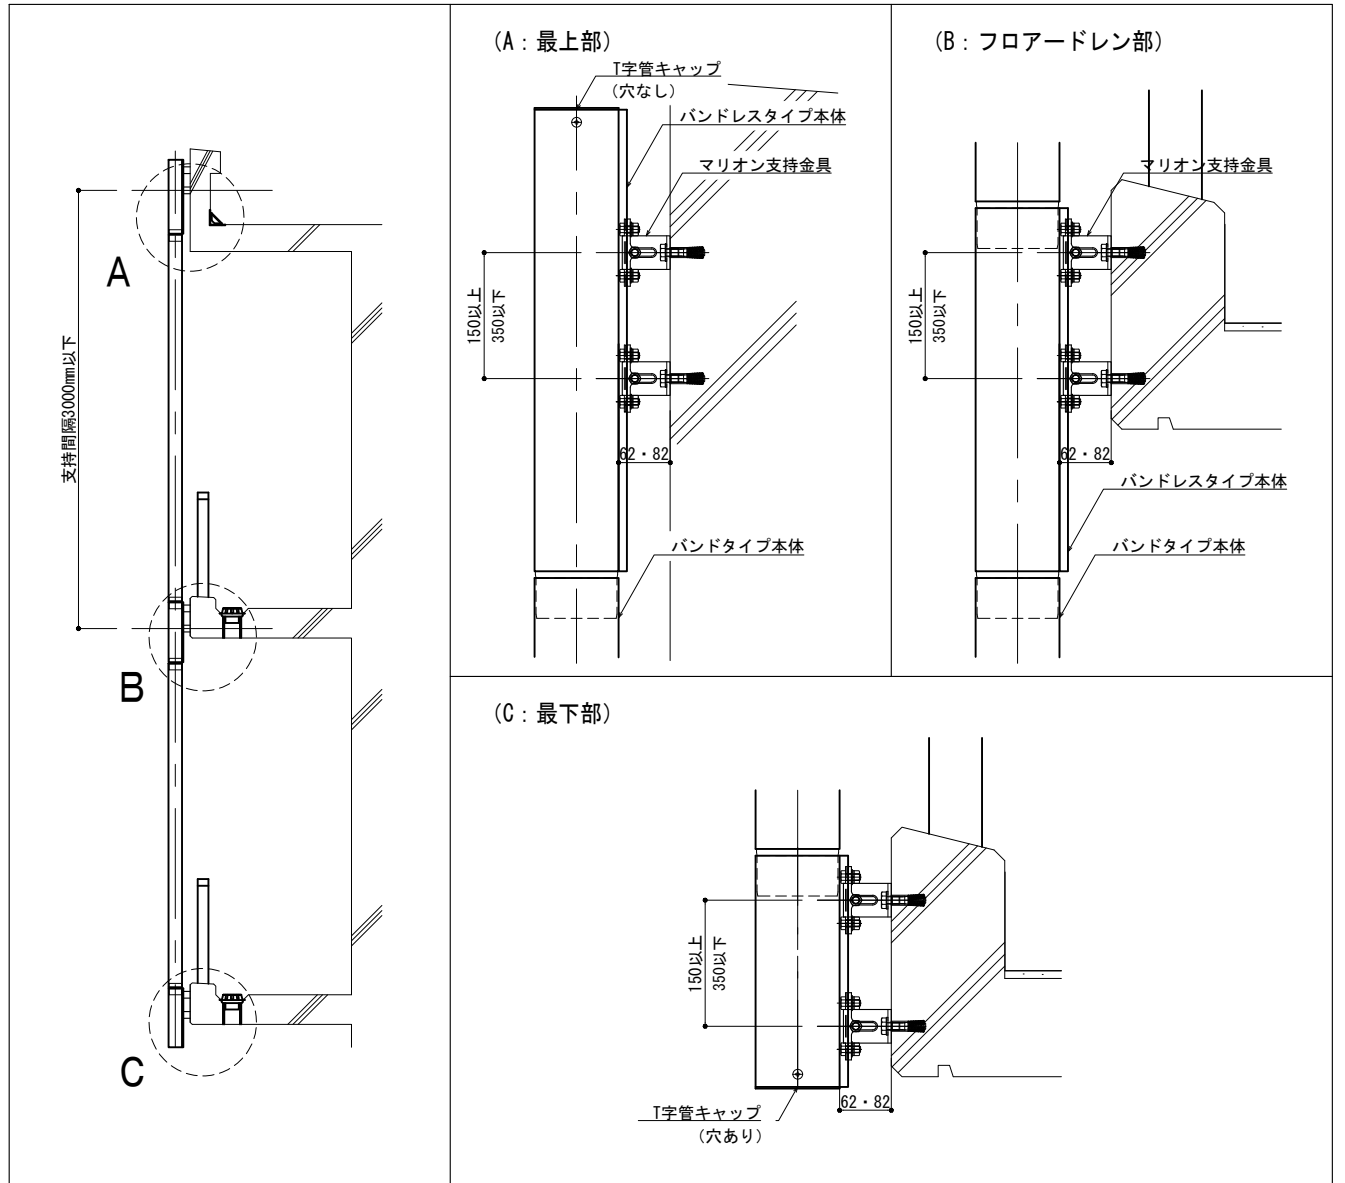

マリオン納まり (ルーバー利用)

外持出しタイプ 納まり

(割付参考例)

壁付けタイプ 納まり

(平断面図)

(側面図)

(正面図)