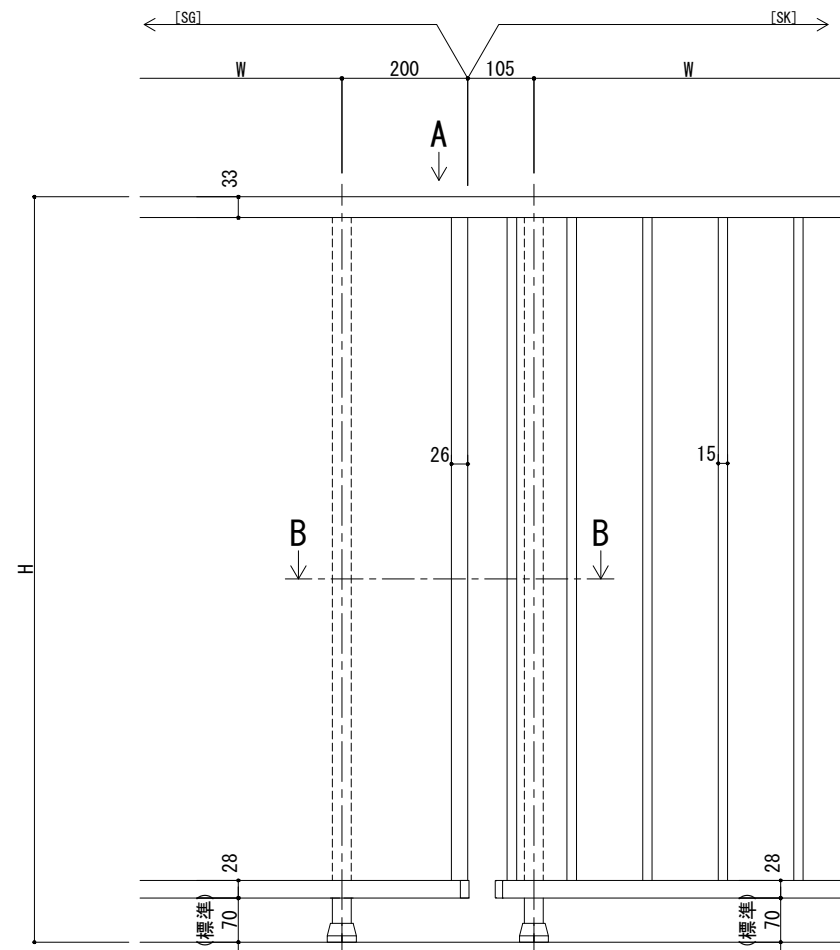

スリムフェイス ガラス [SG] + 格子 [SK] 組合せ

スリムフェイス ラティスルーバー [SLL] + 格子 [SK] 組合せ

スリムフェイス ガラス [SG] + ラティスルーバー [SLL] 組合せ

| | | |
|-------|----|------|
| 改訂年月日 | 概要 | 特記事項 |
| | | |
| | | |

井上商事株式会社

| | | | | |
|-------|-----|----------------------|----|-----|
| 作成 | 設計 | 担当 | 検印 | 工事名 |
| | | | | |
| 作成年月日 | タイプ | 図名 | | |
| | | スリムフェイス異形タイプ組合せの取合い図 | | |

| | |
|---------------|--------------|
| 縮尺 | 通し番号 |
| A1 1:3 A3 1:6 | |
| 区分 | 図面番号 |
| | |
| 管理番号 | 00000000_000 |