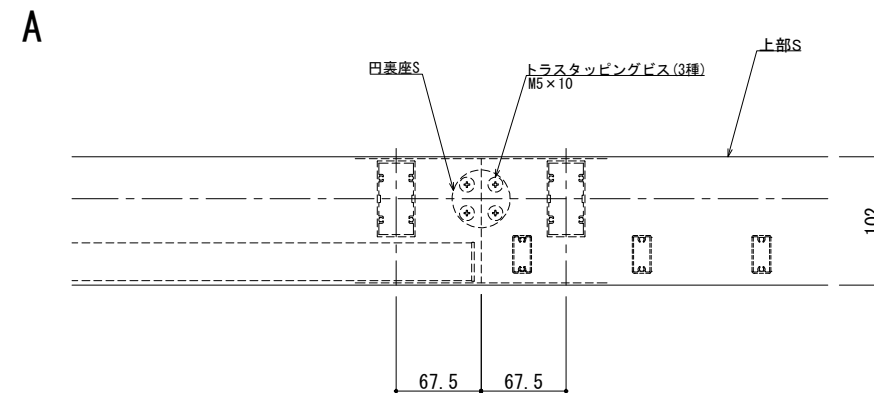

スリムフェイス ガラス [SG] + 格子 [SK] 組合せ

スリムフェイス ラティスルーバー [SLL] + 格子 [SK] 組合せ

スリムフェイス ガラス [SG] + ラティスルーバー [SLL] 組合せ

| | | |
|-------|----|------|
| 改訂年月日 | 概要 | 特記事項 |
| | | |
| | | |

井上商事株式会社

| | | | | |
|-------|-----|----------------------|----|-----|
| 作成 | 設計 | 担当 | 検印 | 工事名 |
| | | | | |
| 作成年月日 | タイプ | 図名 | | |
| | | スリムフェイス異形タイプ組合せの取合い図 | | |

| | |
|---------------|--------------|
| 縮尺 | 通し番号 |
| A1 1:3 A3 1:6 | |
| 区分 | 図面番号 |
| | |
| 管理番号 | 00000000_000 |