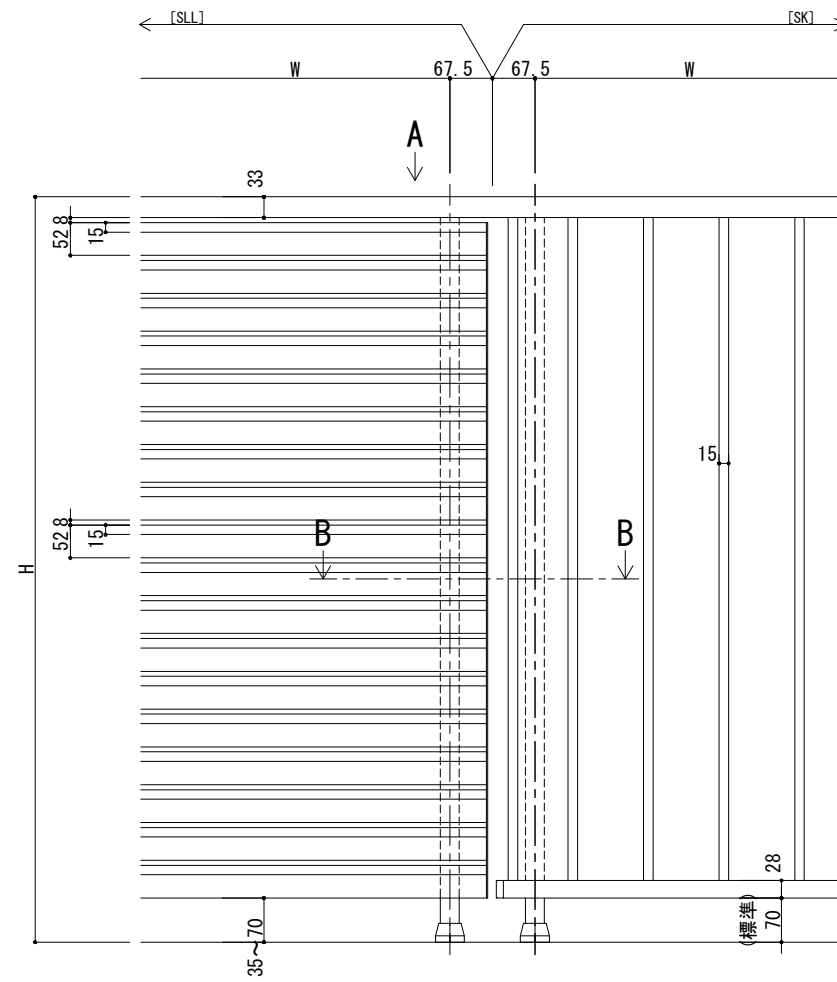

スリムフェイス ガラス [SG] + 格子 [SK] 組合せ

スリムフェイス ラティスルーバー [SLL] + 格子 [SK] 組合せ

スリムフェイス ガラス [SG] + ラティスルーバー [SLL] 組合せ

| | | |
|-------|----|------|
| 改訂年月日 | 概要 | 特記事項 |
| | | |
| | | |

井上商事株式会社

| | | | | |
|-------|-----|----------------------|----|-----|
| 作成 | 設計 | 担当 | 検印 | 工事名 |
| | | | | |
| 作成年月日 | タイプ | 図名 | | |
| | | スリムフェイス異形タイプ組合せの取合い図 | | |

| | |
|---------------|--------------|
| 縮尺 | 通し番号 |
| A1 1:3 A3 1:6 | |
| 区分 | 図面番号 |
| | |
| 管理番号 | 00000000_000 |