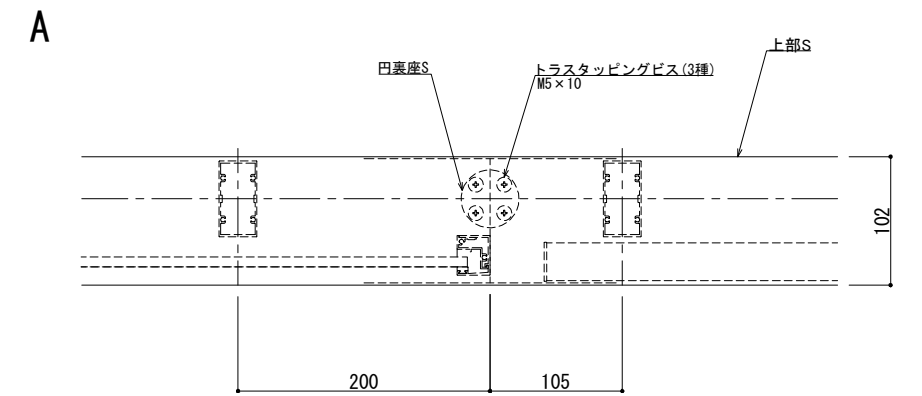

スリムフェイス ガラス [SG] + 格子 [SK] 組合せ

スリムフェイス ラティスルーバー [SLL] + 格子 [SK] 組合せ

スリムフェイス ガラス [SG] + ラティスルーバー [SLL] 組合せ

| | | |
|-------|----|------|
| 改訂年月日 | 概要 | 特記事項 |
| | | |
| | | |

井上商事株式会社

| | | | | |
|-------|-----|----------------------|----|-----|
| 作成 | 設計 | 担当 | 検印 | 工事名 |
| | | | | |
| 作成年月日 | タイプ | 図名 | | |
| | | スリムフェイス異形タイプ組合せの取合い図 | | |

| | |
|---------------|--------------|
| 縮尺 | 通し番号 |
| A1 1:3 A3 1:6 | |
| 区分 | 図面番号 |
| | |
| 管理番号 | 00000000_000 |