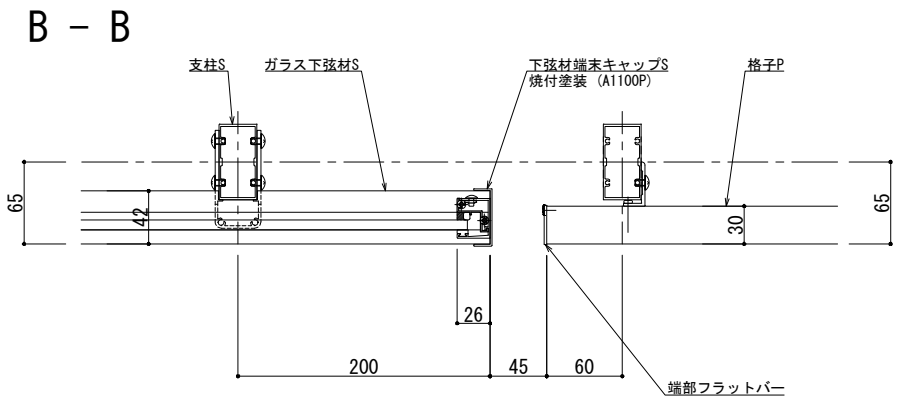

スリムフェイス ガラス [SG] + 格子 [SK] 組合せ

スリムフェイス ラティスルーバー [SLL] + 格子 [SK] 組合せ

スリムフェイス ガラス [SG] + ラティスルーバー [SLL] 組合せ

| | | |
|-------|----|------|
| 改訂年月日 | 概要 | 特記事項 |
| | | |
| | | |

井上商事株式会社

| | | | | |
|-------|-----|----------------------|----|-----|
| 作成 | 設計 | 担当 | 検印 | 工事名 |
| | | | | |
| 作成年月日 | タイプ | 図名 | | |
| | | スリムフェイス異形タイプ組合せの取合い図 | | |

| | |
|---------------|--------------|
| 縮尺 | 通し番号 |
| A1 1:3 A3 1:6 | |
| 区分 | 図面番号 |
| | |
| 管理番号 | 00000000_000 |