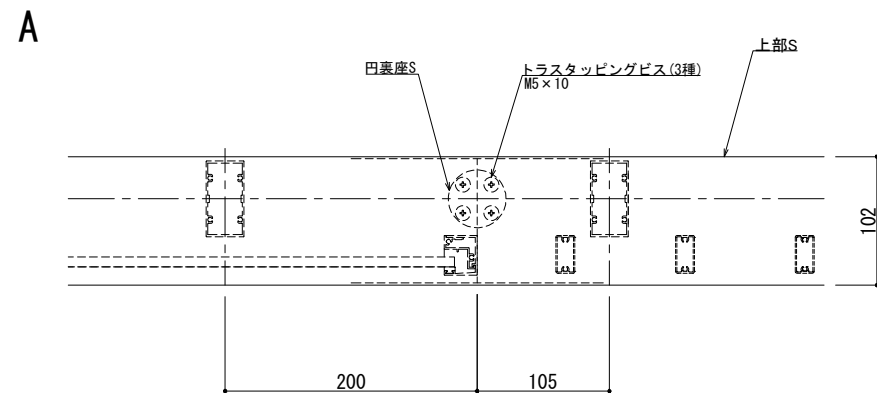

スリムフェイス ガラス [SG] + 格子 [SK] 組合せ

スリムフェイス ラティスルーバー [SLL] + 格子 [SK] 組合せ

スリムフェイス ガラス [SG] + ラティスルーバー [SLL] 組合せ

| | | |
|-------|----|------|
| 改訂年月日 | 概要 | 特記事項 |
| | | |
| | | |

井上商事株式会社

| | | | | |
|-------|-----|----------------------|----|-----|
| 作成 | 設計 | 担当 | 検印 | 工事名 |
| | | | | |
| 作成年月日 | タイプ | 図名 | | |
| | | スリムフェイス異形タイプ組合せの取合い図 | | |

| | |
|---------------|--------------|
| 縮尺 | 通し番号 |
| A1 1:3 A3 1:6 | |
| 区分 | 図面番号 |
| | |
| 管理番号 | 00000000_000 |