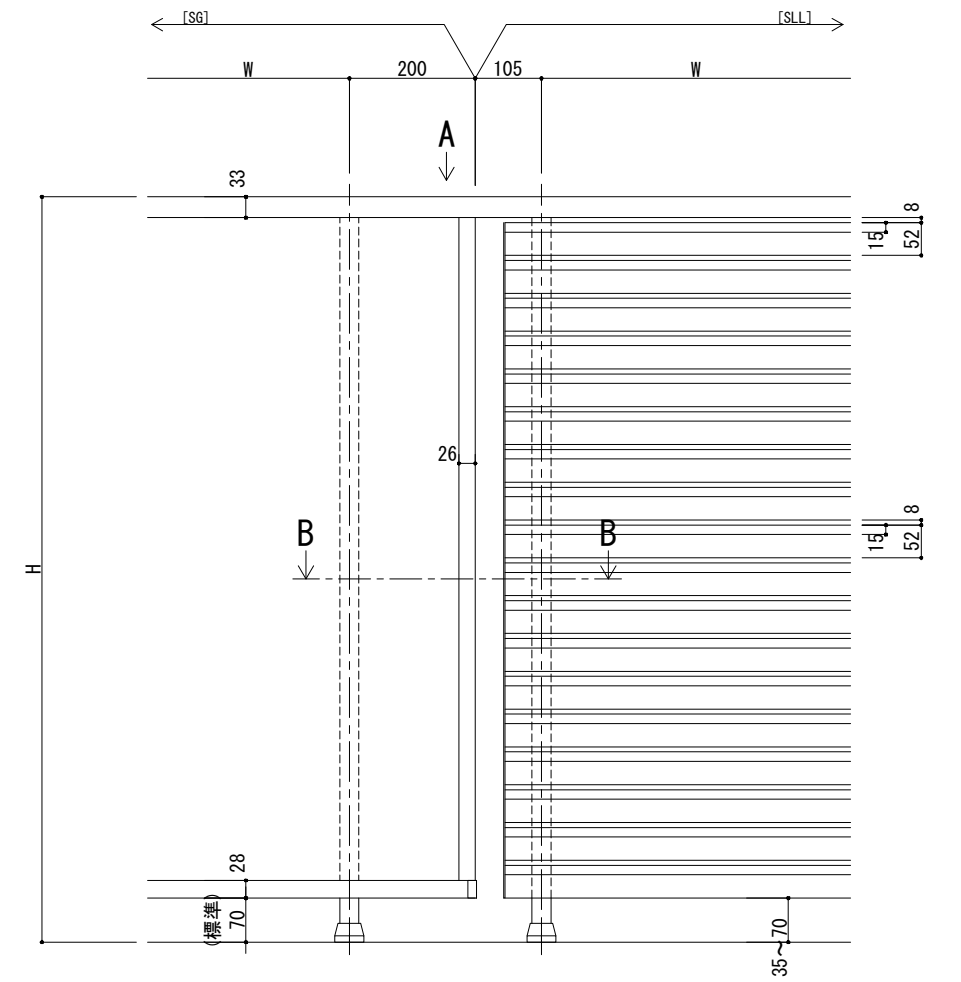

スリムフェイス ガラス [SG] + 格子 [SK] 組合せ

スリムフェイス ラティスルーバー [SLL] + 格子 [SK] 組合せ

スリムフェイス ガラス [SG] + ラティスルーバー [SLL] 組合せ

| | | |
|-------|----|------|
| 改訂年月日 | 概要 | 特記事項 |
| | | |
| | | |

井上商事株式会社

| | | | | |
|-------|-----|----------------------|----|-----|
| 作成 | 設計 | 担当 | 検印 | 工事名 |
| | | | | |
| 作成年月日 | タイプ | 図名 | | |
| | | スリムフェイス異形タイプ組合せの取合い図 | | |

| | |
|---------------|--------------|
| 縮尺 | 通し番号 |
| A1 1:3 A3 1:6 | |
| 区分 | 図面番号 |
| | |
| 管理番号 | 00000000_000 |