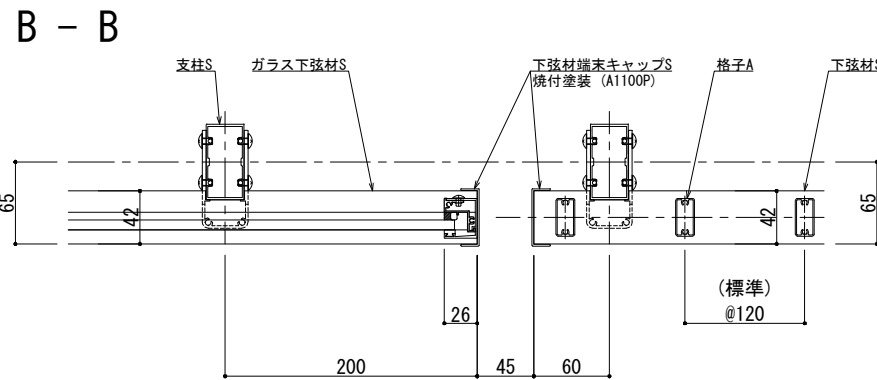

スリムフェイス ガラス [SG] + 格子 [SK] 組合せ

スリムフェイス ラティスルーバー [SLL] + 格子 [SK] 組合せ

スリムフェイス ガラス [SG] + ラティスルーバー [SLL] 組合せ

| | | |
|-------|----|------|
| 改訂年月日 | 概要 | 特記事項 |
| | | |
| | | |

井上商事株式会社

| | | | | |
|-------|-----|----------------------|----|-----|
| 作成 | 設計 | 担当 | 検印 | 工事名 |
| | | | | |
| 作成年月日 | タイプ | 図名 | | |
| | | スリムフェイス異形タイプ組合せの取合い図 | | |

| | |
|---------------|--------------|
| 縮尺 | 通し番号 |
| A1 1:3 A3 1:6 | |
| 区分 | 図面番号 |
| | |
| 管理番号 | 00000000_000 |