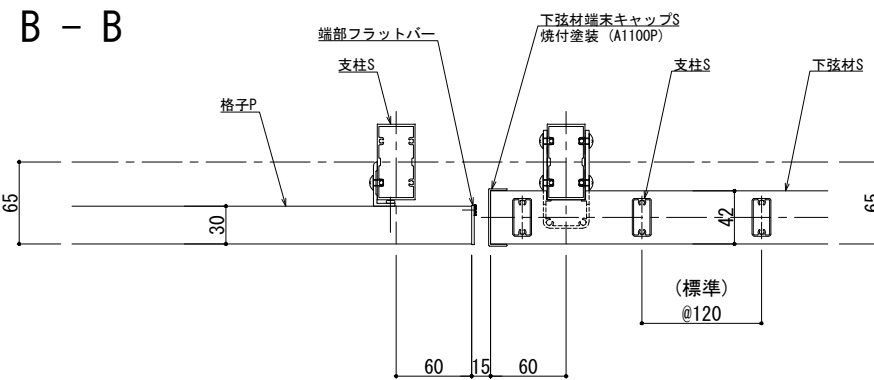

スリムフェイス ガラス [SG] + 格子 [SK] 組合せ

スリムフェイス ラティスルーバー [SLL] + 格子 [SK] 組合せ

スリムフェイス ガラス [SG] + ラティスルーバー [SLL] 組合せ

| | | |
|-------|----|------|
| 改訂年月日 | 概要 | 特記事項 |
| | | |
| | | |

井上商事株式会社

| | | | | |
|-------|-----|----------------------|----|-----|
| 作成 | 設計 | 担当 | 検印 | 工事名 |
| | | | | |
| 作成年月日 | タイプ | 図名 | | |
| | | スリムフェイス異形タイプ組合せの取合い図 | | |

| | |
|---------------|--------------|
| 縮尺 | 通し番号 |
| A1 1:3 A3 1:6 | |
| 区分 | 図面番号 |
| | |
| 管理番号 | 00000000_000 |