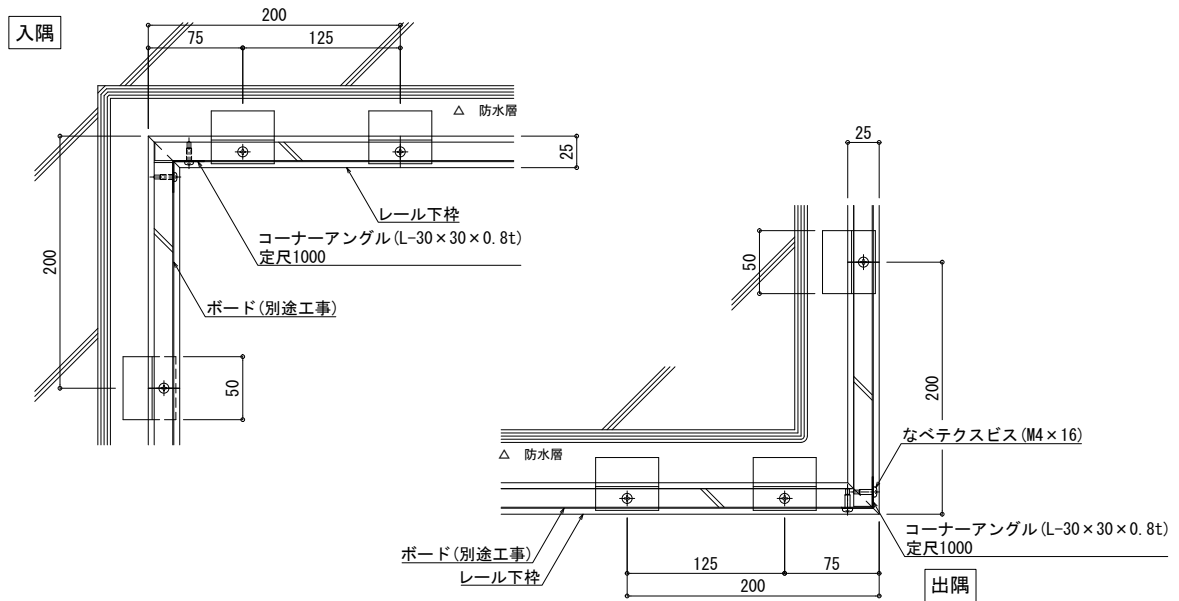

コーナー納まり

ガード水切コーナー納まり

ドレン納まり

笠木

アルフラッタ

水切

下端見切

ガードウォール

ウォーターカット

棟上導体システム

参考納まり図

梱包仕様