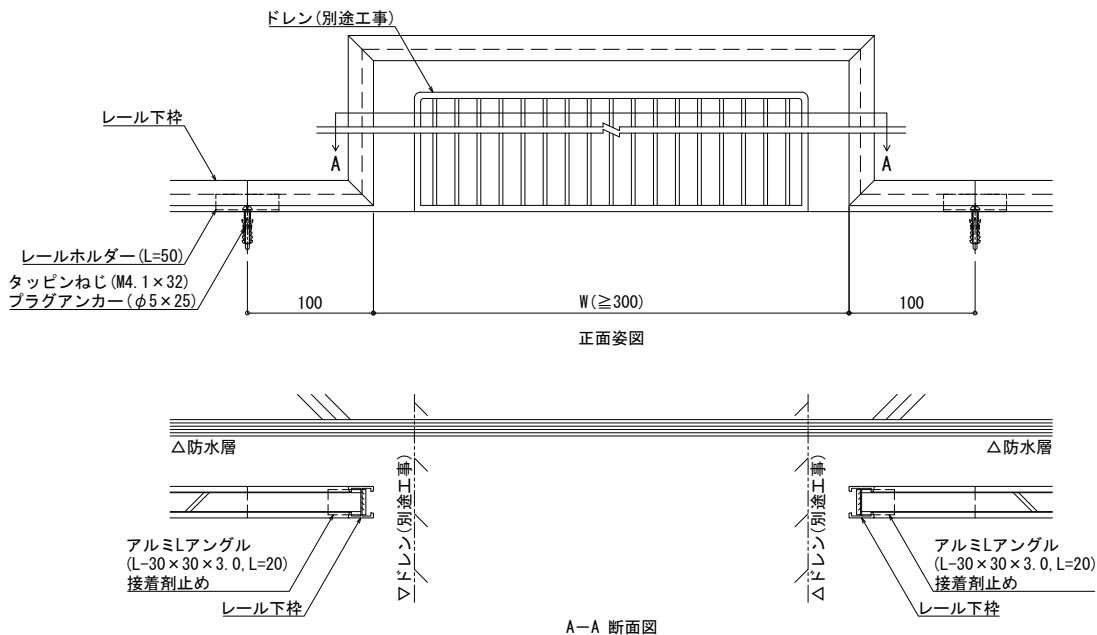

コーナー納まり

ガード水切コーナー納まり

ドレン納まり

笠木

アルフラッタ

水切

下端見切

ガードウォール

ウォーターカット

棟上導体システム

参考納まり図

梱包仕様