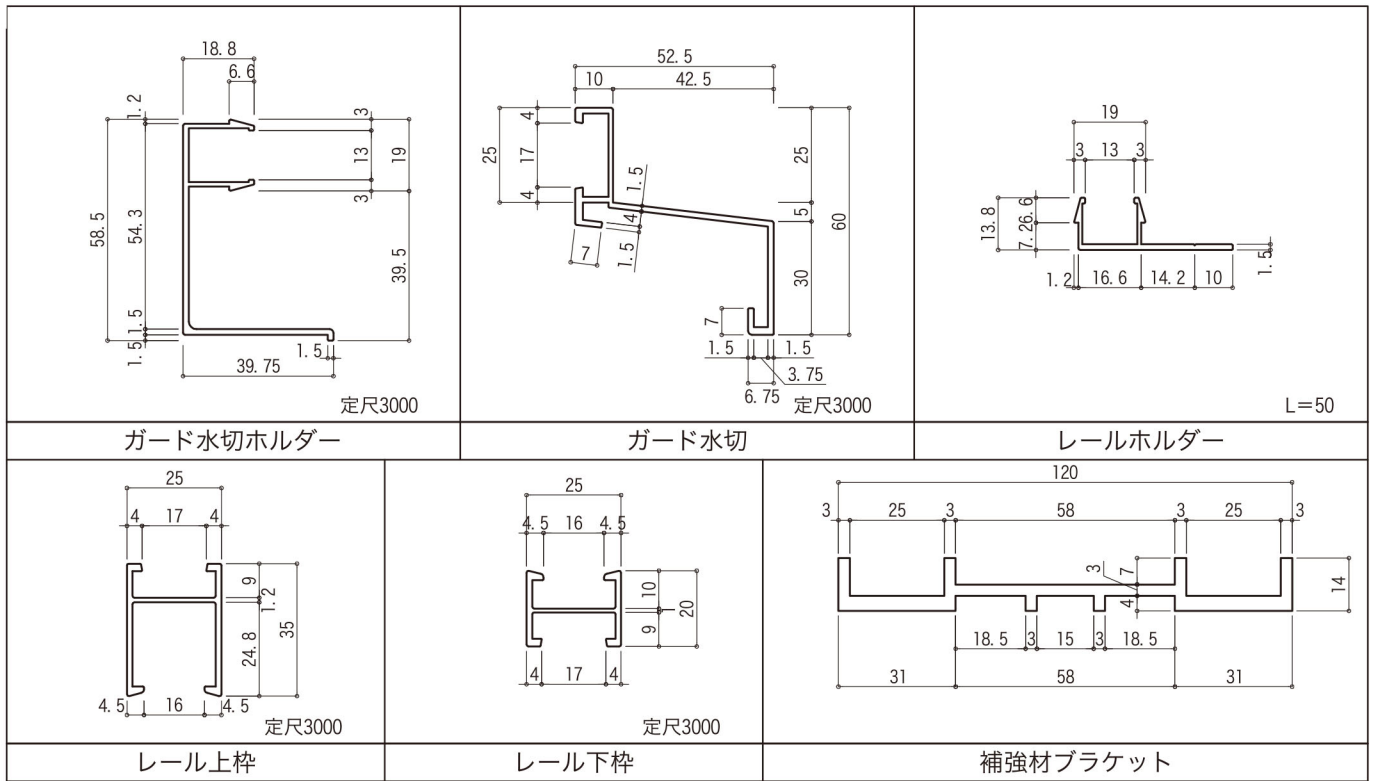

# ガードウォール

乾式立上がり防水保護工法

## 笠木タイプ標準納まり

ガードウォール