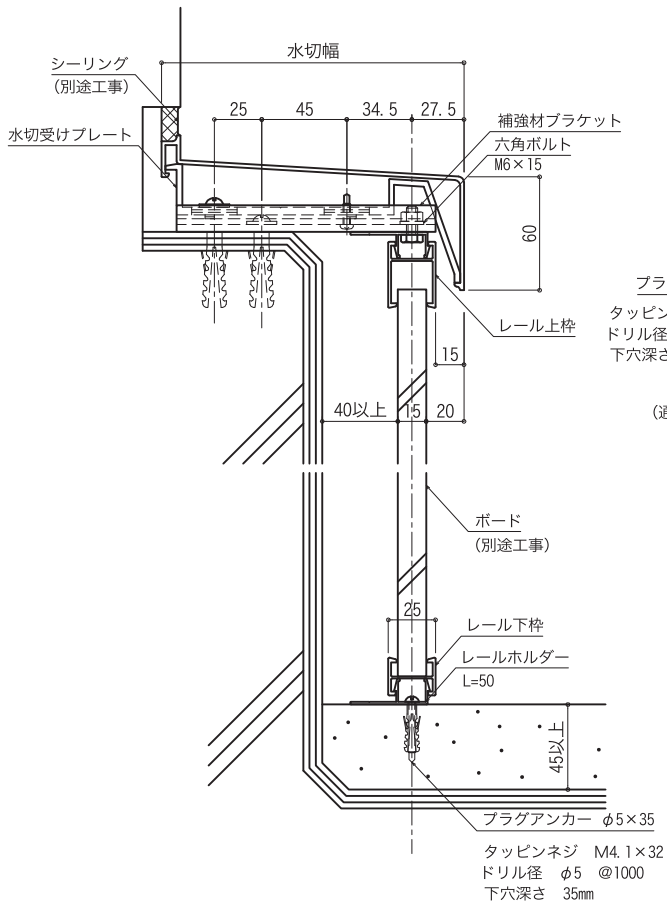

ガードウォール

ワイド笠木タイプ納まり

水切タイプ

・ B水切納まり

・ ガード水切納まり

ガードウォール