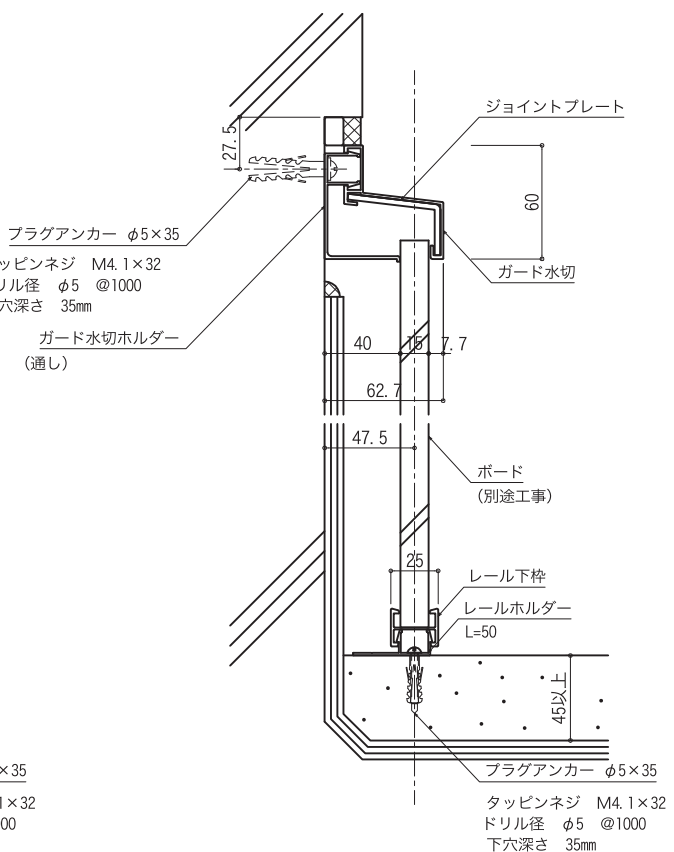

ガードウォール

ワイド笠木タイプ納まり

水切タイプ

・ B水切納まり

・ ガード水切納まり

ガードウォール