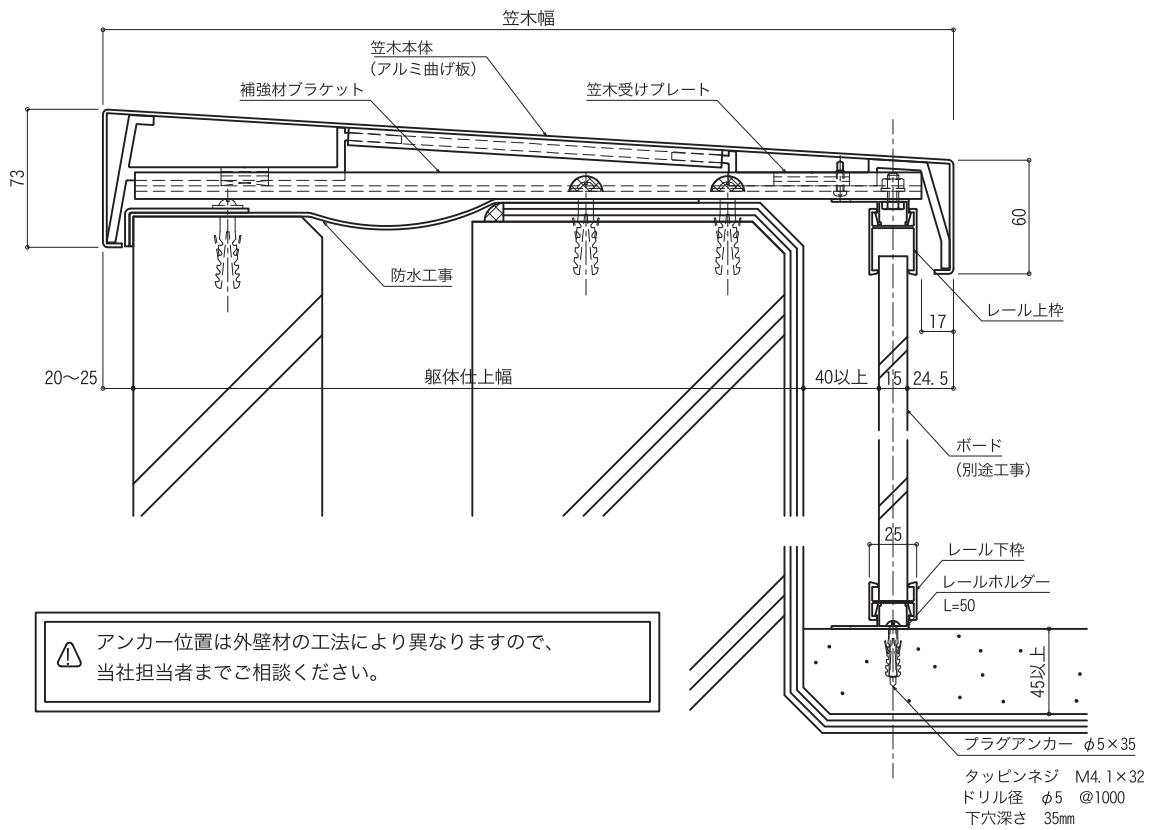

ガードウォール

ワイド笠木タイプ納まり

水切タイプ

・ B水切納まり

・ ガード水切納まり

ガードウォール