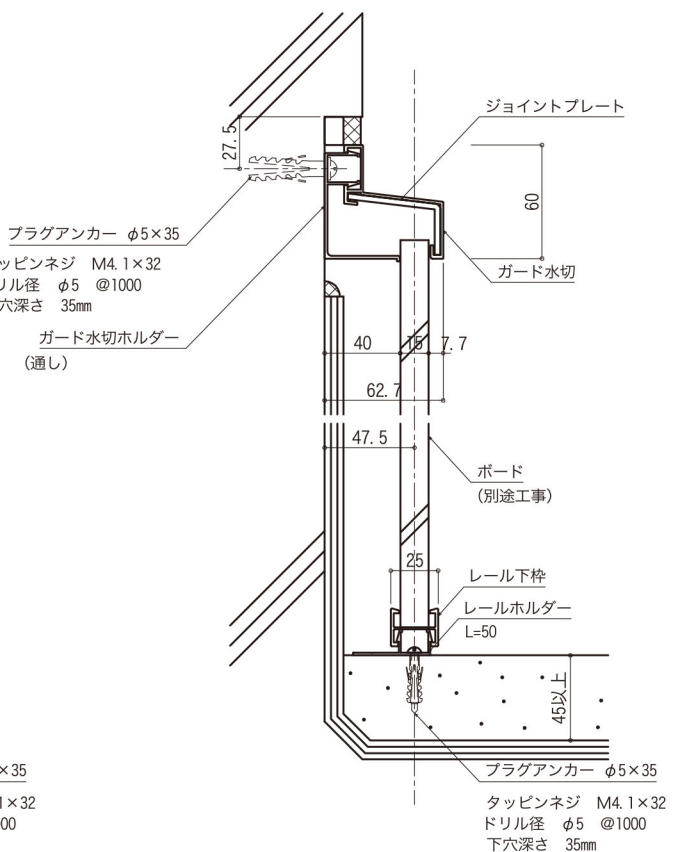

ガードウォール

ワイド笠木タイプ納まり

水切タイプ

・ B水切納まり

・ ガード水切納まり

ガードウォール