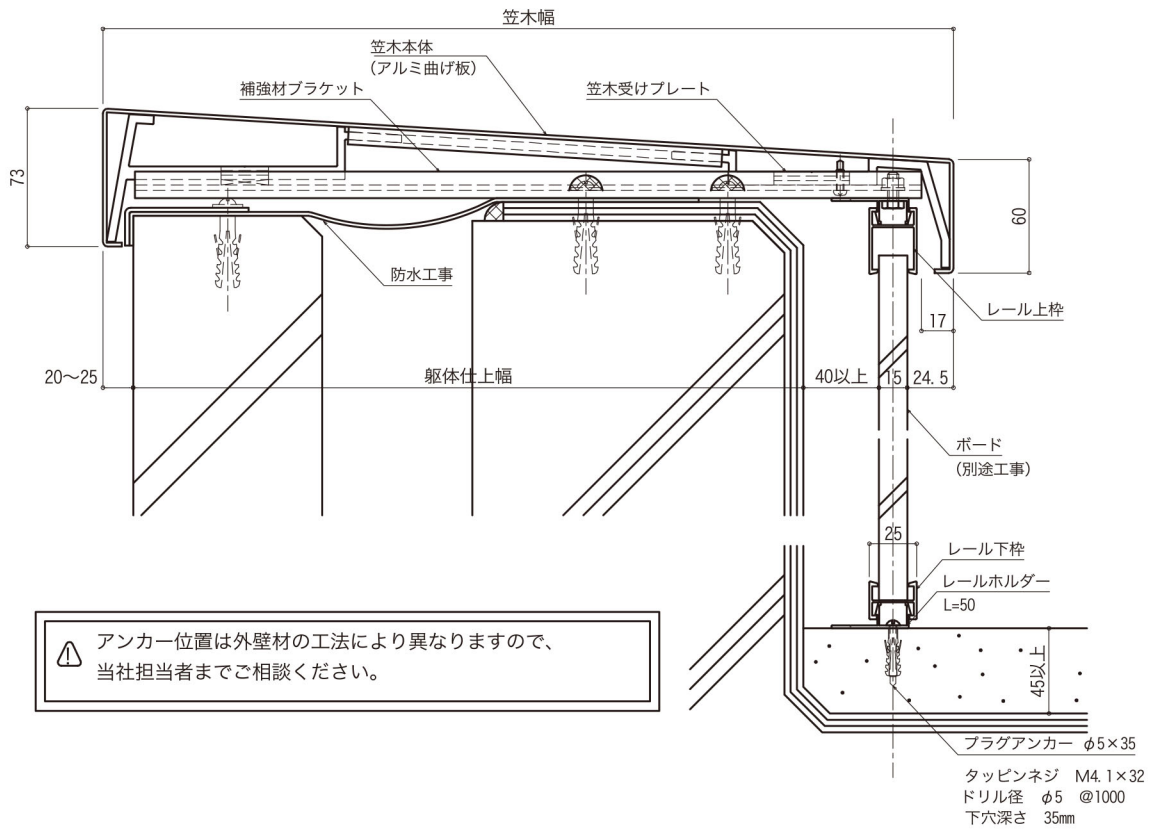

ガードウォール

ワイド笠木タイプ納まり

水切タイプ

・ B水切納まり

・ ガード水切納まり

ガードウォール