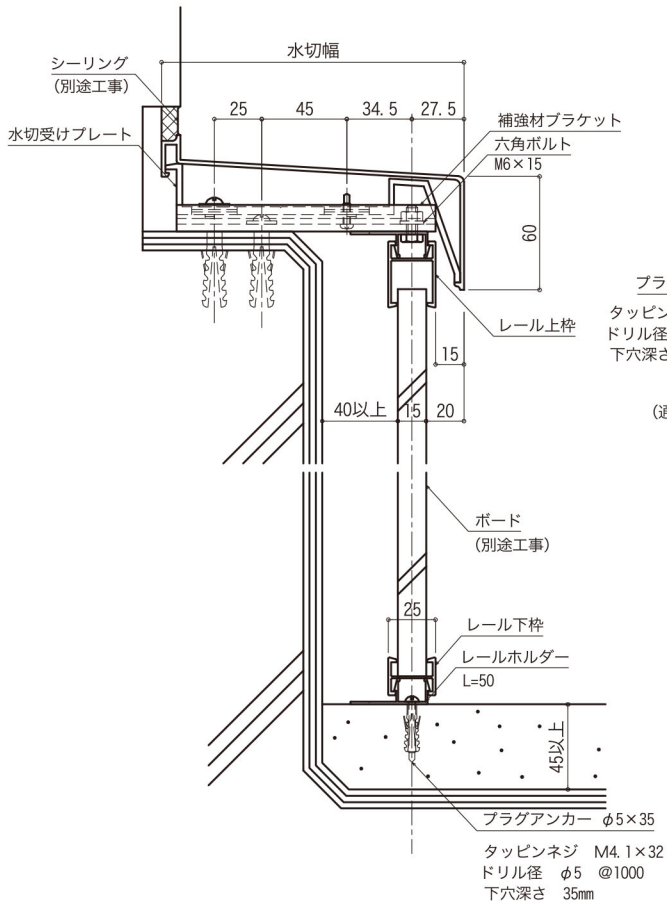

ガードウォール

ワイド笠木タイプ納まり

水切タイプ

・ B水切納まり

・ ガード水切納まり

ガードウォール