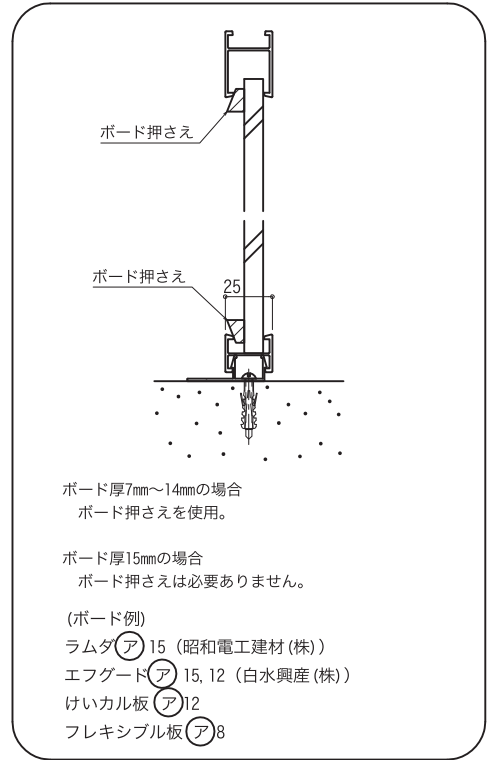

ガードウォール

乾式立上がり防水保護工法

あご下納まり

コーナー納まり

ガードウォール

入隅