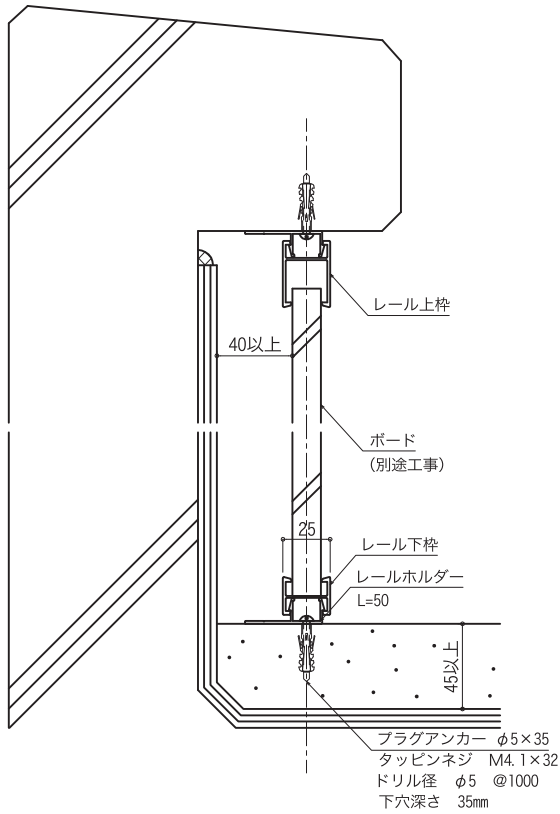

ガードウォール

乾式立上がり防水保護工法

あご下納まり

コーナー納まり

ガードウォール

入隅