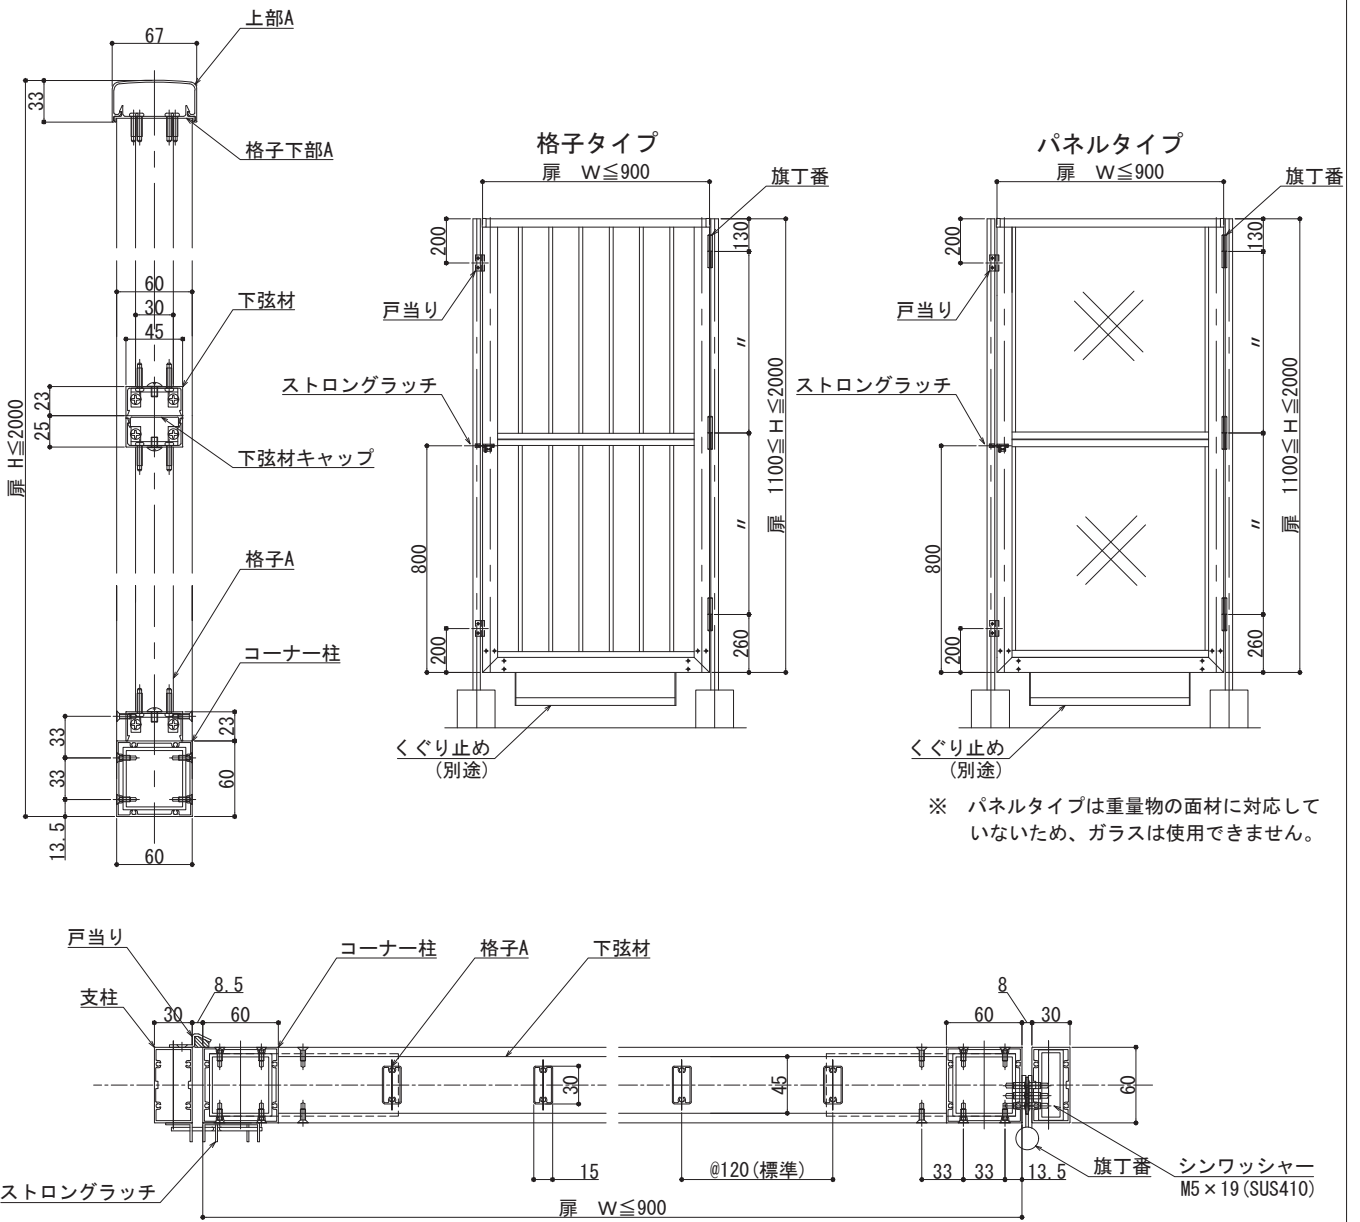

非常用門扉 (大)

【開閉装置のバリエーション】

■ レバーハンドル付門扉

MIWA製※1
 レバーハンドル錠; (U9LA33-1)
 本締錠; (U9DA-2)
 (外側: シリンダー)
 (内側: なし)
 [扉厚: 60mm]
 [バックセット: 31mm]
 標準色: シルバー
 ブロンズ (受注生産)

■ ストロングラッチ

※1 受注生産にて、各種錠前の機能組合せに対応可能です。(必ず納期をご確認願います。)
 (例1 外側: シリンダー、内側: シリンダー) (例2 外側: シリンダー、内側: サムターン)