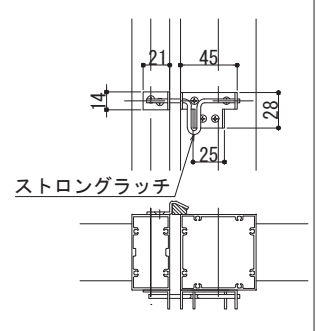

非常用門扉 (大)

【開閉装置のバリエーション】

■ レバーハンドル付門扉

MIWA製※1
 レバーハンドル錠; (U9LA33-1)
 本締錠; (U9DA-2)
 (外側: シリンダー)
 (内側: なし)
 [扉厚: 60mm]
 [バックセット: 31mm]
 標準色: シルバー
 ブロンズ (受注生産)

■ ストロングラッチ

※1 受注生産にて、各種錠前の機能組合せに対応可能です。(必ず納期をご確認願います。)
 (例1 外側: シリンダー、内側: シリンダー) (例2 外側: シリンダー、内側: サムターン)