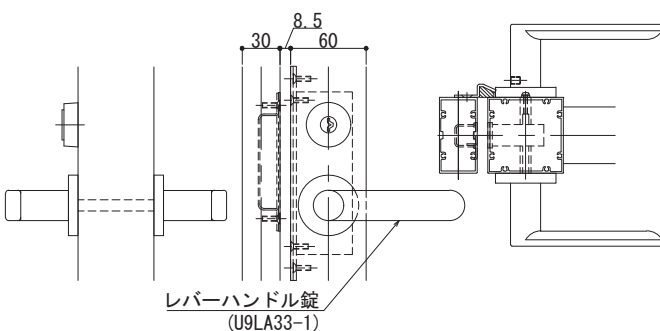

非常用門扉 (大)

【開閉装置のバリエーション】

■ レバーハンドル付門扉

MIWA製※1
 レバーハンドル錠; (U9LA33-1)
 本締錠; (U9DA-2)
 (外側: シリンダー)
 (内側: なし)
 [扉厚: 60mm]
 [バックセット: 31mm]
 標準色: シルバー
 ブロンズ (受注生産)

■ ストロングラッチ

※1 受注生産にて、各種錠前の機能組合せに対応可能です。(必ず納期をご確認願います。)
 (例1 外側: シリンダー、内側: シリンダー) (例2 外側: シリンダー、内側: サムターン)