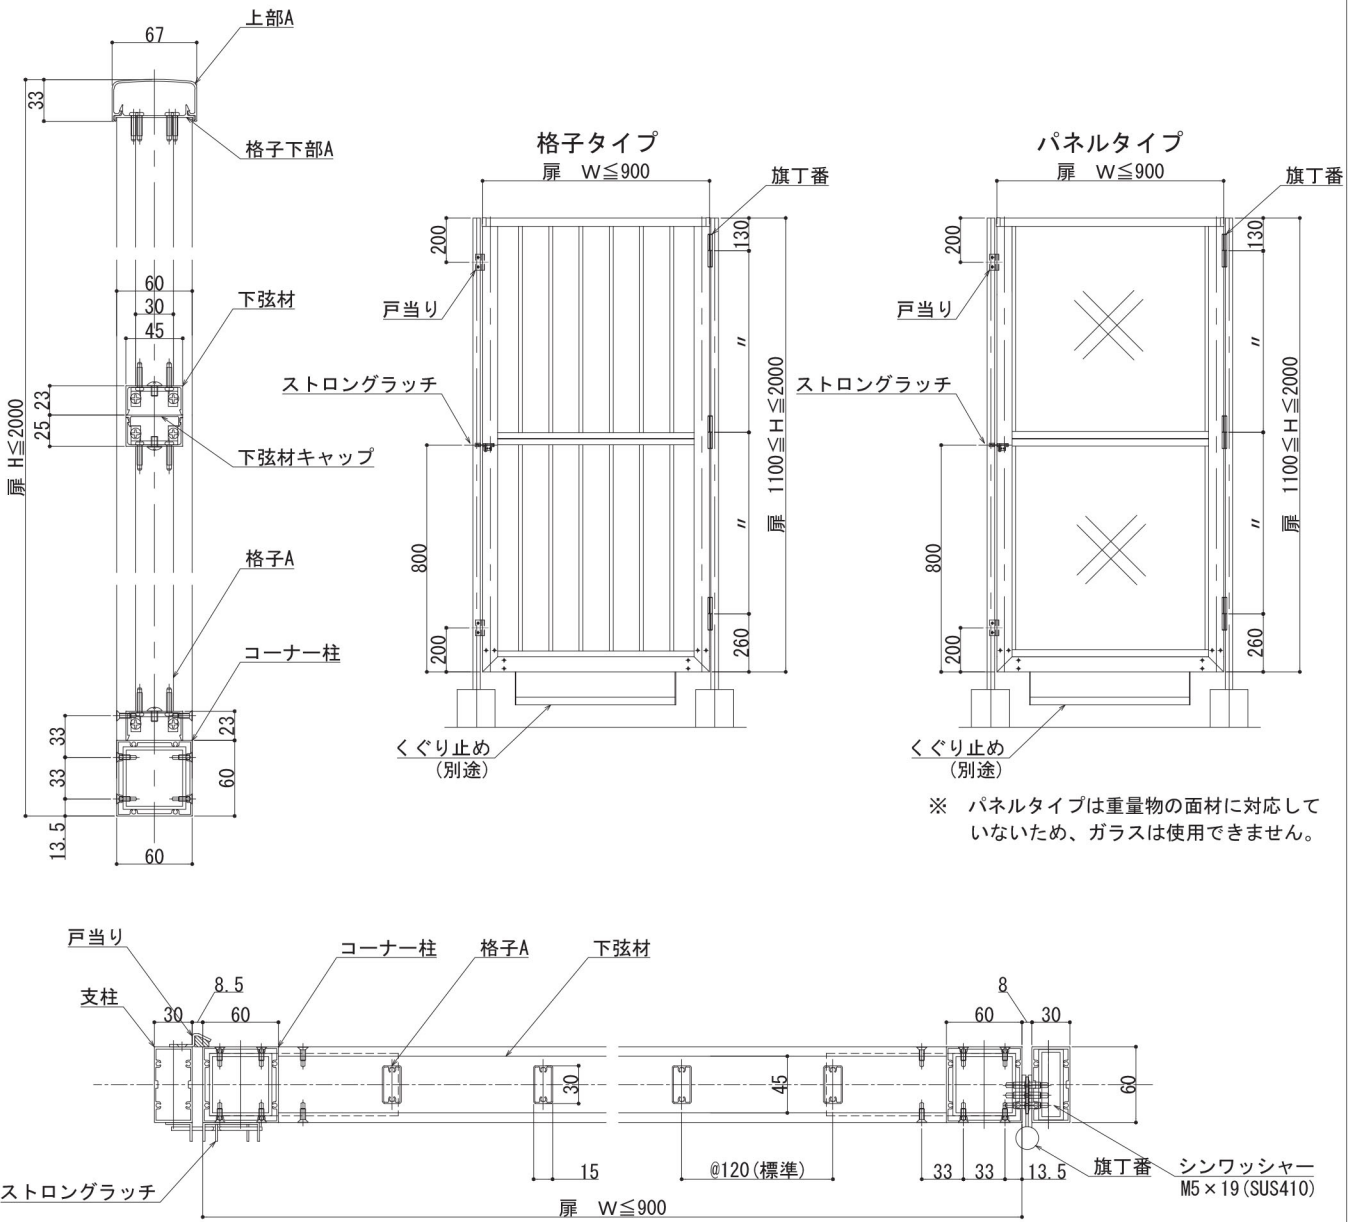

非常用門扉 (大)

【開閉装置のバリエーション】

■レバーハンドル付門扉

MIWA製※1
 レバーハンドル錠; (U9LA33-1)
 本締錠; (U9DA-2)
 (外側: シリンダー)
 (内側: なし)
 [扉厚: 60mm]
 [バックセット: 31mm]
 標準色; シルバー
 ブロンズ (受注生産)

■ストロングラッチ

※1 受注生産にて、各種錠前の機能組合せに対応可能です。(必ず納期をご確認願います。)
 (例1 外側: シリンダー、内側: シリンダー) (例2 外側: シリンダー、内側: サムターン)