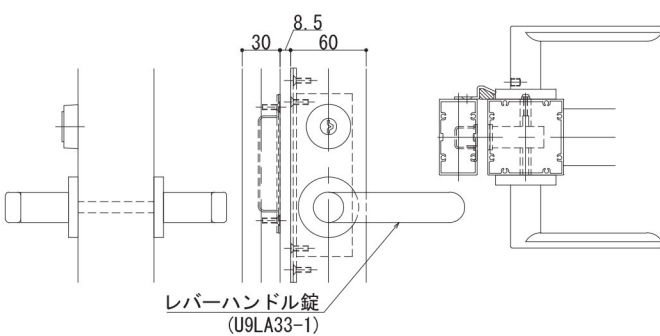

非常用門扉 (大)

【開閉装置のバリエーション】

■レバーハンドル付門扉

MIWA製※1
 レバーハンドル錠; (U9LA33-1)
 本締錠; (U9DA-2)
 (外側: シリンダー)
 (内側: なし)
 [扉厚: 60mm]
 [バックセット: 31mm]
 標準色; シルバー
 ブロンズ (受注生産)

■ストロングラッチ

※1 受注生産にて、各種錠前の機能組合せに対応可能です。(必ず納期をご確認願います。)
 (例1 外側: シリンダー、内側: シリンダー) (例2 外側: シリンダー、内側: サムターン)