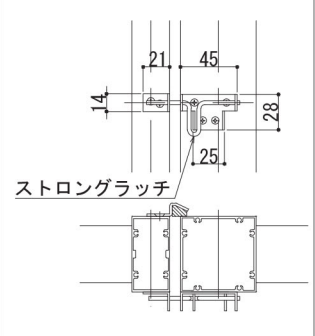

非常用門扉 (大)

【開閉装置のバリエーション】

■レバーハンドル付門扉

MIWA製※1
 レバーハンドル錠; (U9LA33-1)
 本締錠; (U9DA-2)
 (外側: シリンダー)
 (内側: なし)
 [扉厚: 60mm]
 [バックセット: 31mm]
 標準色; シルバー
 ブロンズ (受注生産)

■ストロングラッチ

※1 受注生産にて、各種錠前の機能組合せに対応可能です。(必ず納期をご確認願います。)
 (例1 外側: シリンダー、内側: シリンダー) (例2 外側: シリンダー、内側: サムターン)