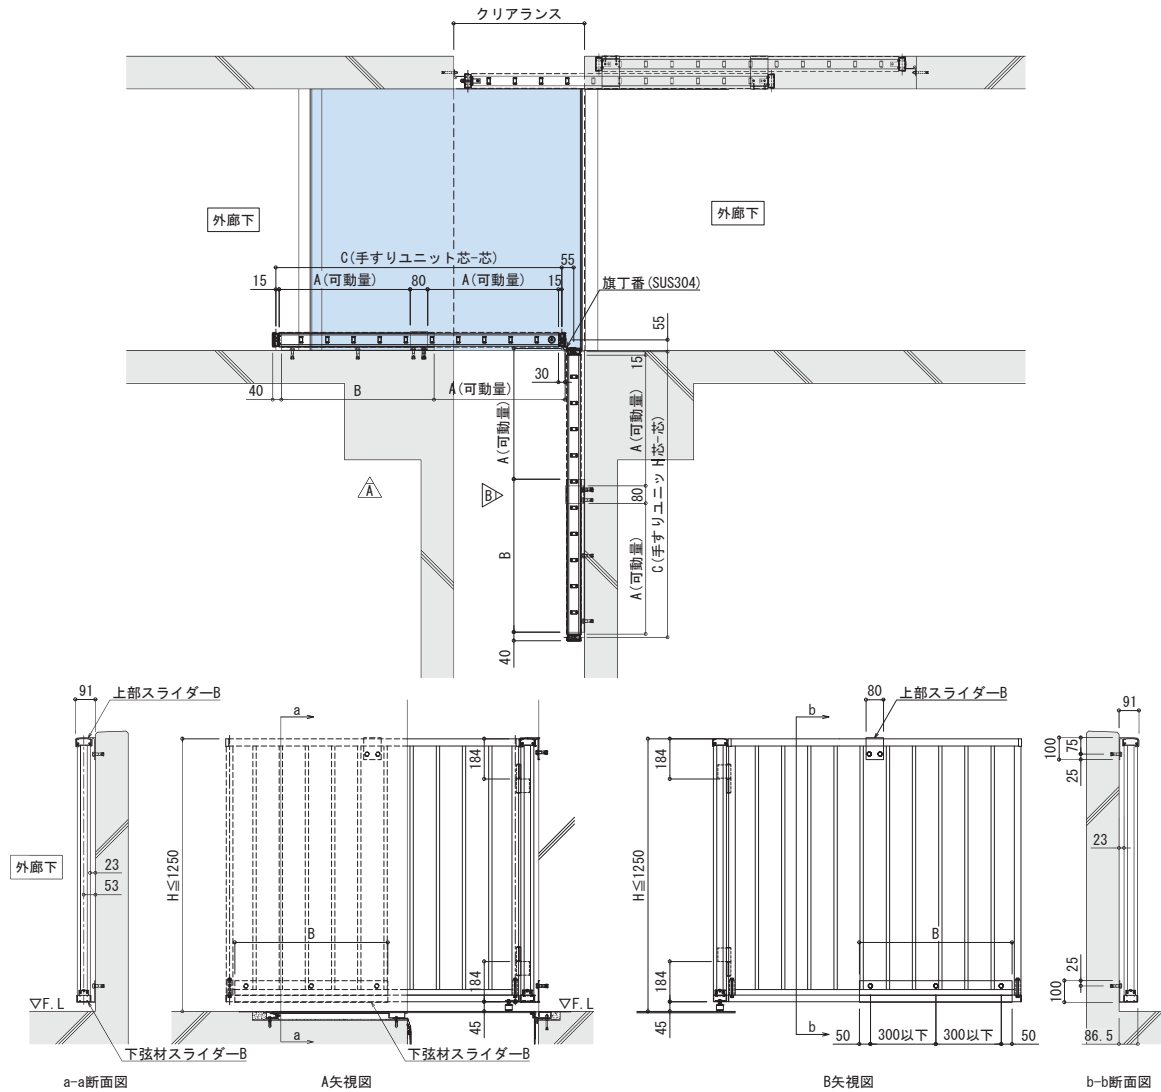

## Lタイプ一般図(格子タイプ)

クリアランス (mm)	寸法(mm)		
	A(可動量)	B	C
250	250	350	610
300	300	400	710
350	350	450	810
400	400	500	910

クリアランス (mm)	寸法(mm)		
	A(可動量)	B	C
450	450	550	1010
500	500	600	1110
550	550	650	1210
600	600	700	1310

※パネルタイプは別途ご相談ください