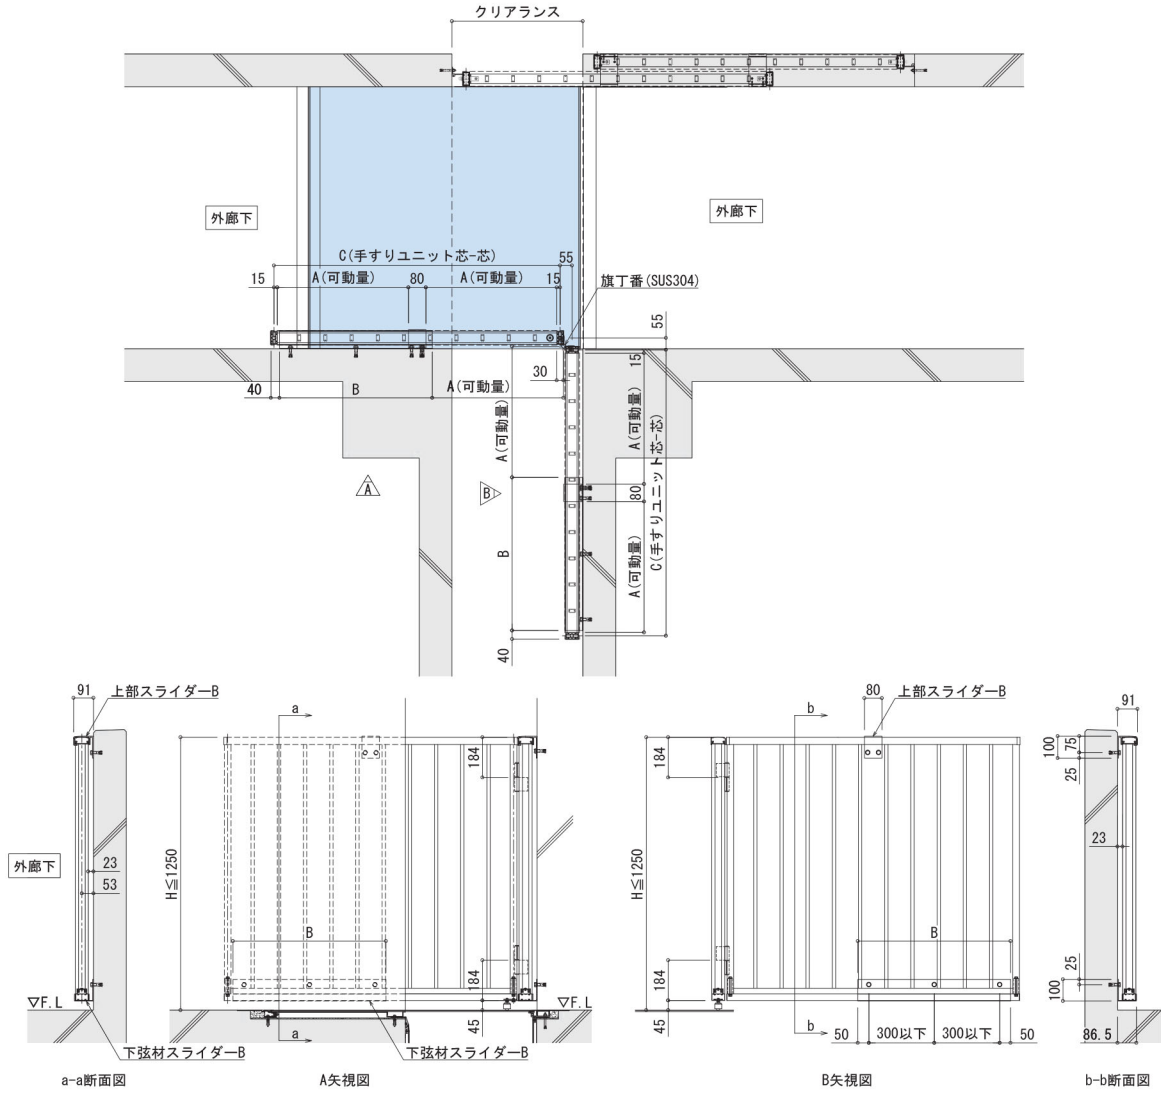

一般図 (格子タイプ)

クリアランス (mm)	寸法(mm)		
	A(可動量)	B	C
250	250	350	610
300	300	400	710
350	350	450	810
400	400	500	910

クリアランス (mm)	寸法(mm)		
	A(可動量)	B	C
450	450	550	1010
500	500	600	1110
550	550	650	1210
600	600	700	1310

※パネルタイプは別途ご相談ください

納まり詳細図