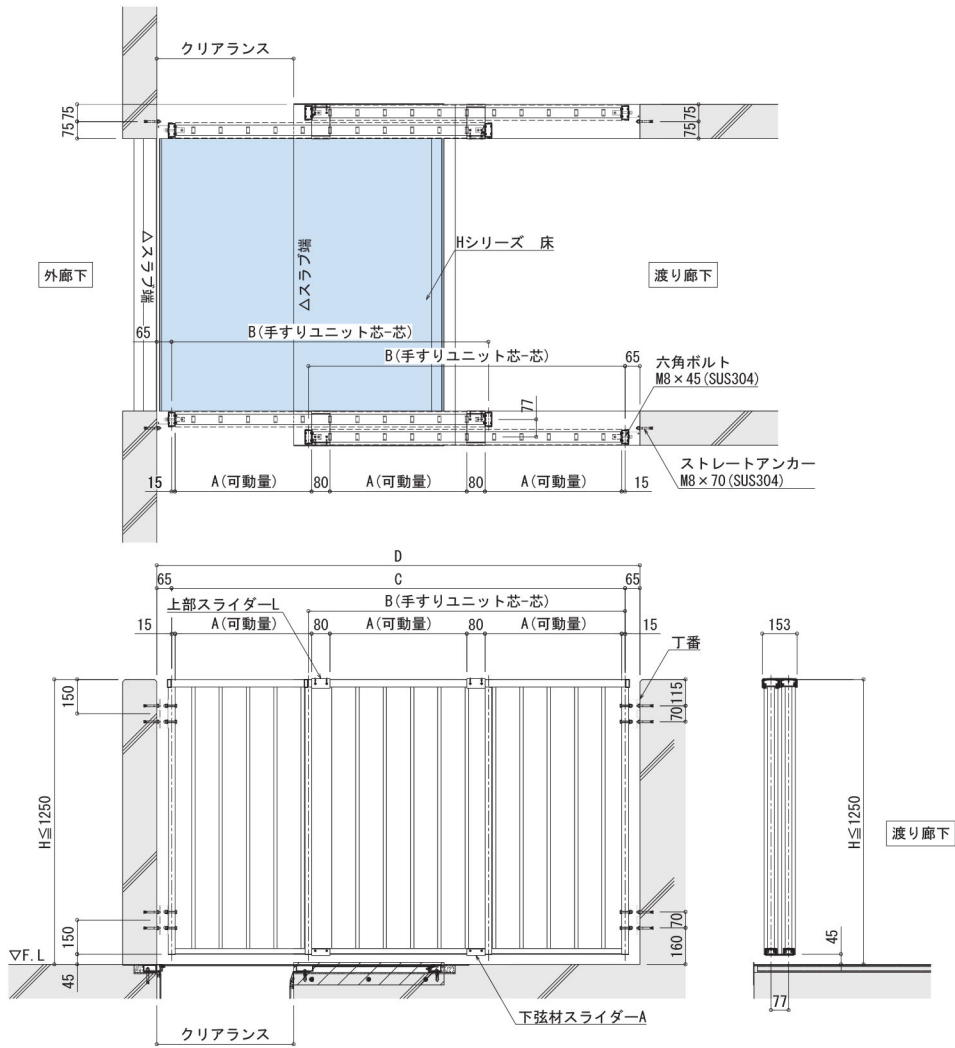

一般図 (格子タイプ)

クリアランス (mm)	寸法(mm)			
	A(可動量)	B	C	D
250	250	690	940	1070
300	300	790	1090	1220
350	350	890	1240	1370
400	400	990	1390	1520

クリアランス (mm)	寸法(mm)			
	A(可動量)	B	C	D
450	450	1090	1540	1670
500	500	1190	1690	1820
550	550	1290	1840	1970
600	600	1390	1990	2120

※パネルタイプは別途ご相談ください

納まり詳細図