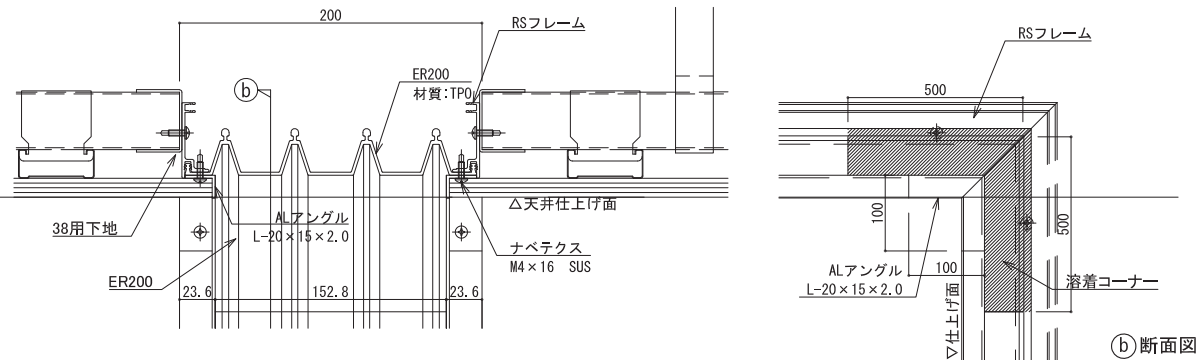

①部詳細図 S:1/5

スポンジフサギ仕様 (標準仕様)

溶着仕様 (オプション)

【天井-天井コーナー/内壁-内壁コーナーの場合】 (RC納まり)

スポンジフサギ仕様 (標準仕様)

溶着仕様 (オプション)

内壁断面図