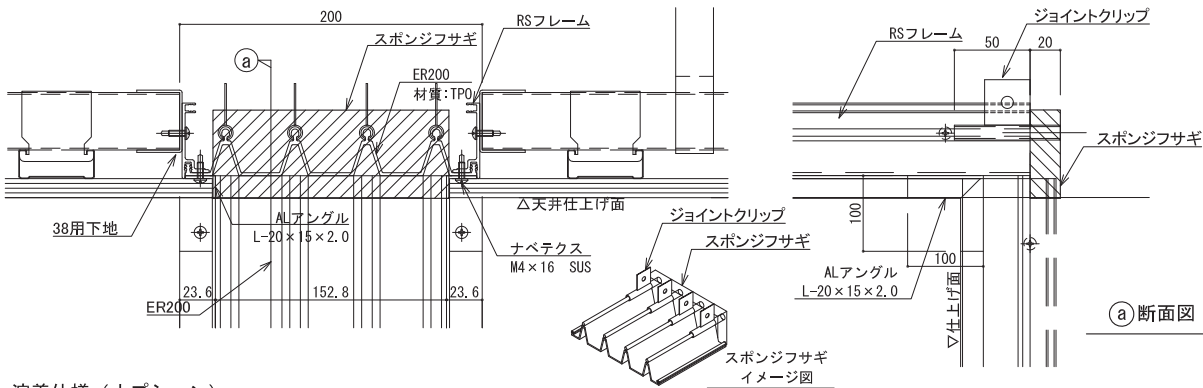

①部詳細図 S:1/5

スポンジフサギ仕様 (標準仕様)

溶着仕様 (オプション)

【天井-天井コーナー/内壁-内壁コーナーの場合】 (RC納まり)

スポンジフサギ仕様 (標準仕様)

溶着仕様 (オプション)

内壁断面図