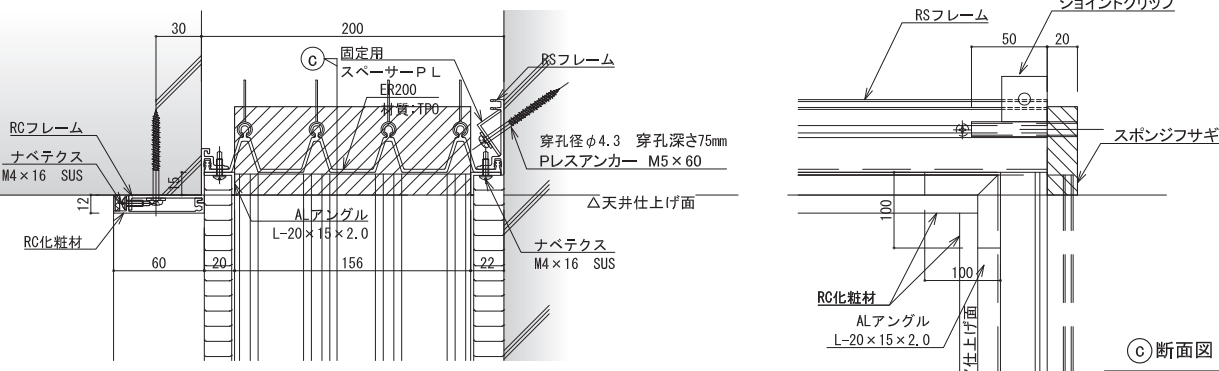

①部詳細図 S:1/5

スポンジフサギ仕様 (標準仕様)

溶着仕様 (オプション)

【天井-天井コーナー/内壁-内壁コーナーの場合】 (RC納まり)

スポンジフサギ仕様 (標準仕様)

溶着仕様 (オプション)

内壁断面図