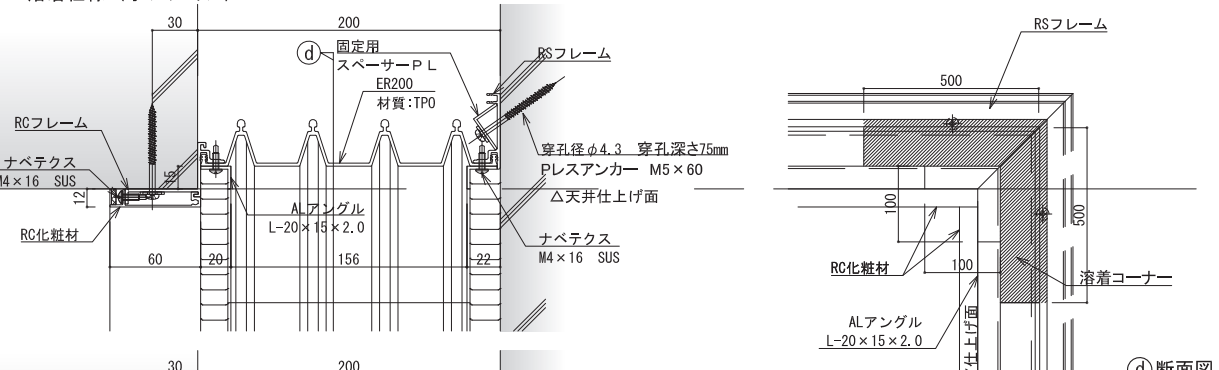

①部詳細図 S:1/5

スポンジフサギ仕様 (標準仕様)

溶着仕様 (オプション)

【天井-天井コーナー/内壁-内壁コーナーの場合】 (RC納まり)

スポンジフサギ仕様 (標準仕様)

溶着仕様 (オプション)

内壁断面図