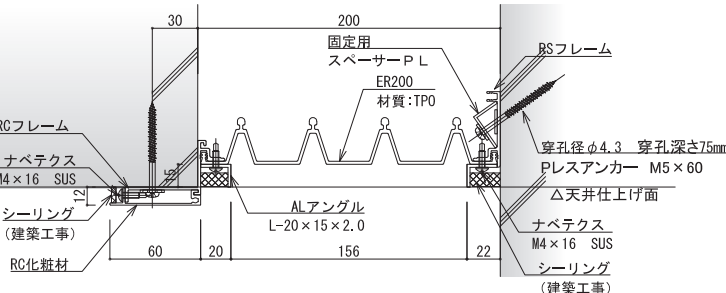

①部詳細図 S:1/5

スポンジフサギ仕様 (標準仕様)

溶着仕様 (オプション)

【天井-天井コーナー/内壁-内壁コーナーの場合】 (RC納まり)

スポンジフサギ仕様 (標準仕様)

溶着仕様 (オプション)

内壁断面図